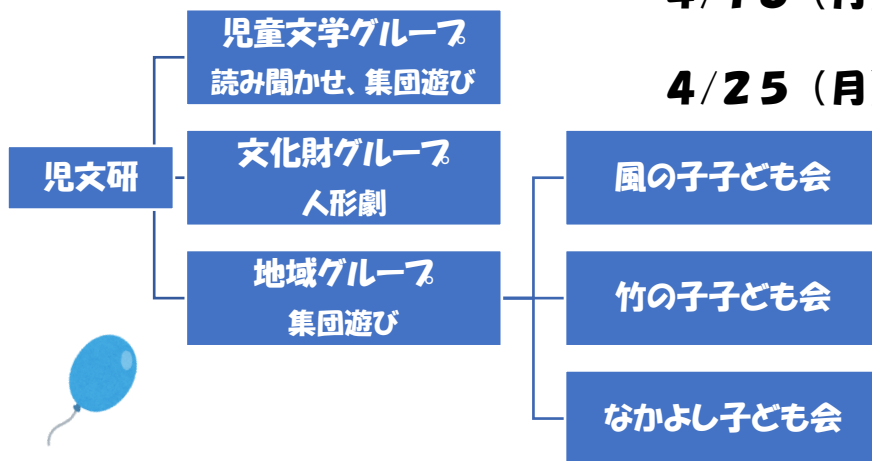

児童文化研究会

子ども達と集団遊び、工作、
大型絵本の読み聞かせ、
人形劇などを行うサークルです！
埼大周辺、北浦和、大宮、浦和などで
活動しています。
少しでも気になったら公式LINEまで！

新歓日程

- 4/9 (土) 20:00~
- 4/10 (日) ①11:00~
②20:00~
- 4/18 (月) 22:00~
- 4/25 (月) 22:00~

児童文化研究会って？

この日程で zoom にて
新歓を行います。
詳細は公式LINEまで！