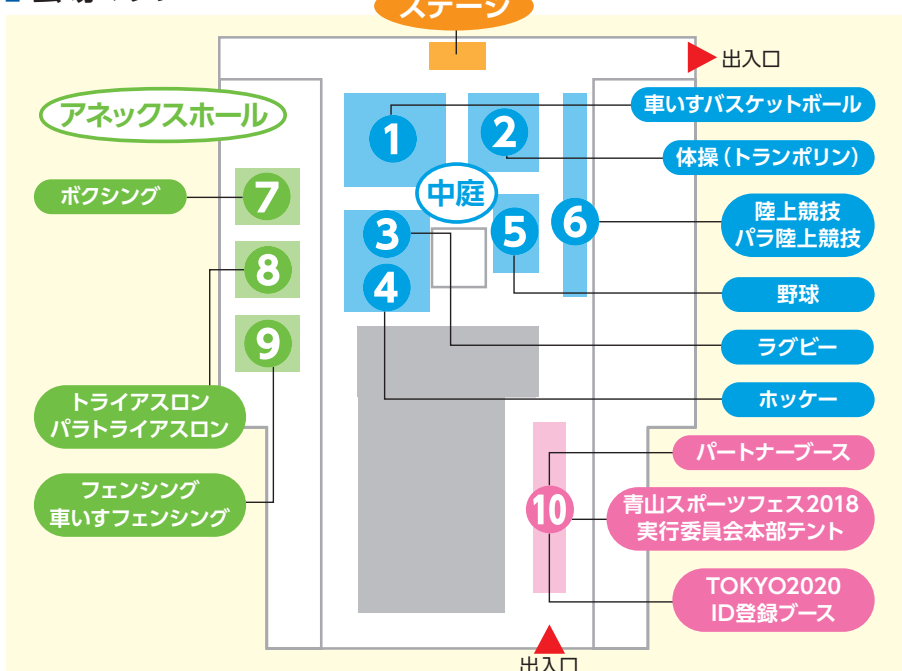

デモンストレーション&パフォーマンス

※時間は変更になる可能性があります。

場所	10:00~	11:00~	12:00~	13:00~	14:00~	15:00~	16:00~
ステージ	10:00~ オープニング 地元キッズアリーディング演技披露 10:20~ 明治パワー体操	11:15~ ゲストアスリートステージ		13:35~ 明治パワー体操	14:15~ ゲストアスリートステージ		16:00~ 地元キッズステージ
1	車いすバスケットボール体験	11:00~11:30 フリースタイルバスケットボール パフォーマンス&体験	12:45~13:15 BMXフリースタイル パフォーマンス&BMX体験	車いすバスケットボール体験	14:45~15:15 フリースタイルバスケットボール パフォーマンス&体験	15:45~16:15 BMXフリースタイル パフォーマンス&BMX体験	16:30~ クロージング 参加者全員で 東京五輪音頭 -2020-
5	10:45~11:45※ 元プロ野球選手篠塚和典さん による親子で楽しむ野球教室	野球体験		13:00~14:00※ 元プロ野球選手篠塚和典さん による親子で楽しむ野球教室	野球体験		
6	陸上競技 パラ陸上競技体験	11:00~11:30 高田千明さんによる 視覚障がい者陸上体験 11:45~12:45 パルクールに挑戦してみよう	12:30~13:00 安部孝駿さんによる ランニング教室	13:15~13:45 高田千明さんによる 視覚障がい者陸上体験	14:00~14:30 安部孝駿さんによる ランニング教室	15:00~16:00 パルクールに 挑戦してみよう	
7	ボクシング体験	11:45~12:15 清水聡さんによる ボクシング教室	ボクシング体験		14:45~15:15 清水聡さんによる ボクシング教室	ボクシング体験	
9	フェンシング 車いすフェンシング体験	11:00~11:30 安直樹さんによる 車いすフェンシング教室	フェンシング 車いすフェンシング体験		14:30~15:00 三宅諒さんによる フェンシング教室	フェンシング 車いすフェンシング体験	

※競技体験、ステージパフォーマンスは変更になる可能性があります。

会場マップ

東京2020 Let's 55 競技体験スタンプラリー!

【景品引き換え場所】

青山スポーツフェス2018 実行委員会本部テント

競技体験ブースで
合計3つのスタンプを集めて、
明治他パートナー企業から
記念品をプレゼント!

東京2020 Let's 55

東京2020 Let's 55

東京2020 Let's 55

会場アクセスマップ

〒150-8925 東京都渋谷区神宮前5丁目53-70
(国際連合大学には駐車場がございません)

- ・JR渋谷駅 徒歩10分
- ・東京メトロ表参道駅(銀座線、半蔵門線、千代田線)B2出口 徒歩7分

諸注意 ●各競技に参加される方は、あらかじめスポーツをしやすい服装でご来場ください。●会場レイアウトや競技種目、及びスケジュールは、予告なく変更になる場合がありますので、あらかじめご了承ください。●会場内での怪我や事故、貴重品や手荷物の紛失等に関しては、一切の責任を負いかねます。●天候等により、一時中断、または中止となる場合があります。●未就学児の体験競技への参加は、保護者の同伴が必要となります。●一部の体験競技には年齢制限がございます。詳しくは各競技説明をご覧ください。●メディアやイベントスタッフ等が会場内の様子を撮影する場合があります。撮影した素材をテレビや新聞、雑誌、インターネットなどに掲載させていただく場合がありますので、あらかじめご了承ください。●スタンプラリーの景品は数に限りがございますので、あらかじめご了承ください。