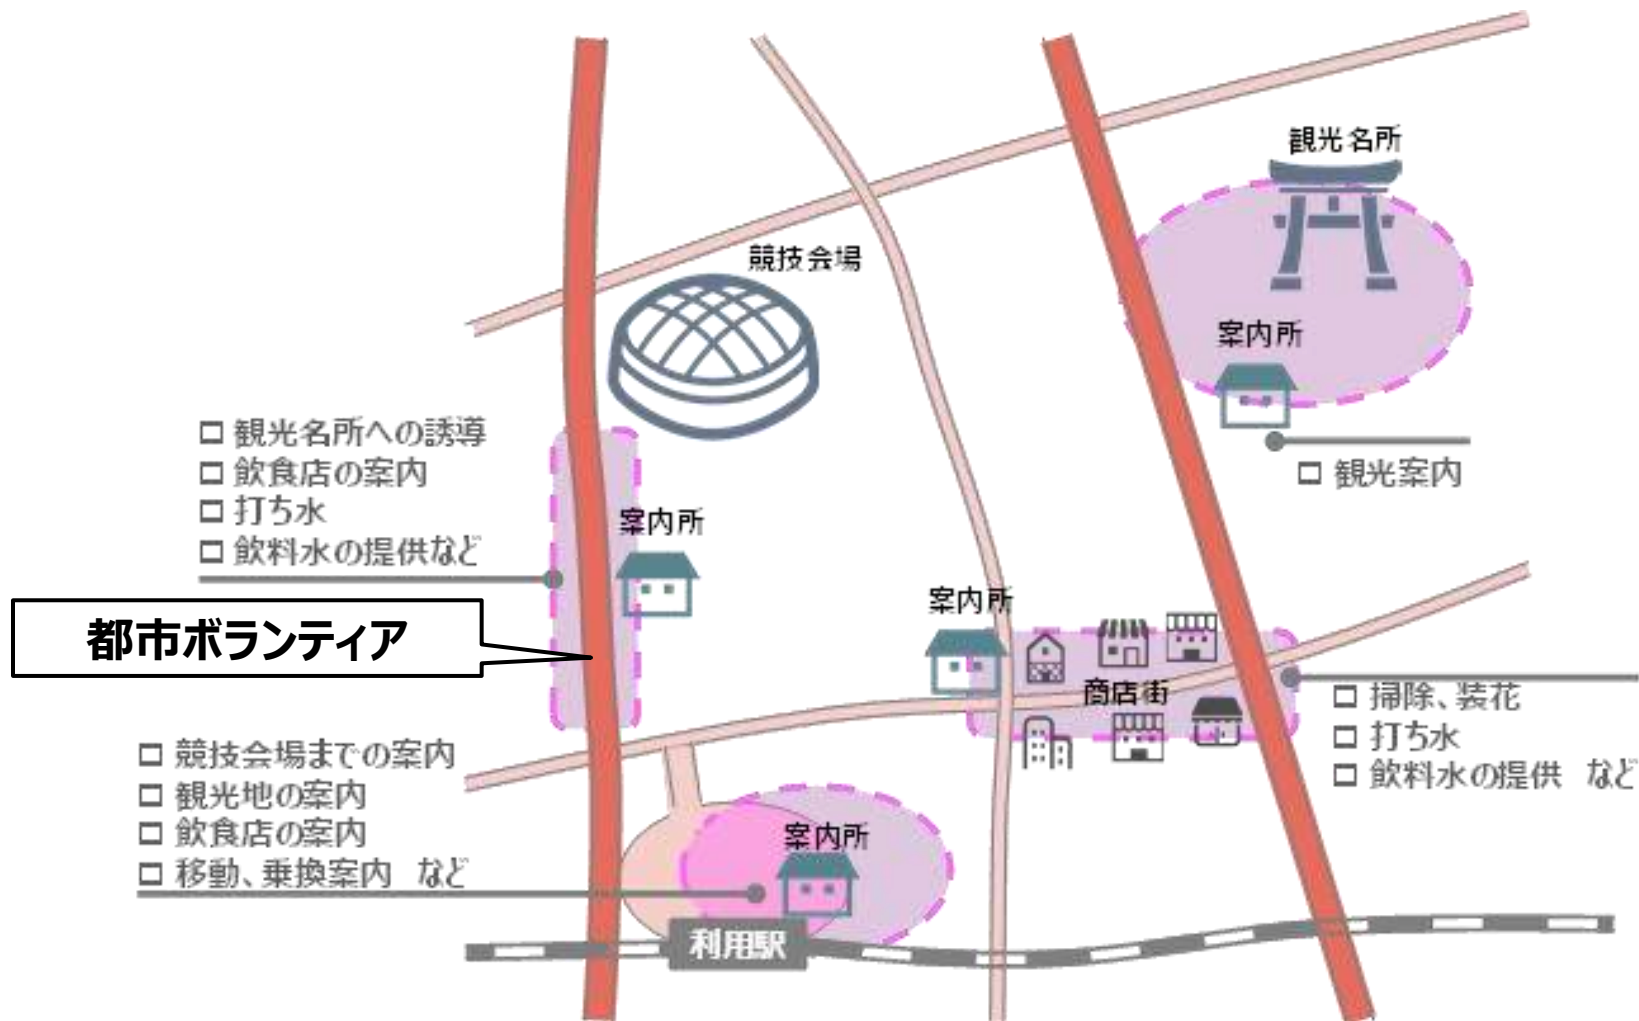

観戦客の利用する駅や競技会場までの動線で案内等を行うボランティア

競技会場や選手村などで大会運営に関わるボランティア

運営

競技会場の所在する自治体

大会組織委員会

募集人数

埼玉県： 5,400人
東京都：30,000人
千葉県：3,000人
横浜市：2,500人

80,000人

リオ2016大会の様子

都市ボランティアは、競技会場までのルート上で案内をするボランティア

都市ボランティア活動のイメージ

主な活動場所は、観戦客が利用する駅や競技会場までの動線など

埼玉県の都市ボランティアの募集概要

募集人数は約5,400人 8月16日から募集開始

募集人数

5,400人

埼玉県の都市ボランティアの募集概要

活動は大会期間中。活動エリアは競技会場の周辺

活動期間

オリンピック 2020年7月24日(金)から8月9日(日)
 パラリンピック 2020年8月25日(火)から9月6日(日)
 ※競技日程等により変更となる場合があります。

活動エリア

- さいたまスーパーアリーナ(バスケットボール会場)の周辺エリア
 会場市 : さいたま市
 活動場所 : さいたま新都心駅、北与野駅、大宮駅など
- 埼玉スタジアム2002(サッカー会場)の周辺エリア
 会場市 : さいたま市
 活動場所 : 浦和美園駅、浦和駅、東浦和駅、北越谷駅、東川口駅など
- 霞ヶ関カンツリー倶楽部(ゴルフ会場)の周辺エリア
 会場市 : 川越市、狭山市
 活動場所 : 川越駅、笠幡駅、狭山市駅など
- 陸上自衛隊朝霞訓練場(射撃会場)の周辺エリア
 会場市 : 朝霞市、和光市、新座市
 活動場所 : 朝霞駅、和光市駅など