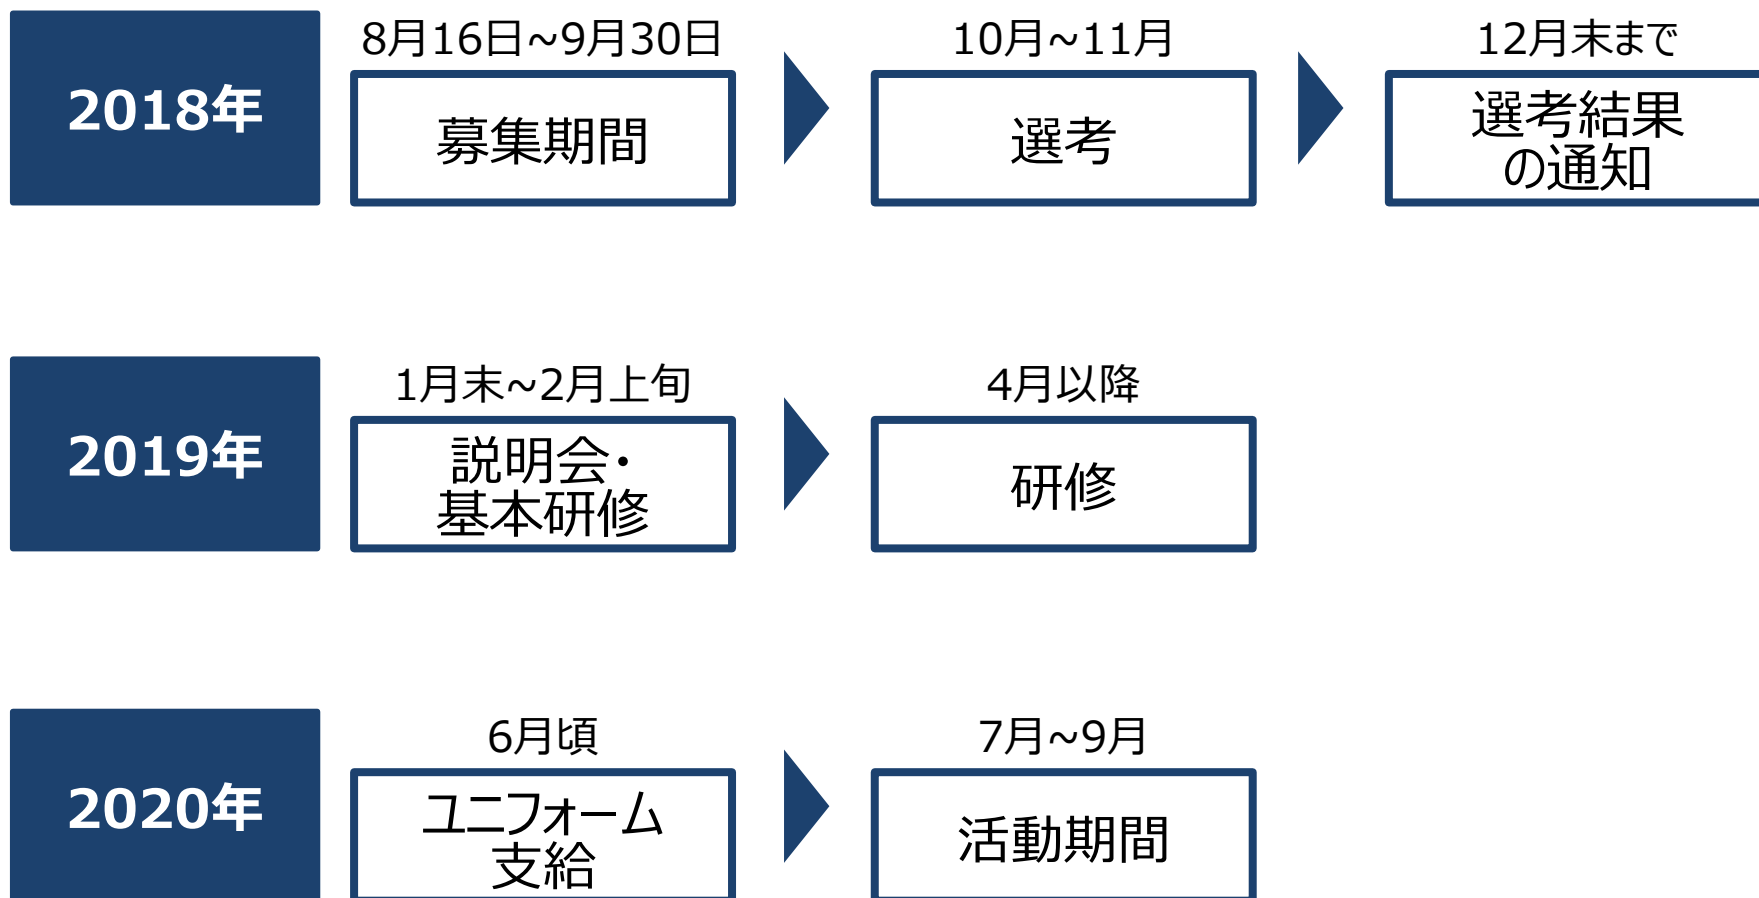

埼玉県の都市ボランティアの募集概要

募集期間は8月16日から9月末まで