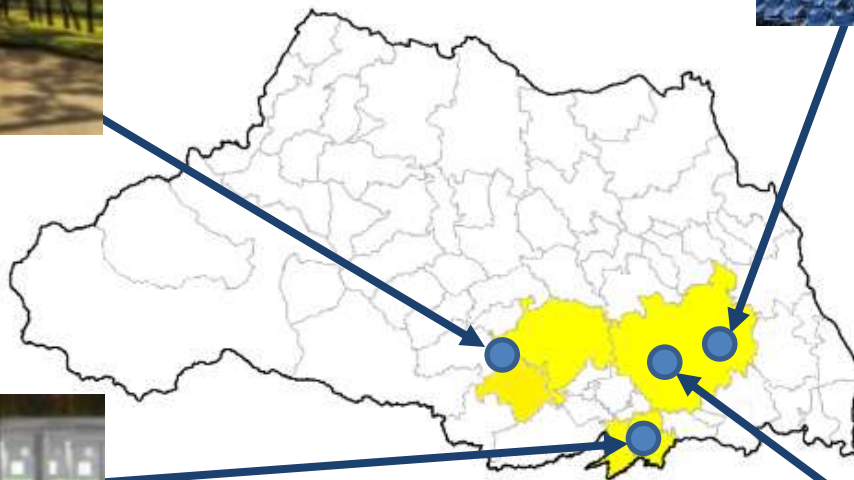

埼玉県内の開催競技と会場

5つの競技を、4つの会場で開催

ゴルフ

オリンピック

霞ヶ関カンツリー倶楽部
川越市・狭山市

射撃

オリンピック・パラリンピック

陸上自衛隊朝霞訓練場
朝霞市・和光市・新座市

サッカー

オリンピック

埼玉スタジアム2002
さいたま市

バスケットボール

オリンピック

さいたまスーパーアリーナ
さいたま市

SAITAMA PRIDE アンバサダー

県内開催競技・会場をできるだけ多くの人に伝えてください。