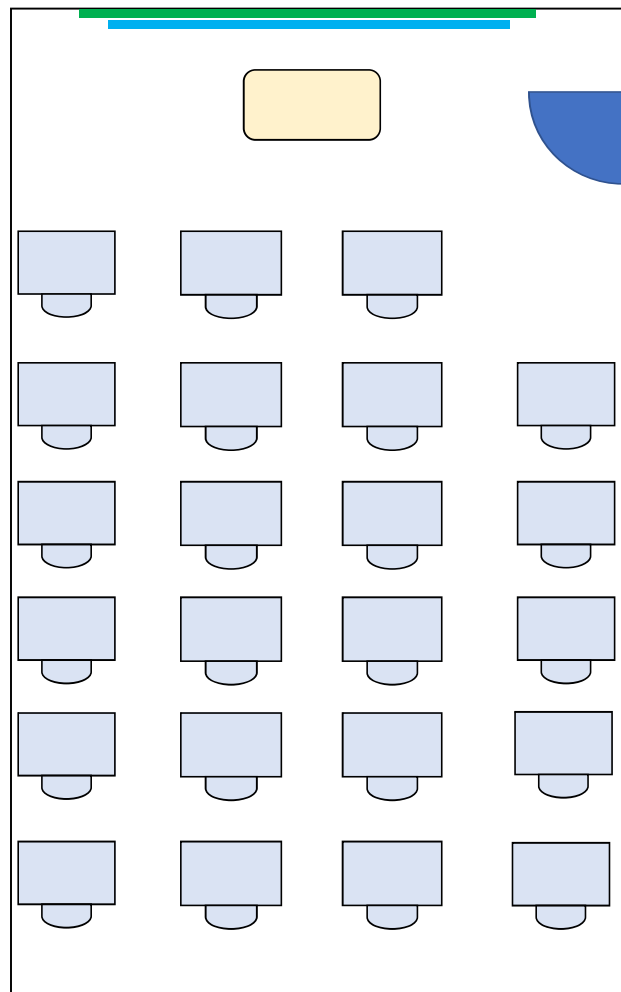

34番教室  
定員 40名

※ 授業の都合により座席配置が上図と異なる場合があります。  
使用する形態に合わせて移動しても構いません。(使用後は要現状復帰)

教養学部棟

34番教室

教養学部棟  
移動机 1人×38

35番教室  
定員 38名

※ 授業の都合により座席配置が上図と異なる場合があります。  
使用する形態に合わせて移動しても構いません。(使用後は要現状復帰)

教養学部棟 35番教室

教養学部棟  
移動机 1人×23

36番教室  
定員 23名

※ 授業の都合により座席配置が上図と異なる場合があります。  
使用する形態に合わせて移動しても構いません。(使用後は要現状復帰)

教養学部棟

36番教室

教養学部棟  
移動机 1人×23

37番教室  
定員 23名

※ 授業の都合により座席配置が上図と異なる場合があります。  
使用する形態に合わせて移動しても構いません。(使用後は要現状復帰)

教養学部棟

37番教室

教養学部棟  
移動机 1人×23

38番教室  
定員 23名

※ 授業の都合により座席配置が上図と異なる場合があります。  
使用する形態に合わせて移動しても構いません。(使用後は要現状復帰)

教養学部棟

38番教室

教養学部棟