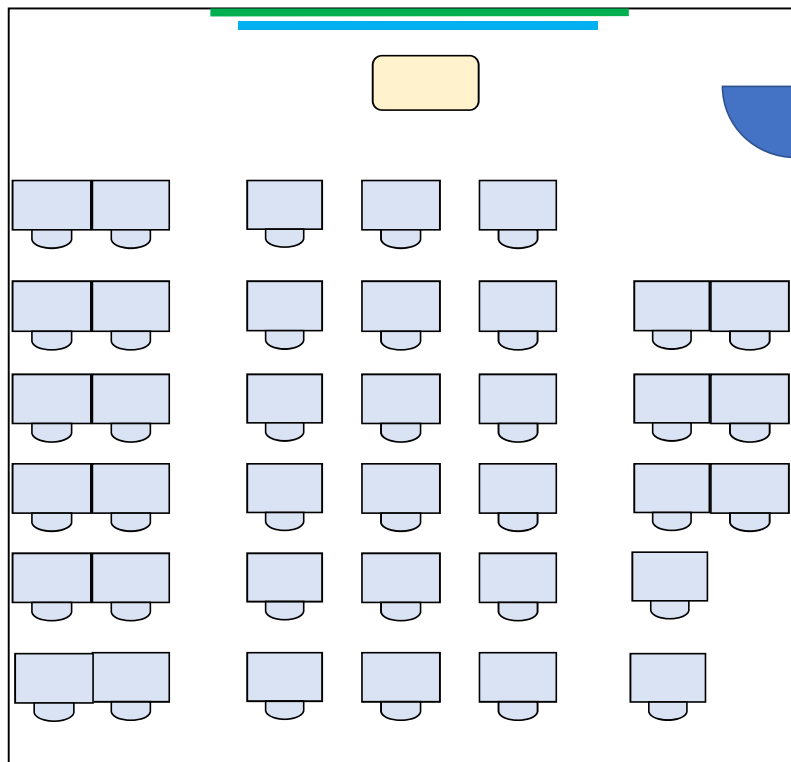

21番教室

教養学部棟  
移動机1人×83

22番教室  
定員83名

※ 授業の都合により座席配置が上図と異なる場合があります。  
使用する形態に合わせて移動しても構いません。(使用後は要現状復帰)

教養学部棟

22番教室

教養学部棟  
移動机1人×40

23番教室  
定員40名

※ 授業の都合により座席配置が上図と異なる場合があります。  
使用する形態に合わせて移動しても構いません。(使用後は要現状復帰)

教養学部棟

23番教室

教養学部棟  
移動机 1人×38

24番教室  
定員 38名

※ 授業の都合により座席配置が上図と異なる場合があります。  
使用する形態に合わせて移動しても構いません。(使用後は要現状復帰)

教養学部棟

24番教室

教養学部棟  
移動机1人×80

31番教室  
定員80名

※ 授業の都合により座席配置が上図と異なる場合があります。  
使用する形態に合わせて移動しても構いません。(使用後は要現状復帰)

教養学部棟

31番教室

教養学部棟  
移動机 1人×31

32番多目的教室  
定員 31名

※ 授業の都合により座席配置が上図と異なる場合があります。  
使用する形態に合わせて移動しても構いません。(使用後は要現状復帰)

教養学部棟

32番多目的教室

教養学部棟  
移動机 1人×39

33番教室  
定員 39名

※ 授業の都合により座席配置が上図と異なる場合があります。  
使用する形態に合わせて移動しても構いません。(使用後は要現状復帰)

教養学部棟

33番教室

教養学部棟  
移動机 1人×40