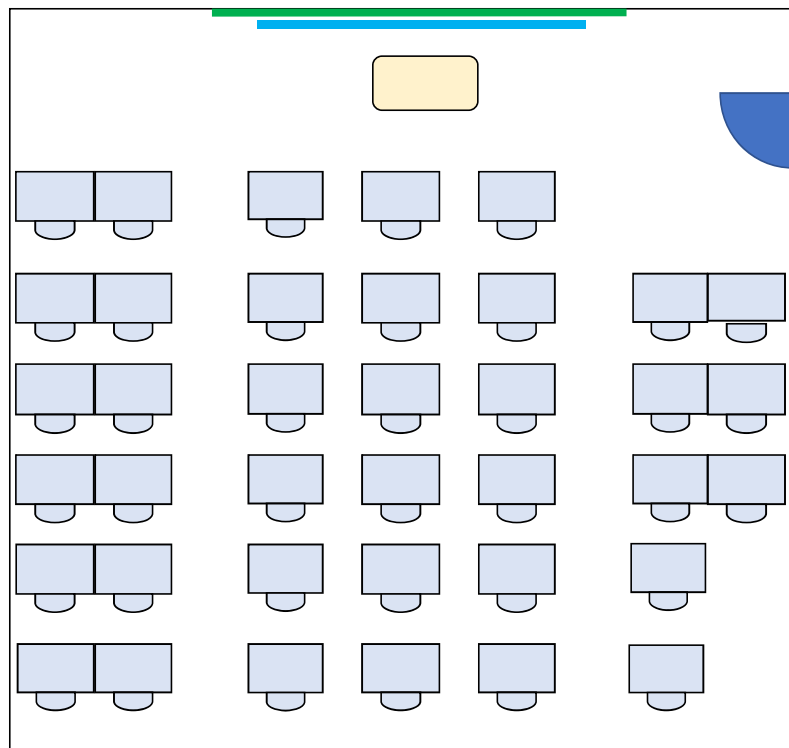

教養学部棟

32番多目的教室

教養学部棟  
移動机 1人×39

33番教室  
定員 39名

※ 授業の都合により座席配置が上図と異なる場合があります。  
使用する形態に合わせて移動しても構いません。(使用後は要現状復帰)

教養学部棟

33番教室

教養学部棟  
移動机 1人×40

34番教室  
定員 40名

※ 授業の都合により座席配置が上図と異なる場合があります。  
使用する形態に合わせて移動しても構いません。(使用後は要現状復帰)

教養学部棟

34番教室

教養学部棟  
移動机 1人×38

35番教室  
定員 38名

※ 授業の都合により座席配置が上図と異なる場合があります。  
使用する形態に合わせて移動しても構いません。(使用後は要現状復帰)

教養学部棟 35番教室

教養学部棟  
移動机 1人×23

36番教室  
定員 23名

※ 授業の都合により座席配置が上図と異なる場合があります。  
使用する形態に合わせて移動しても構いません。(使用後は要現状復帰)

教養学部棟

36番教室

教養学部棟  
移動机 1人×23

37番教室  
定員 23名

※ 授業の都合により座席配置が上図と異なる場合があります。  
使用する形態に合わせて移動しても構いません。(使用後は要現状復帰)

教養学部棟

37番教室

教養学部棟  
移動机 1人×23

38番教室  
定員 23名

※ 授業の都合により座席配置が上図と異なる場合があります。  
使用する形態に合わせて移動しても構いません。(使用後は要現状復帰)

教養学部棟

38番教室

教養学部棟