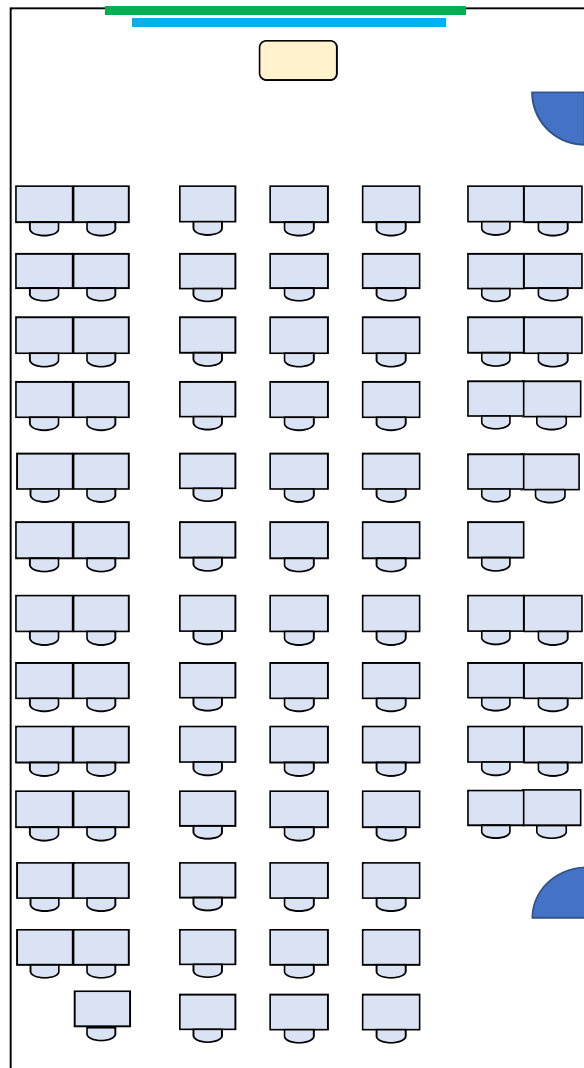

灰色塗りつぶし部は貸出できません

数字は教室収容人数【通常/試験時】

移動机

固定机

車椅子対応机

教卓

開き扉

スライド扉

ホワイトボード

黒板

スクリーン

段差

教養学部棟  
移動机 1人×40

21番教室  
定員40名

※ 授業の都合により座席配置が上図と異なる場合があります。  
使用する形態に合わせて移動しても構いません。(使用後は要現状復帰)

教養学部棟

21番教室

教養学部棟  
移動机1人×83

22番教室  
定員83名

※ 授業の都合により座席配置が上図と異なる場合があります。  
使用する形態に合わせて移動しても構いません。(使用後は要現状復帰)

教養学部棟

22番教室

教養学部棟  
移動机1人×40

23番教室  
定員40名

※ 授業の都合により座席配置が上図と異なる場合があります。  
使用する形態に合わせて移動しても構いません。(使用後は要現状復帰)

教養学部棟

23番教室

教養学部棟  
移動机 1人×38

24番教室  
定員 38名

※ 授業の都合により座席配置が上図と異なる場合があります。  
使用する形態に合わせて移動しても構いません。(使用後は要現状復帰)

教養学部棟

24番教室