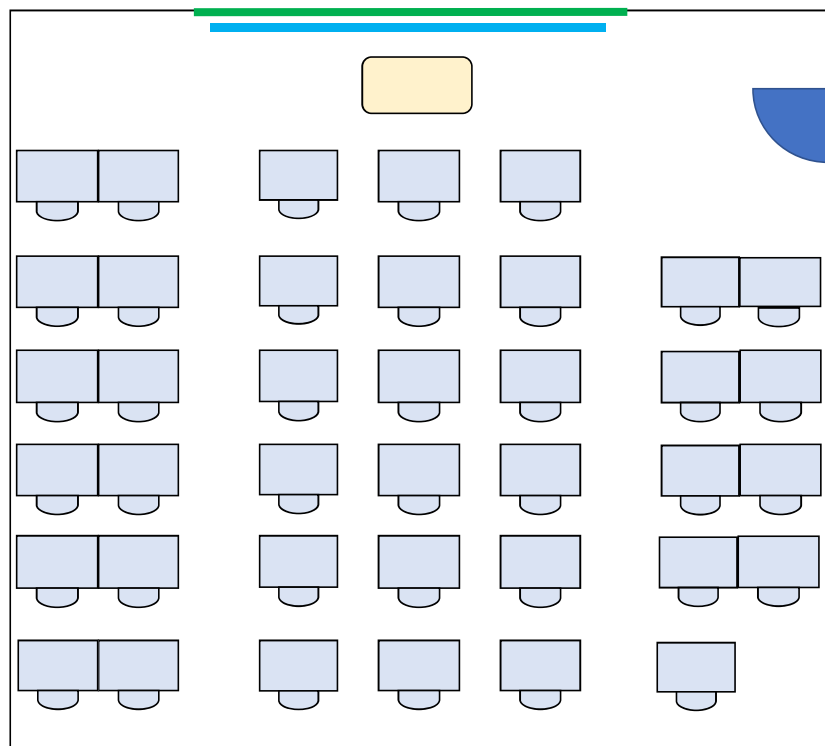

※ 授業の都合により座席配置が上図と異なる場合があります。  
使用する形態に合わせて移動しても構いません。(使用後は要現状復帰)

教養学部棟

23番教室

教養学部棟  
移動机 1人×38

24番教室  
定員 38名

※ 授業の都合により座席配置が上図と異なる場合があります。  
使用する形態に合わせて移動しても構いません。(使用後は要現状復帰)

教養学部棟

24番教室

教養学部棟  
移動机1人×80

31番教室  
定員80名

※ 授業の都合により座席配置が上図と異なる場合があります。  
使用する形態に合わせて移動しても構いません。(使用後は要現状復帰)

教養学部棟

31番教室

教養学部棟  
移動机 1人×31

32番多目的教室  
定員 31名

※ 授業の都合により座席配置が上図と異なる場合があります。  
使用する形態に合わせて移動しても構いません。(使用後は要現状復帰)

教養学部棟

32番多目的教室

教養学部棟  
移動机 1人×39

33番教室  
定員 39名

※ 授業の都合により座席配置が上図と異なる場合があります。  
使用する形態に合わせて移動しても構いません。(使用後は要現状復帰)

教養学部棟

33番教室

教養学部棟  
移動机 1人×40

34番教室  
定員 40名

※ 授業の都合により座席配置が上図と異なる場合があります。  
使用する形態に合わせて移動しても構いません。(使用後は要現状復帰)

教養学部棟

34番教室

教養学部棟  
移動机 1人×38

35番教室  
定員 38名

※ 授業の都合により座席配置が上図と異なる場合があります。  
使用する形態に合わせて移動しても構いません。(使用後は要現状復帰)

教養学部棟 35番教室