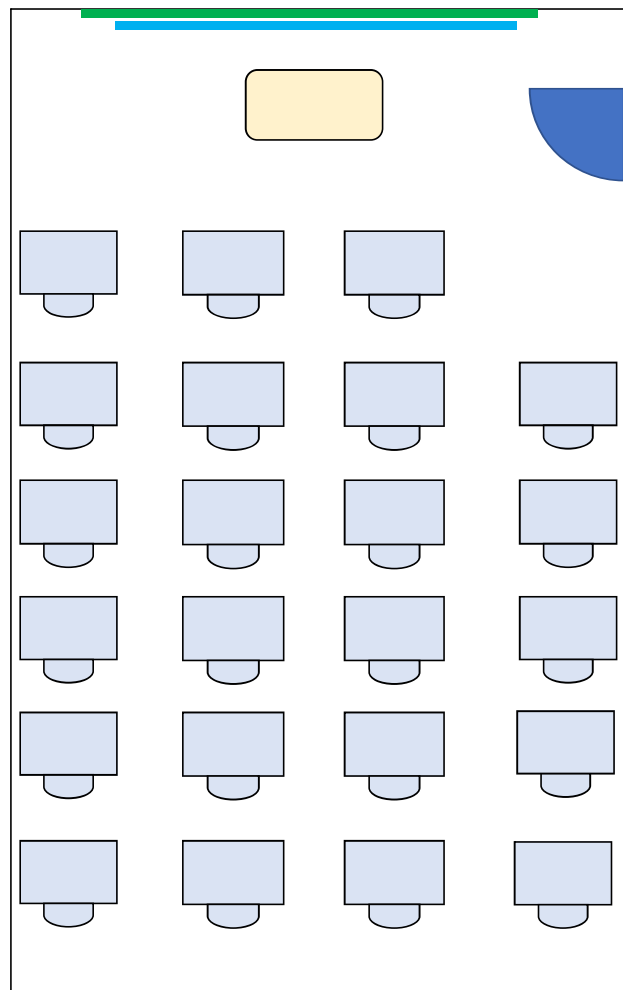

34番教室  
定員 40名

※ 授業の都合により座席配置が上図と異なる場合があります。  
使用する形態に合わせて移動しても構いません。(使用後は要現状復帰)

教養学部棟

34番教室

教養学部棟  
移動机 1人×38

35番教室  
定員 38名

※ 授業の都合により座席配置が上図と異なる場合があります。  
使用する形態に合わせて移動しても構いません。(使用後は要現状復帰)

教養学部棟 35番教室

教養学部棟  
移動机 1人×23

36番教室  
定員 23名

※ 授業の都合により座席配置が上図と異なる場合があります。  
使用する形態に合わせて移動しても構いません。(使用後は要現状復帰)

教養学部棟

36番教室

教養学部棟  
移動机 1人×23

37番教室  
定員 23名

※ 授業の都合により座席配置が上図と異なる場合があります。  
使用する形態に合わせて移動しても構いません。(使用後は要現状復帰)

教養学部棟

37番教室

教養学部棟  
移動机 1人×23

38番教室  
定員 23名

※ 授業の都合により座席配置が上図と異なる場合があります。  
使用する形態に合わせて移動しても構いません。(使用後は要現状復帰)

教養学部棟

38番教室

教養学部棟

201 演習室

利用人数目安 16名

※ 座席配置は例です。使用する形態に合わせて移動しても構いません。  
主に打合せ等に使用しているため、机や椅子の個数が異なる場合があります。  
使用を希望される場合は、予め必要となる座席数等をご連絡願います。

教養学部棟

201 演習室

教養学部棟

301 演習室

利用人数目安 18名