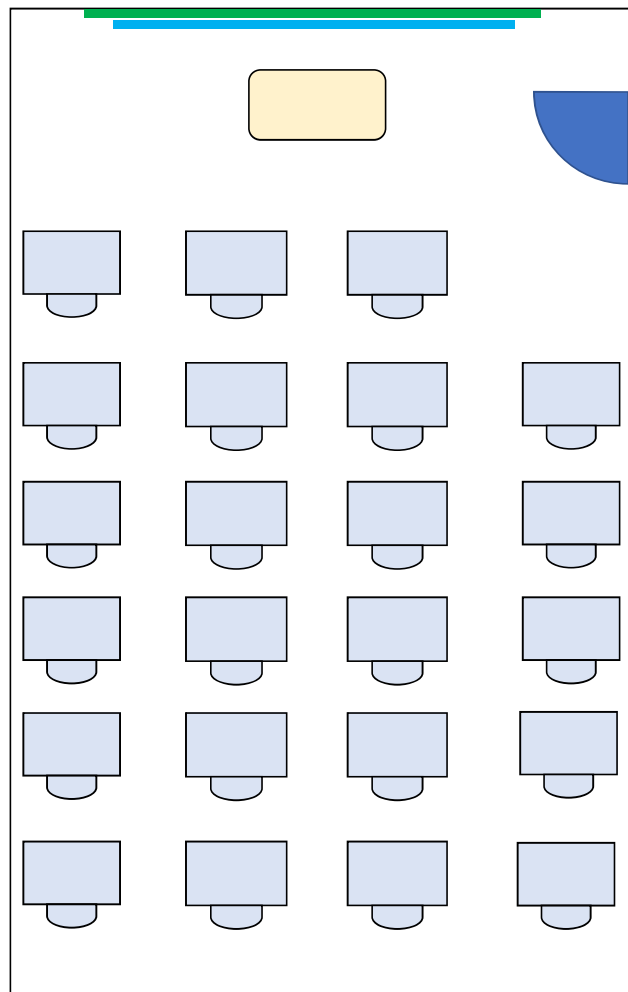

教養学部棟

32番多目的教室

教養学部棟  
移動机 1人×39

33番教室  
定員 39名

※ 授業の都合により座席配置が上図と異なる場合があります。  
使用する形態に合わせて移動しても構いません。(使用後は要現状復帰)

教養学部棟

33番教室

教養学部棟  
移動机 1人×40

34番教室  
定員 40名

※ 授業の都合により座席配置が上図と異なる場合があります。  
使用する形態に合わせて移動しても構いません。(使用後は要現状復帰)

教養学部棟

34番教室

教養学部棟  
移動机 1人×38

35番教室  
定員 38名

※ 授業の都合により座席配置が上図と異なる場合があります。  
使用する形態に合わせて移動しても構いません。(使用後は要現状復帰)

教養学部棟 35番教室

教養学部棟  
移動机 1人×23

36番教室  
定員 23名

※ 授業の都合により座席配置が上図と異なる場合があります。  
使用する形態に合わせて移動しても構いません。(使用後は要現状復帰)

教養学部棟

36番教室

教養学部棟  
移動机 1人×23

37番教室  
定員 23名

※ 授業の都合により座席配置が上図と異なる場合があります。  
使用する形態に合わせて移動しても構いません。(使用後は要現状復帰)