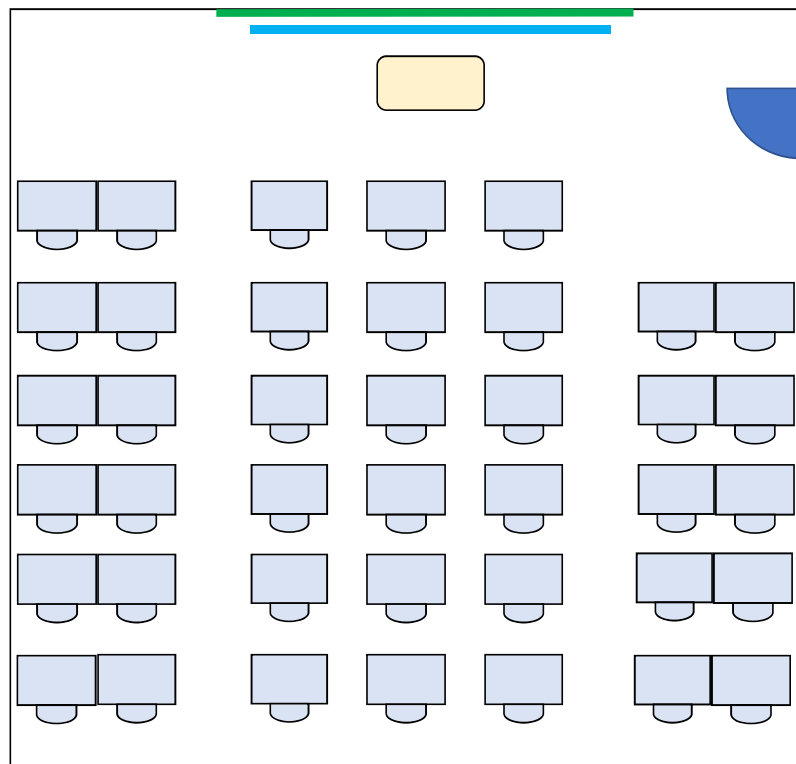

ホワイトボード

黒板

スクリーン

段差

教養学部棟  
移動机 1人×40

21番教室  
定員40名

※ 授業の都合により座席配置が上図と異なる場合があります。  
使用する形態に合わせて移動しても構いません。(使用後は要現状復帰)

教養学部棟

21番教室

教養学部棟  
移動机1人×83

22番教室  
定員83名

※ 授業の都合により座席配置が上図と異なる場合があります。  
使用する形態に合わせて移動しても構いません。(使用後は要現状復帰)

教養学部棟

22番教室

教養学部棟  
移動机1人×40

23番教室  
定員40名

※ 授業の都合により座席配置が上図と異なる場合があります。  
使用する形態に合わせて移動しても構いません。(使用後は要現状復帰)

教養学部棟

23番教室

教養学部棟  
移動机 1人×38

24番教室  
定員 38名

※ 授業の都合により座席配置が上図と異なる場合があります。  
使用する形態に合わせて移動しても構いません。(使用後は要現状復帰)

教養学部棟

24番教室

教養学部棟  
移動机1人×80

31番教室  
定員80名

※ 授業の都合により座席配置が上図と異なる場合があります。  
使用する形態に合わせて移動しても構いません。(使用後は要現状復帰)

教養学部棟

31番教室

教養学部棟  
移動机 1人×31

32番多目的教室  
定員 31名

※ 授業の都合により座席配置が上図と異なる場合があります。  
使用する形態に合わせて移動しても構いません。(使用後は要現状復帰)