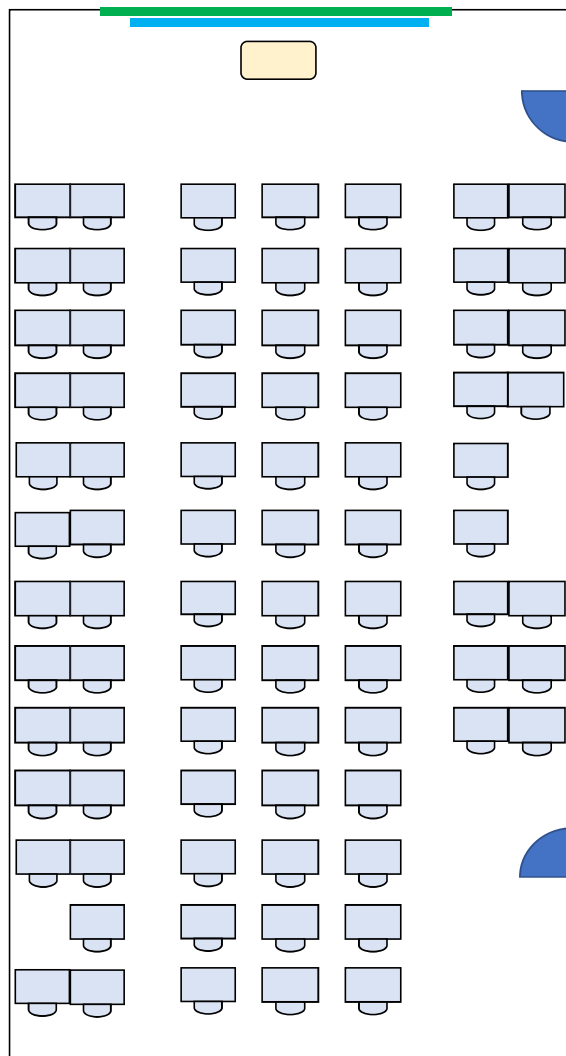

ホワイトボード

黒板

スクリーン

段差

教養学部棟  
移動机 1人×40

21番教室  
定員40名

※ 授業の都合により座席配置が上図と異なる場合があります。  
使用する形態に合わせて移動しても構いません。(使用後は要現状復帰)

教養学部棟

21番教室

教養学部棟  
移動机1人×83

22番教室  
定員83名

※ 授業の都合により座席配置が上図と異なる場合があります。  
使用する形態に合わせて移動しても構いません。(使用後は要現状復帰)

教養学部棟

22番教室

教養学部棟  
移動机1人×40

23番教室  
定員40名

※ 授業の都合により座席配置が上図と異なる場合があります。  
使用する形態に合わせて移動しても構いません。(使用後は要現状復帰)

教養学部棟

23番教室

教養学部棟  
移動机 1人×38

24番教室  
定員 38名

※ 授業の都合により座席配置が上図と異なる場合があります。  
使用する形態に合わせて移動しても構いません。(使用後は要現状復帰)

教養学部棟

24番教室

教養学部棟  
移動机1人×80

31番教室  
定員80名

※ 授業の都合により座席配置が上図と異なる場合があります。  
使用する形態に合わせて移動しても構いません。(使用後は要現状復帰)

教養学部棟

31番教室

教養学部棟  
移動机 1人×31

32番多目的教室  
定員 31名

※ 授業の都合により座席配置が上図と異なる場合があります。  
使用する形態に合わせて移動しても構いません。(使用後は要現状復帰)