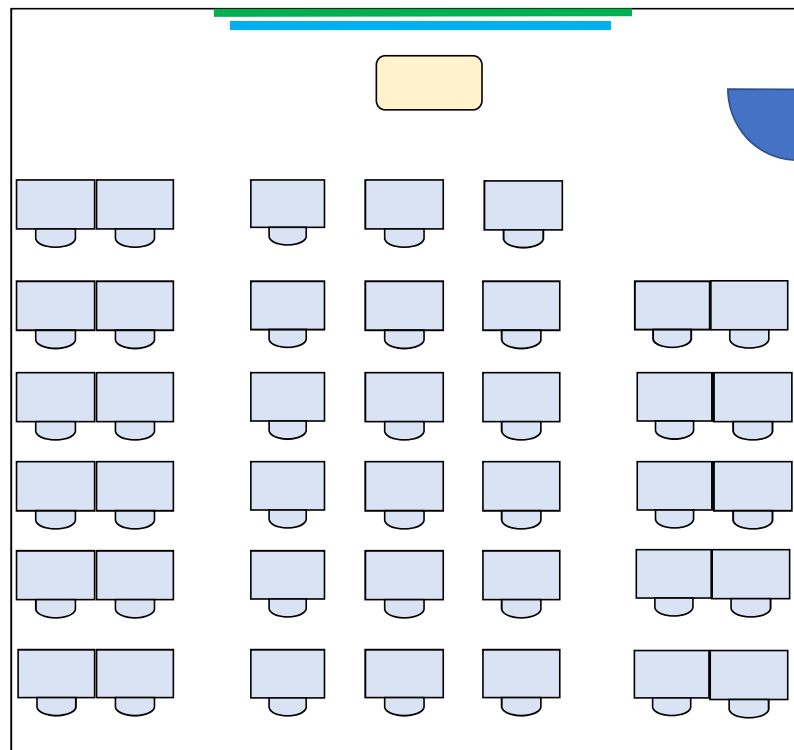

教養学部棟  
移動机1人×80

31番教室  
定員80名

※ 授業の都合により座席配置が上図と異なる場合があります。  
使用する形態に合わせて移動しても構いません。(使用後は要現状復帰)

教養学部棟

31番教室

教養学部棟  
移動机 1人×31

32番多目的教室  
定員 31名

※ 授業の都合により座席配置が上図と異なる場合があります。  
使用する形態に合わせて移動しても構いません。(使用後は要現状復帰)

教養学部棟

32番多目的教室

教養学部棟  
移動机 1人×39

33番教室  
定員 39名

※ 授業の都合により座席配置が上図と異なる場合があります。  
使用する形態に合わせて移動しても構いません。(使用後は要現状復帰)

教養学部棟

33番教室

教養学部棟  
移動机 1人×40

34番教室  
定員 40名

※ 授業の都合により座席配置が上図と異なる場合があります。  
使用する形態に合わせて移動しても構いません。(使用後は要現状復帰)

教養学部棟

34番教室

教養学部棟  
移動机 1人×38

35番教室  
定員 38名

※ 授業の都合により座席配置が上図と異なる場合があります。  
使用する形態に合わせて移動しても構いません。(使用後は要現状復帰)

教養学部棟 35番教室

教養学部棟  
移動机 1人×23

36番教室  
定員 23名

※ 授業の都合により座席配置が上図と異なる場合があります。  
使用する形態に合わせて移動しても構いません。(使用後は要現状復帰)

教養学部棟

36番教室

教養学部棟  
移動机 1人×23

37番教室  
定員 23名

※ 授業の都合により座席配置が上図と異なる場合があります。  
使用する形態に合わせて移動しても構いません。(使用後は要現状復帰)