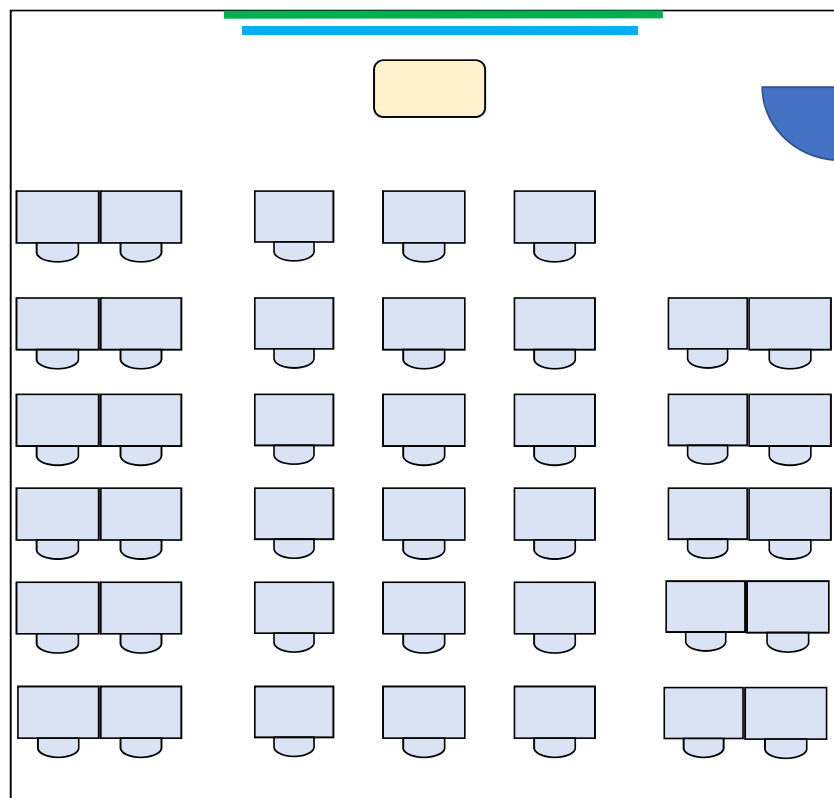

灰色塗りつぶし部は貸出できません

数字は教室収容人数【通常/試験時】

移動机

固定机

車椅子対応机

教卓

開き扉

スライド扉

ホワイトボード

黒板

スクリーン

段差

教養学部棟  
移動机 1人×40

21番教室  
定員40名

※ 授業の都合により座席配置が上図と異なる場合があります。  
使用する形態に合わせて移動しても構いません。(使用後は要現状復帰)

教養学部棟

21番教室

教養学部棟  
移動机1人×83

22番教室  
定員83名

※ 授業の都合により座席配置が上図と異なる場合があります。  
使用する形態に合わせて移動しても構いません。(使用後は要現状復帰)

教養学部棟

22番教室

教養学部棟  
移動机1人×40

23番教室  
定員40名

※ 授業の都合により座席配置が上図と異なる場合があります。  
使用する形態に合わせて移動しても構いません。(使用後は要現状復帰)

教養学部棟

23番教室

教養学部棟  
移動机 1人×38

24番教室  
定員 38名

※ 授業の都合により座席配置が上図と異なる場合があります。  
使用する形態に合わせて移動しても構いません。(使用後は要現状復帰)

教養学部棟

24番教室