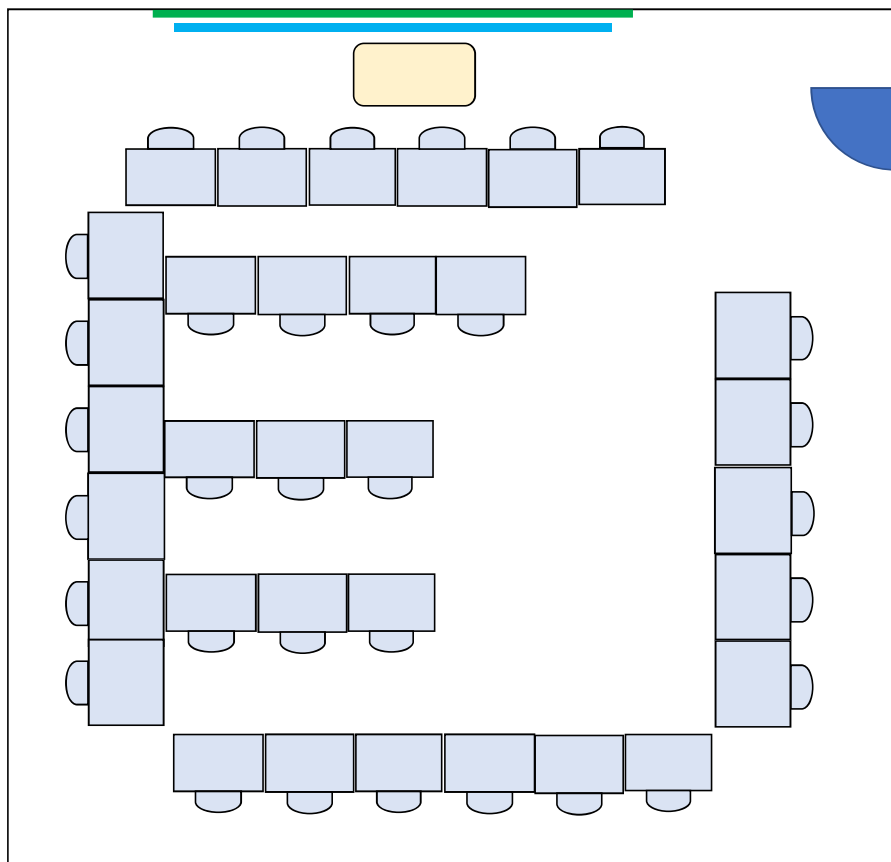

※ 授業の都合により座席配置が上図と異なる場合があります。  
使用する形態に合わせて移動しても構いません。(使用後は要現状復帰)

教養学部棟

23番教室

教養学部棟  
移動机 1人×38

24番教室  
定員 38名

※ 授業の都合により座席配置が上図と異なる場合があります。  
使用する形態に合わせて移動しても構いません。(使用後は要現状復帰)

教養学部棟

24番教室

教養学部棟  
移動机1人×80

31番教室  
定員80名

※ 授業の都合により座席配置が上図と異なる場合があります。  
使用する形態に合わせて移動しても構いません。(使用後は要現状復帰)

教養学部棟

31番教室

教養学部棟  
移動机 1人×31

32番多目的教室  
定員 31名

※ 授業の都合により座席配置が上図と異なる場合があります。  
使用する形態に合わせて移動しても構いません。(使用後は要現状復帰)

教養学部棟

32番多目的教室

教養学部棟  
移動机 1人×39

33番教室  
定員 39名

※ 授業の都合により座席配置が上図と異なる場合があります。  
使用する形態に合わせて移動しても構いません。(使用後は要現状復帰)

教養学部棟

33番教室

教養学部棟  
移動机 1人×40