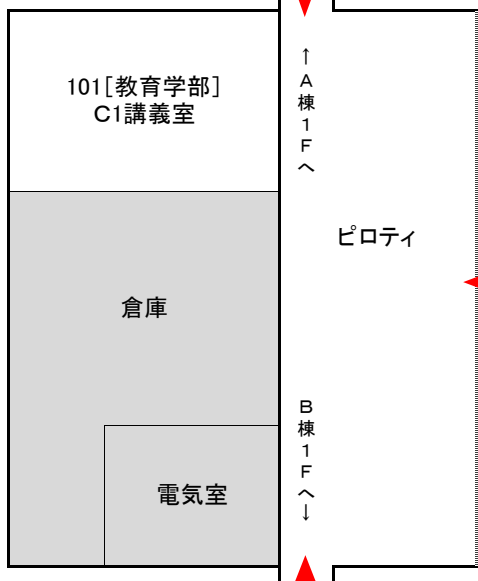

教育学部C棟

階数	2階（階段教室）	エレベーターの有無	無し
多目的トイレの有無	無し	最寄りのAED	情報システム工学科棟入口
講義室数	1室	会議室数	0室
ラウンジ・自習室数	0室		
最大収容人数 （会議室、ラウンジ等除く）	251名	試験座席数目安 （会議室、ラウンジ等除く）	141名
備考	<p>教育学部A棟と繋がっているため、トイレやエレベーターはA棟を利用可能です（貸付申請時にその旨ご連絡ください）。 また、教育学部G棟とも渡廊下で繋がっています。</p>		

教育学部C棟

1 F

2 F

灰色塗りつぶし部は使用できません

移動机

固定机

車椅子対応机

教卓

開き扉

スライド扉

ホワイトボード

黒板

スクリーン

段差

教育学部C棟

C 1 講義室