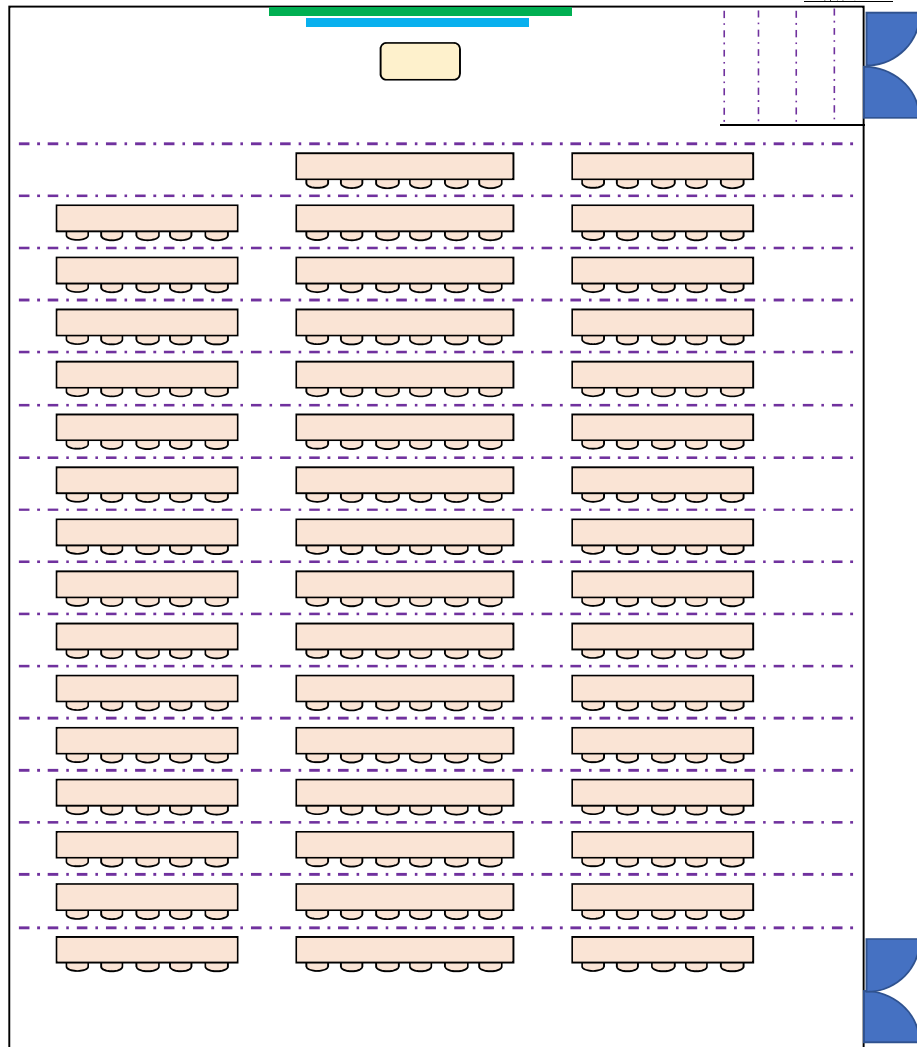

開き扉

スライド扉

ホワイトボード

黒板

スクリーン

段差

教育学部C棟

C 1 講義室

固定机 5人×31、6人×16

定員 251名

1階出入口

2階出入口

教育学部C棟

C 1 講義室