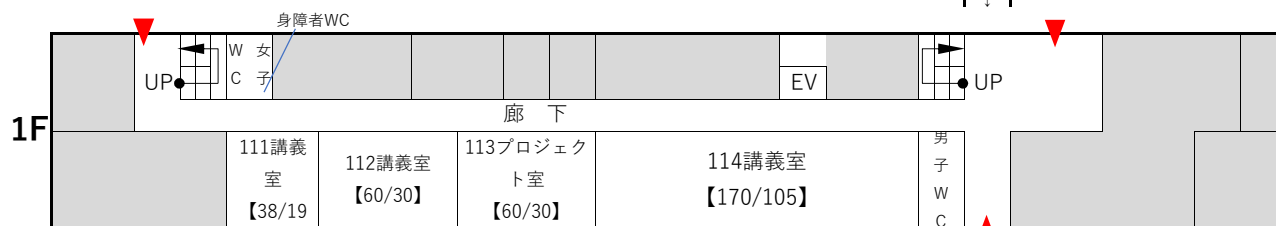

教育学部A棟

階数	4階	エレベーターの有無	有り
多目的トイレの有無	有り（1階西側）	最寄りのAED	2階エデュスポ内自動販売機
講義室数	17室	会議室数	0室
ラウンジ・自習室数	2室		
最大収容人数 （会議室、ラウンジ等除く）	1118名	試験座席数目安 （会議室、ラウンジ等除く）	673名
備考	<p>多目的トイレは1階西側の女子トイレに併設されていますが、男性も利用可能です。</p> <p>2階エデュスポを使用しない場合は施錠されているため、使用できるAEDは情報システム工学科棟入口となります。</p>		

教育学部 A 棟

RF 階段

灰色塗りつぶし部は貸出できません

移動机

固定机

車椅子対応机

教卓

開き扉

スライド扉

ホワイトボード

黒板

スクリーン

段差

教育学部A棟
移動机2人×19

111講義室
定員38名

※ 授業の都合により座席配置が上図と異なる場合があります。
使用する形態に合わせて移動しても構いません。(使用後は要現状復帰)