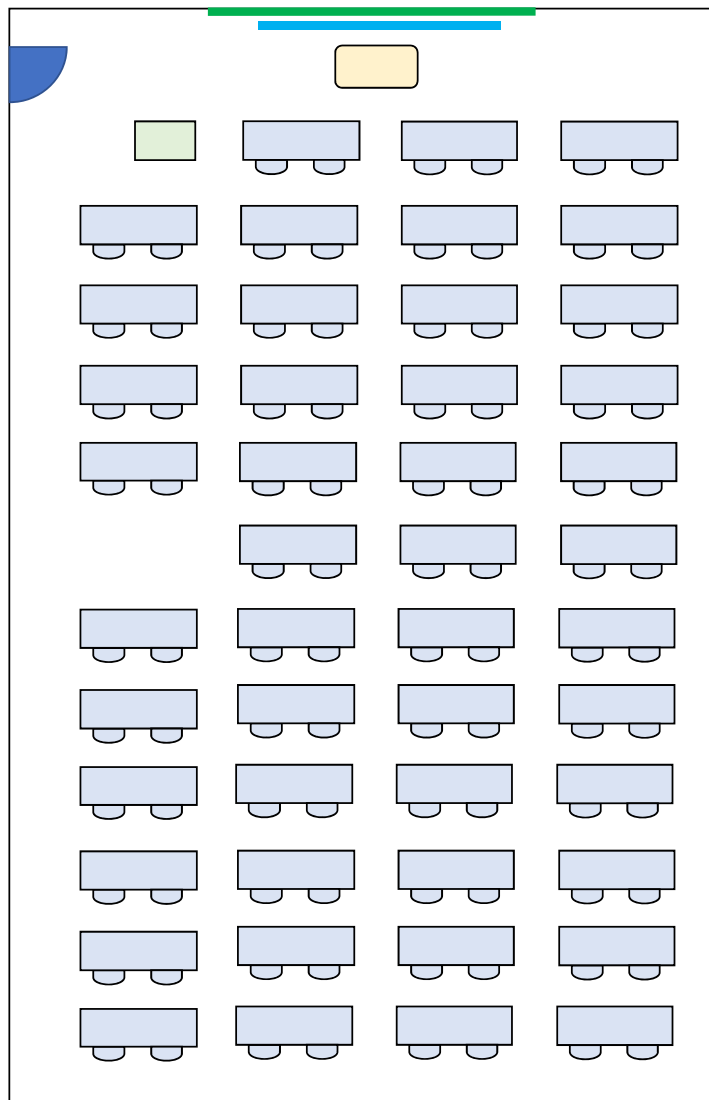

教育学部A棟
移動机 2人×46

210講義室
定員92名