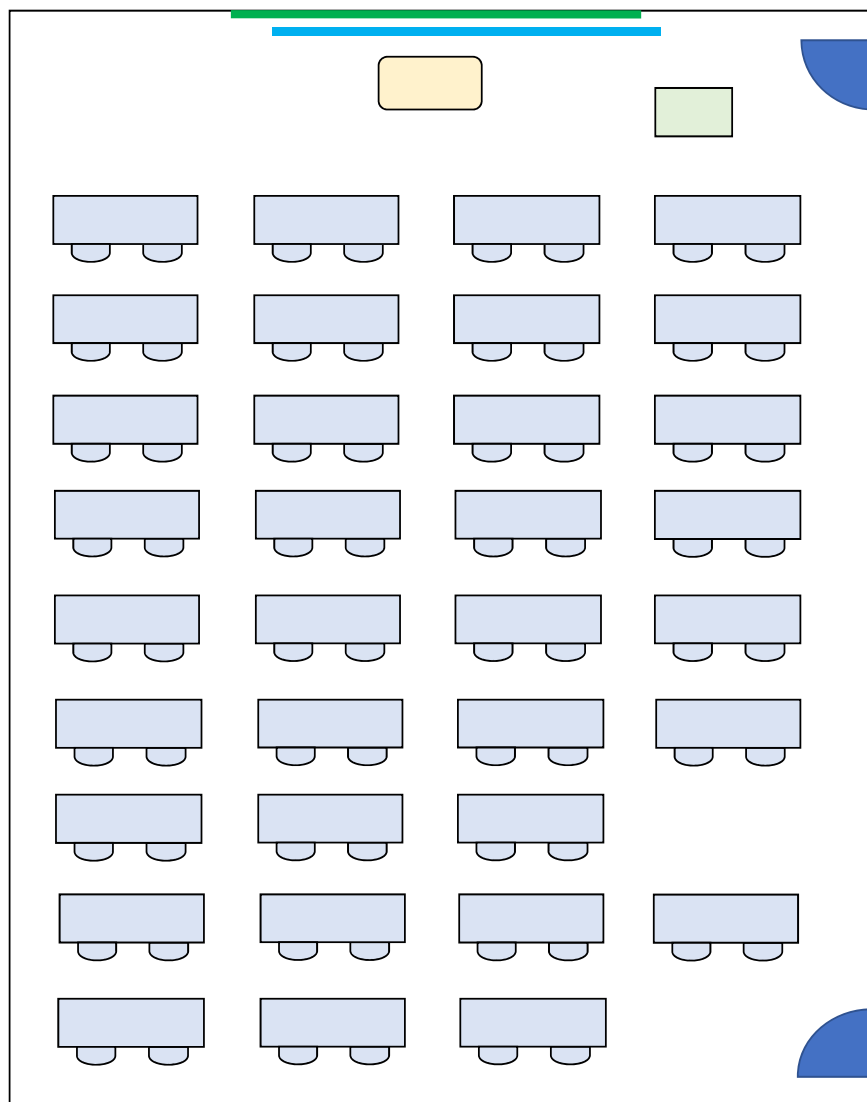

教育学部A棟
移動机 2人×46

210講義室
定員92名

※ 授業の都合により座席配置が上図と異なる場合があります。
使用する形態に合わせて移動しても構いません。(使用後は要現状復帰)

教育学部A棟

210講義室

教育学部A棟
移動机2人×20

211講義室
定員40名

※ 授業の都合により座席配置が上図と異なる場合があります。
使用する形態に合わせて移動しても構いません。(使用後は要現状復帰)

教育学部A棟

211講義室

教育学部A棟
移動机2人×34

212講義室
定員68名

※ 授業の都合により座席配置が上図と異なる場合があります。
使用する形態に合わせて移動しても構いません。(使用後は要現状復帰)

教育学部A棟

212講義室

教育学部A棟
移動机 2人×34