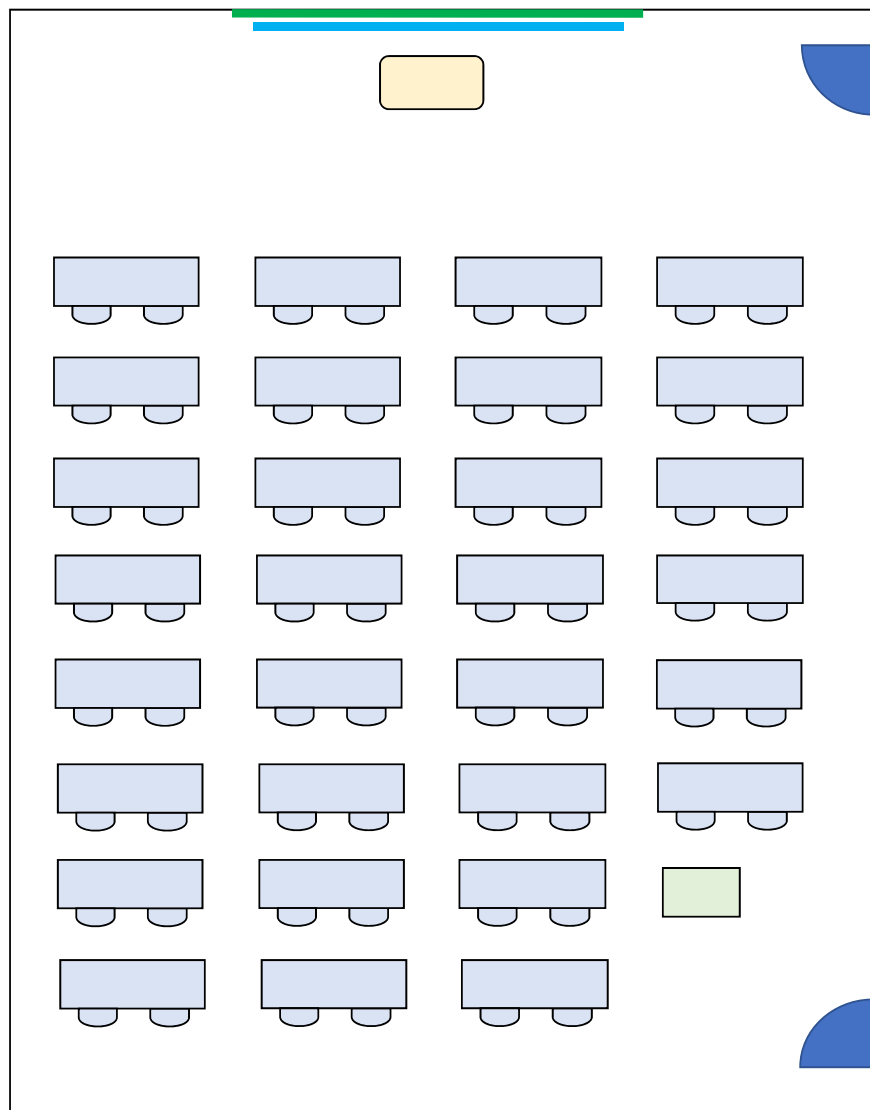

教育学部 A 棟

RF 階段

灰色塗りつぶし部は貸出できません

移動机

固定机

車椅子対応机

教卓

開き扉

スライド扉

ホワイトボード

黒板

スクリーン

段差

教育学部A棟
移動机2人×19

111講義室
定員38名

※ 授業の都合により座席配置が上図と異なる場合があります。
使用する形態に合わせて移動しても構いません。(使用後は要現状復帰)

教育学部A棟

111講義室

教育学部A棟
移動机2人×30

112講義室
定員60名

※ 授業の都合により座席配置が上図と異なる場合があります。
使用する形態に合わせて移動しても構いません。(使用後は要現状復帰)

教育学部A棟

112講義室

教育学部A棟
移動机2人×30