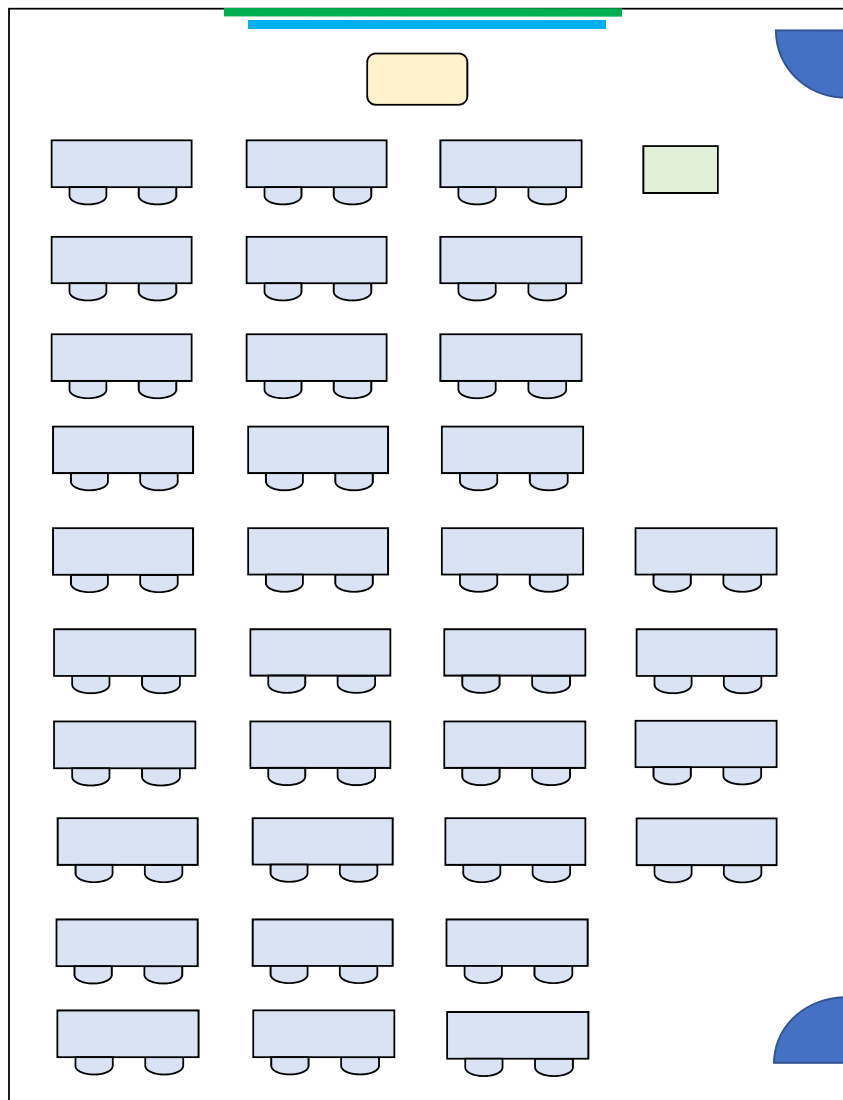

教育学部A棟

211講義室

教育学部A棟
移動机2人×34

212講義室
定員68名

※ 授業の都合により座席配置が上図と異なる場合があります。
使用する形態に合わせて移動しても構いません。(使用後は要現状復帰)

教育学部A棟

212講義室

教育学部A棟
移動机 2人×34

213 講義室
定員 68名

※ 授業の都合により座席配置が上図と異なる場合があります。
使用する形態に合わせて移動しても構いません。(使用後は要現状復帰)

教育学部A棟

213 講義室

教育学部A棟
移動机 2人×45

214 講義室
定員 90名

※ 授業の都合により座席配置が上図と異なる場合があります。
使用する形態に合わせて移動しても構いません。(使用後は要現状復帰)

教育学部A棟