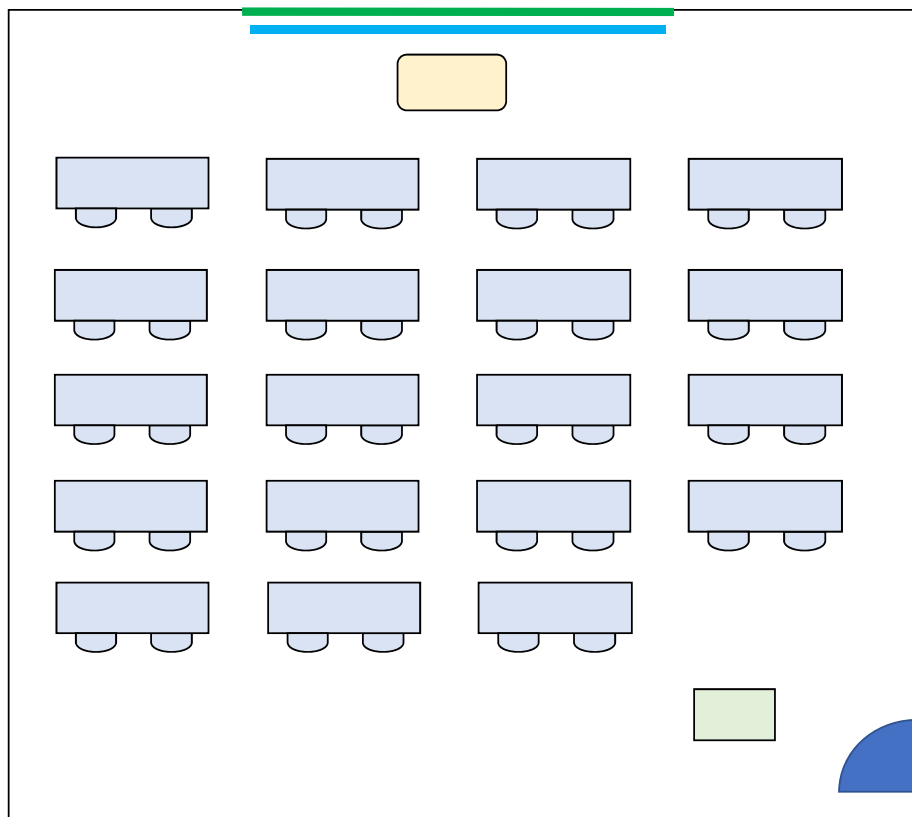

教育学部 A 棟

RF 階段

灰色塗りつぶし部は貸出できません

移動机

固定机

車椅子対応机

教卓

開き扉

スライド扉

ホワイトボード

黒板

スクリーン

段差

教育学部A棟
移動机2人×19

111講義室
定員38名

※ 授業の都合により座席配置が上図と異なる場合があります。
使用する形態に合わせて移動しても構いません。(使用後は要現状復帰)

教育学部A棟

111講義室

教育学部A棟
移動机2人×30

112講義室
定員60名

※ 授業の都合により座席配置が上図と異なる場合があります。
使用する形態に合わせて移動しても構いません。(使用後は要現状復帰)

教育学部A棟

112講義室

教育学部A棟
移動机2人×30