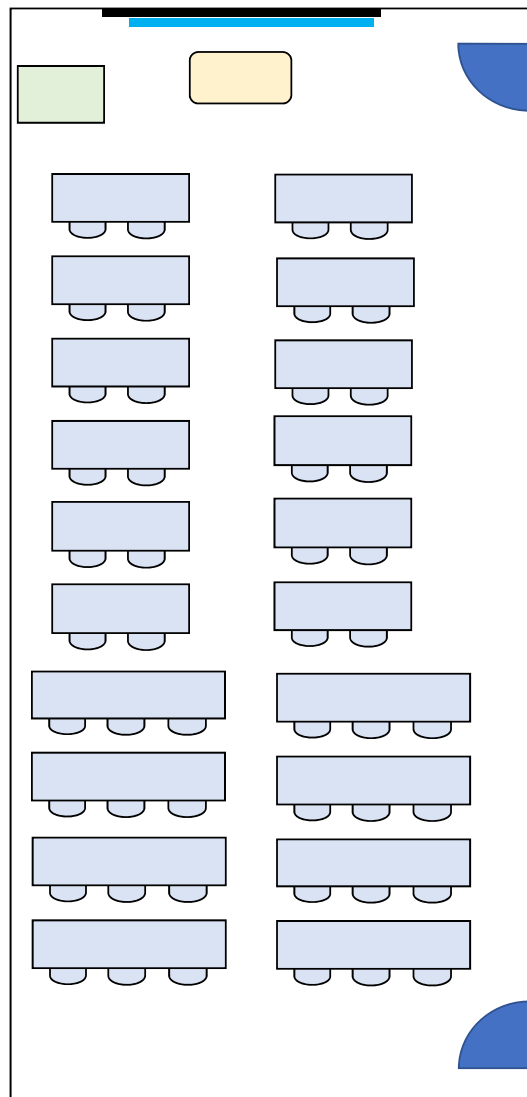

214 講義室

教育学部A棟
移動机 3人×17

201セミナー室
定員51名

※ 授業の都合により座席配置が上図と異なる場合があります。
使用する形態に合わせて移動しても構いません。(使用後は要現状復帰)

教育学部A棟

201セミナー室

教育学部A棟

203セミナー室

移動机2人×12、3人×8

定員48名

※ 授業の都合により座席配置が上図と異なる場合があります。
使用する形態に合わせて移動しても構いません。(使用後は要現状復帰)

教育学部A棟

203セミナー室

教育学部A棟
移動机1人×80

324講義室
定員80名

※ 授業の都合により座席配置が上図と異なる場合があります。
使用する形態に合わせて移動しても構いません。(使用後は要現状復帰)