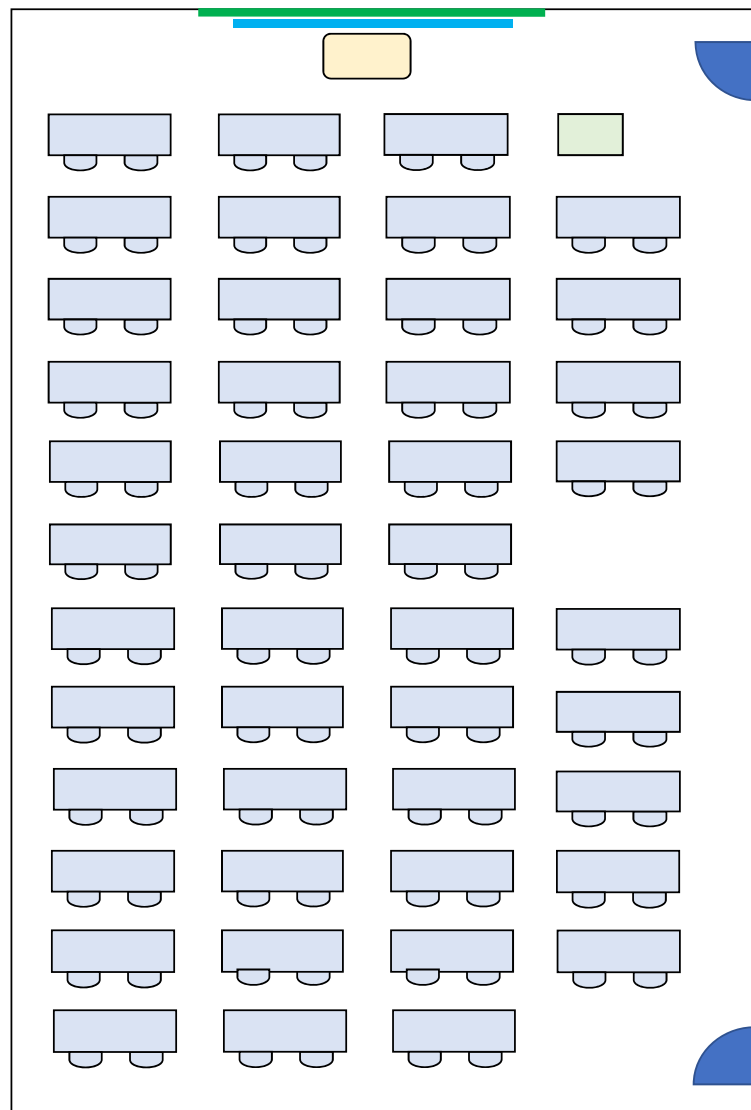

213 講義室
定員 68名

※ 授業の都合により座席配置が上図と異なる場合があります。
使用する形態に合わせて移動しても構いません。(使用後は要現状復帰)

教育学部A棟

213 講義室

教育学部A棟
移動机 2人×45

214 講義室
定員 90名

※ 授業の都合により座席配置が上図と異なる場合があります。
使用する形態に合わせて移動しても構いません。(使用後は要現状復帰)

教育学部A棟

214 講義室

教育学部A棟
移動机 3人×17

201セミナー室
定員51名

※ 授業の都合により座席配置が上図と異なる場合があります。
使用する形態に合わせて移動しても構いません。(使用後は要現状復帰)

教育学部A棟

201セミナー室

教育学部A棟

203セミナー室