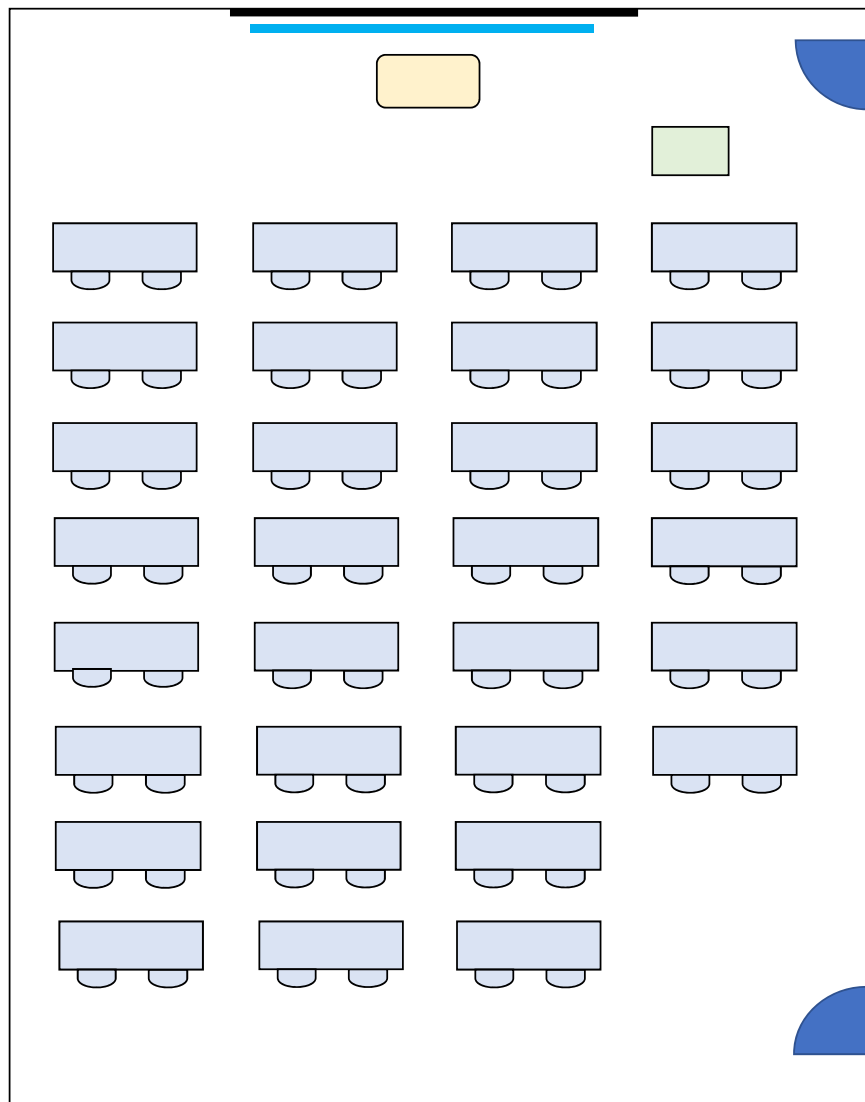

スライド扉

ホワイトボード

黒板

スクリーン

段差

教育学部A棟
移動机2人×19

111講義室
定員38名

※ 授業の都合により座席配置が上図と異なる場合があります。
使用する形態に合わせて移動しても構いません。(使用後は要現状復帰)

教育学部A棟

111講義室

教育学部A棟
移動机2人×30

112講義室
定員60名

※ 授業の都合により座席配置が上図と異なる場合があります。
使用する形態に合わせて移動しても構いません。(使用後は要現状復帰)

教育学部A棟

112講義室

教育学部A棟
移動机2人×30

113プロジェクト室
定員60名

※ 授業の都合により座席配置が上図と異なる場合があります。
使用する形態に合わせて移動しても構いません。(使用後は要現状復帰)

教育学部A棟

113プロジェクト室

教育学部A棟
配置図参照

114 講義室
定員170名

教育学部A棟

114 講義室