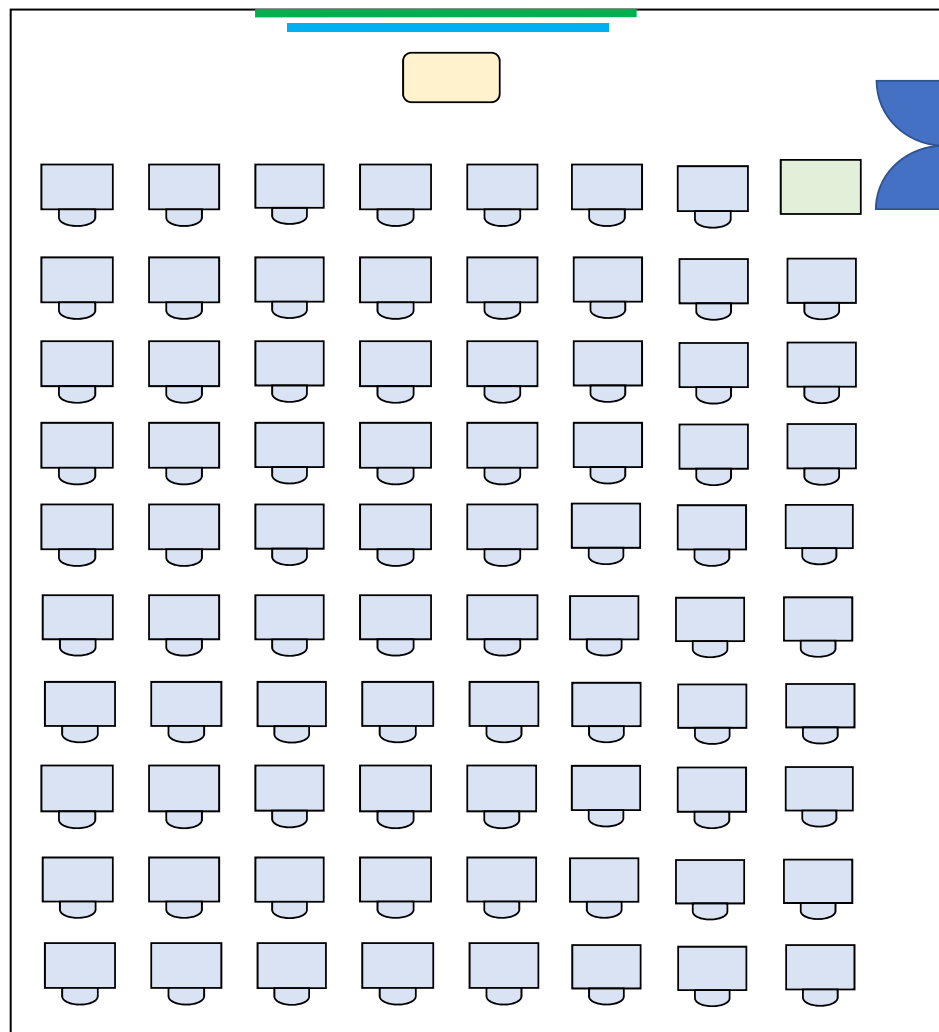

移動机2人×12、3人×8

定員48名

※ 授業の都合により座席配置が上図と異なる場合があります。
使用する形態に合わせて移動しても構いません。(使用後は要現状復帰)

教育学部A棟

203セミナー室

教育学部A棟
移動机1人×80

324講義室
定員80名

※ 授業の都合により座席配置が上図と異なる場合があります。
使用する形態に合わせて移動しても構いません。(使用後は要現状復帰)

教育学部A棟

324講義室

教育学部A棟
移動机1人×79

325講義室
定員79名

※ 授業の都合により座席配置が上図と異なる場合があります。
使用する形態に合わせて移動しても構いません。(使用後は要現状復帰)

教育学部A棟

325講義室

教育学部A棟
移動机1人×60