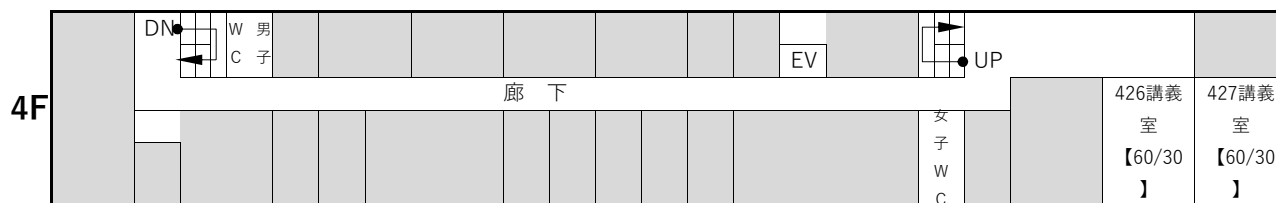

教育学部 A 棟

RF 階段

灰色塗りつぶし部は貸出できません