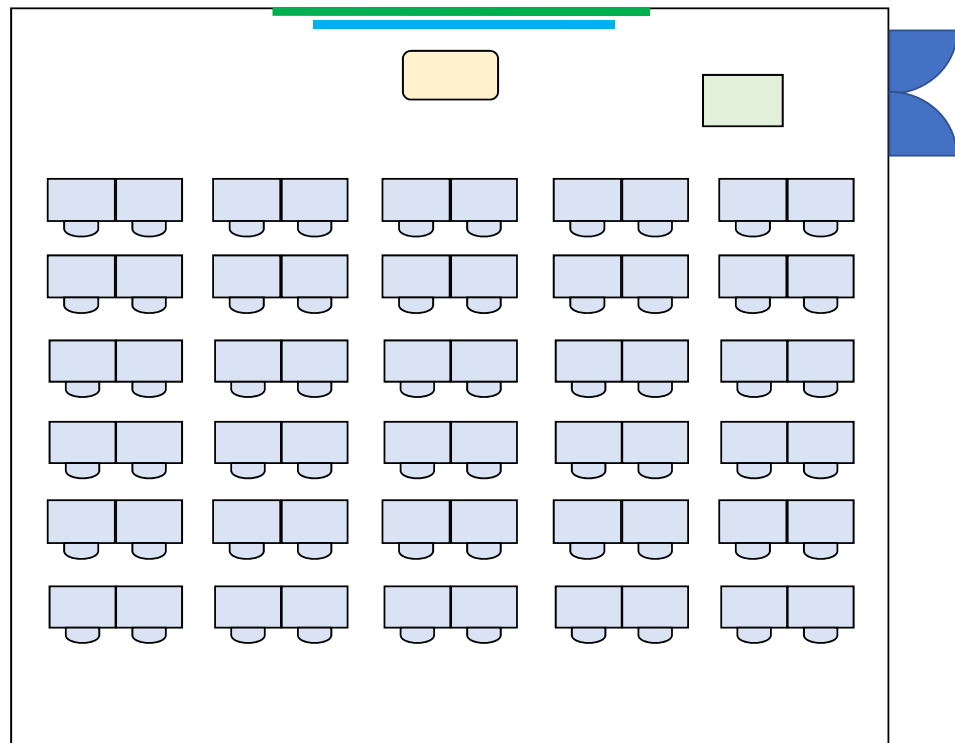

移動机2人×12、3人×8

定員48名

※ 授業の都合により座席配置が上図と異なる場合があります。
使用する形態に合わせて移動しても構いません。(使用後は要現状復帰)

教育学部A棟

203セミナー室

教育学部A棟
移動机1人×80

324講義室
定員80名

※ 授業の都合により座席配置が上図と異なる場合があります。
使用する形態に合わせて移動しても構いません。(使用後は要現状復帰)

教育学部A棟

324講義室

教育学部A棟
移動机1人×79

325講義室
定員79名

※ 授業の都合により座席配置が上図と異なる場合があります。
使用する形態に合わせて移動しても構いません。(使用後は要現状復帰)

教育学部A棟

325講義室

教育学部A棟
移動机1人×60

4 2 6 講義室
定員60名

※ 授業の都合により座席配置が上図と異なる場合があります。
使用する形態に合わせて移動しても構いません。(使用後は要現状復帰)

教育学部A棟

4 2 6 講義室

教育学部A棟
移動机2人×30

427講義室
定員60名

※ 授業の都合により座席配置が上図と異なる場合があります。
使用する形態に合わせて移動しても構いません。(使用後は要現状復帰)

教育学部A棟

427講義室

教育学部A棟

エデュスポ

座席表はありません。

休憩スペースや待機場所として利用可能です。

教育学部A棟

エデュスポ

教育学部A棟