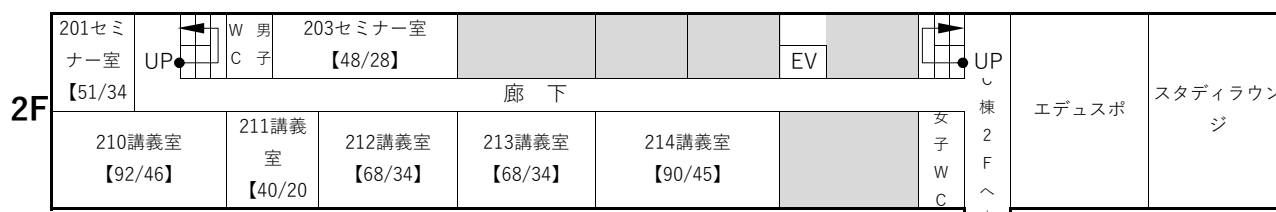

教育学部 A 棟

RF 階段

灰色塗りつぶし部は貸出できません