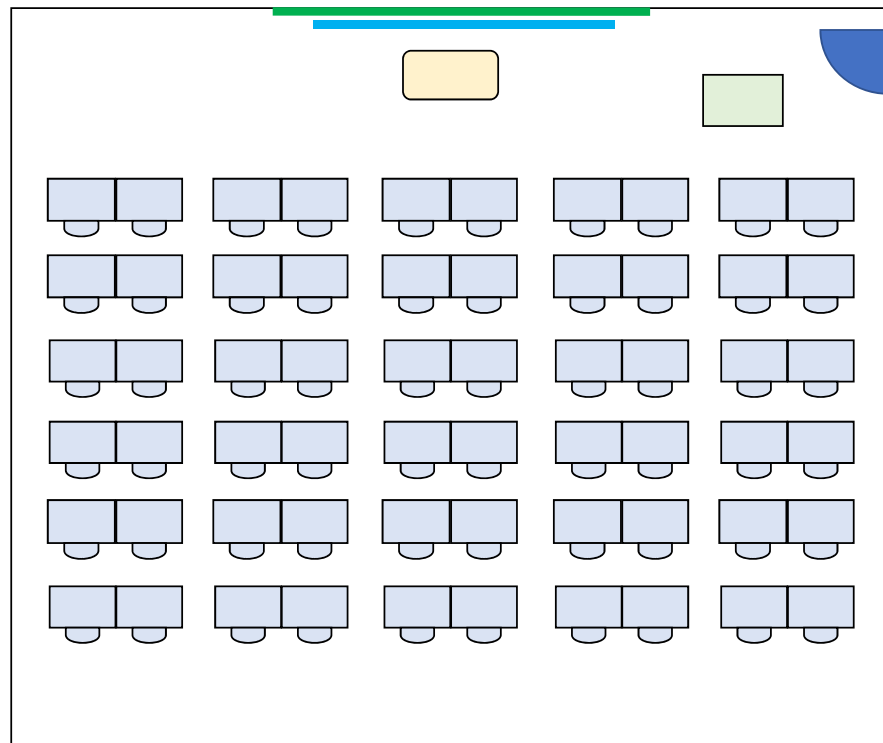

教育学部A棟

324講義室

教育学部A棟
移動机1人×79

325講義室
定員79名

※ 授業の都合により座席配置が上図と異なる場合があります。
使用する形態に合わせて移動しても構いません。(使用後は要現状復帰)

教育学部A棟

325講義室

教育学部A棟
移動机1人×60

4 2 6 講義室
定員60名

※ 授業の都合により座席配置が上図と異なる場合があります。
使用する形態に合わせて移動しても構いません。(使用後は要現状復帰)

教育学部A棟

4 2 6 講義室

教育学部A棟
移動机2人×30

427講義室
定員60名

※ 授業の都合により座席配置が上図と異なる場合があります。
使用する形態に合わせて移動しても構いません。(使用後は要現状復帰)

教育学部A棟

427講義室

教育学部A棟

エデュスポ

座席表はありません。

休憩スペースや待機場所として利用可能です。

教育学部A棟

エデュスポ

教育学部A棟

スタディラウンジ

座席表はありません。

休憩スペースや待機場所として利用可能です。

教育学部A棟

スタディラウンジ