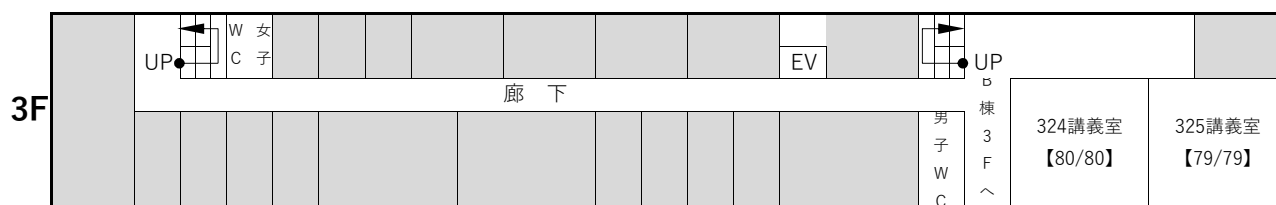

教育学部 A 棟

RF 階段

灰色塗りつぶし部は貸出できません