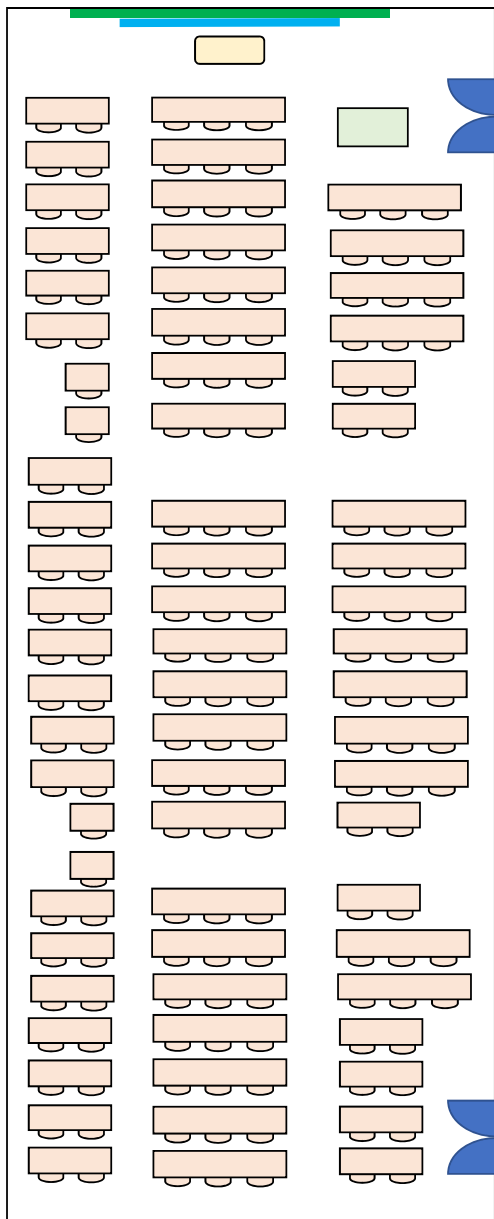

113プロジェクト室
定員60名

※ 授業の都合により座席配置が上図と異なる場合があります。
使用する形態に合わせて移動しても構いません。(使用後は要現状復帰)

教育学部A棟

113プロジェクト室

教育学部A棟
配置図参照

114 講義室
定員170名

教育学部A棟

114 講義室

教育学部A棟
移動机 2人×46

210講義室
定員92名

※ 授業の都合により座席配置が上図と異なる場合があります。
使用する形態に合わせて移動しても構いません。(使用後は要現状復帰)

教育学部A棟

210講義室

教育学部A棟
移動机2人×20

211講義室
定員40名

※ 授業の都合により座席配置が上図と異なる場合があります。
使用する形態に合わせて移動しても構いません。(使用後は要現状復帰)