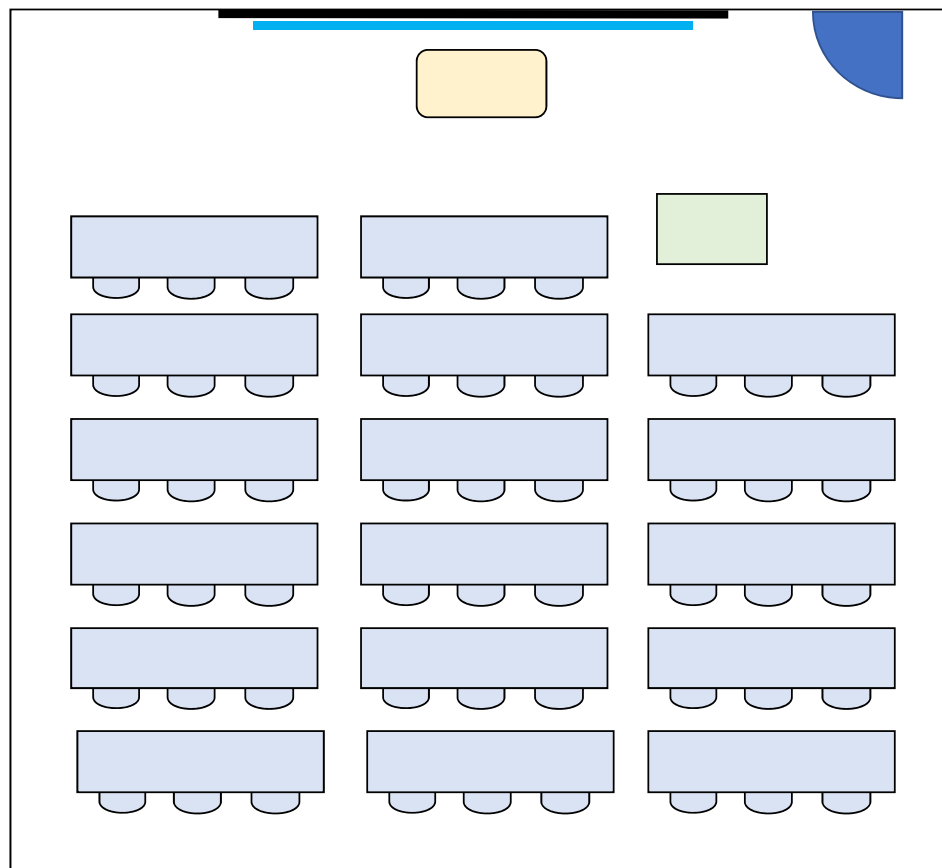

教育学部A棟

211講義室

教育学部A棟
移動机2人×34

212講義室
定員68名

※ 授業の都合により座席配置が上図と異なる場合があります。
使用する形態に合わせて移動しても構いません。(使用後は要現状復帰)

教育学部A棟

212講義室

教育学部A棟
移動机 2人×34

213 講義室
定員 68名

※ 授業の都合により座席配置が上図と異なる場合があります。
使用する形態に合わせて移動しても構いません。(使用後は要現状復帰)

教育学部A棟

213 講義室

教育学部A棟
移動机 2人×45

214 講義室
定員 90名

※ 授業の都合により座席配置が上図と異なる場合があります。
使用する形態に合わせて移動しても構いません。(使用後は要現状復帰)

教育学部A棟

214 講義室

教育学部A棟
移動机 3人×17

201セミナー室
定員51名

※ 授業の都合により座席配置が上図と異なる場合があります。
使用する形態に合わせて移動しても構いません。(使用後は要現状復帰)

教育学部A棟

201セミナー室

教育学部A棟

203セミナー室