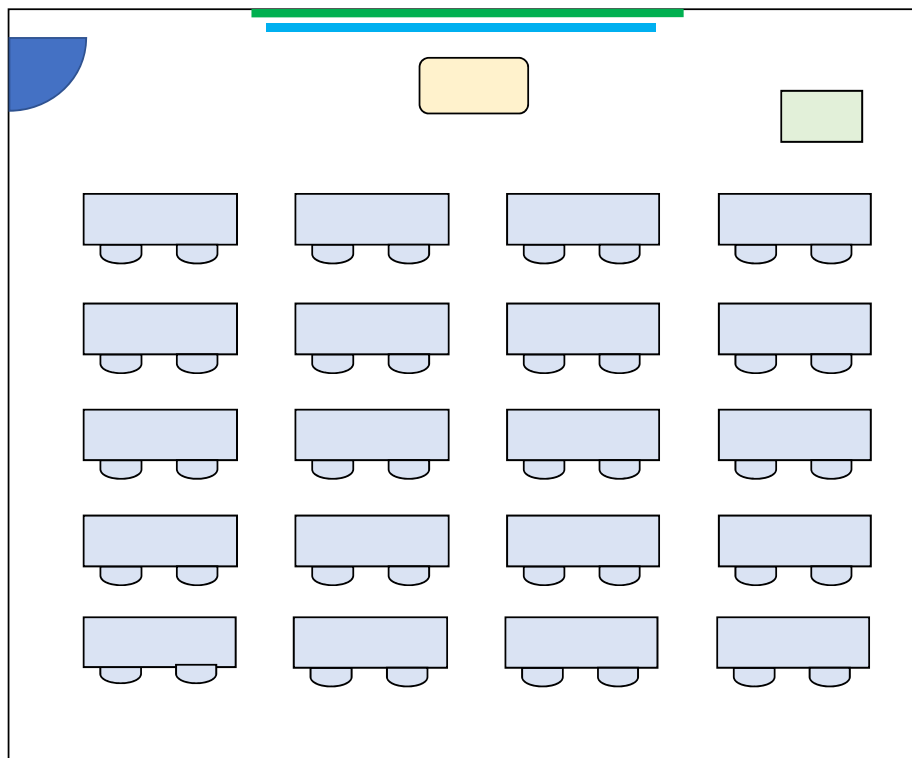

教育学部A棟
移動机 2人×46

210講義室
定員92名

※ 授業の都合により座席配置が上図と異なる場合があります。
使用する形態に合わせて移動しても構いません。(使用後は要現状復帰)

教育学部A棟

210講義室

教育学部A棟
移動机2人×20

211講義室
定員40名

※ 授業の都合により座席配置が上図と異なる場合があります。
使用する形態に合わせて移動しても構いません。(使用後は要現状復帰)

教育学部A棟

211講義室

教育学部A棟
移動机2人×34

212講義室
定員68名

※ 授業の都合により座席配置が上図と異なる場合があります。
使用する形態に合わせて移動しても構いません。(使用後は要現状復帰)

教育学部A棟

212講義室

教育学部A棟
移動机 2人×34