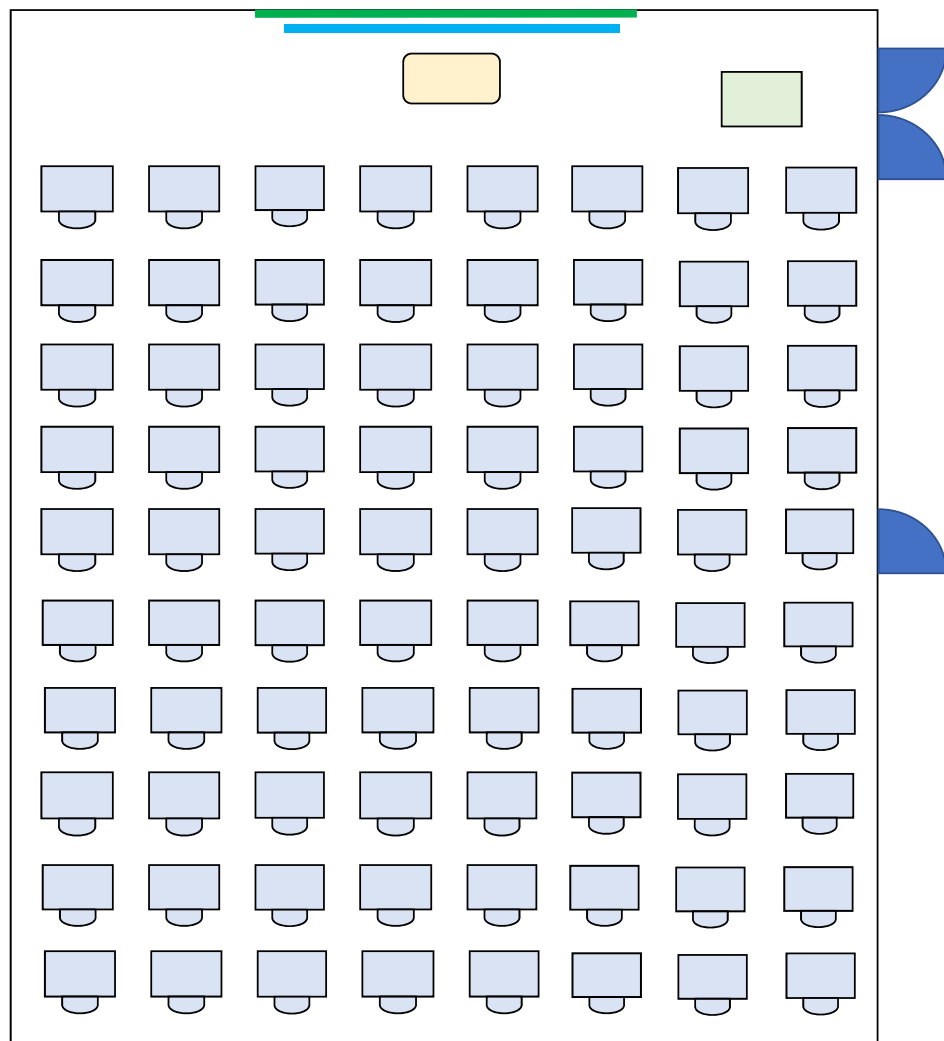

214 講義室

教育学部A棟
移動机 3人×17

201セミナー室
定員51名

※ 授業の都合により座席配置が上図と異なる場合があります。
使用する形態に合わせて移動しても構いません。(使用後は要現状復帰)

教育学部A棟

201セミナー室

教育学部A棟

203セミナー室

移動机2人×12、3人×8

定員48名

※ 授業の都合により座席配置が上図と異なる場合があります。
使用する形態に合わせて移動しても構いません。(使用後は要現状復帰)

教育学部A棟

203セミナー室

教育学部A棟
移動机1人×80

324講義室
定員80名

※ 授業の都合により座席配置が上図と異なる場合があります。
使用する形態に合わせて移動しても構いません。(使用後は要現状復帰)

教育学部A棟

324講義室

教育学部A棟
移動机1人×79

325講義室
定員79名

※ 授業の都合により座席配置が上図と異なる場合があります。
使用する形態に合わせて移動しても構いません。(使用後は要現状復帰)

教育学部A棟

325講義室

教育学部A棟
移動机1人×60