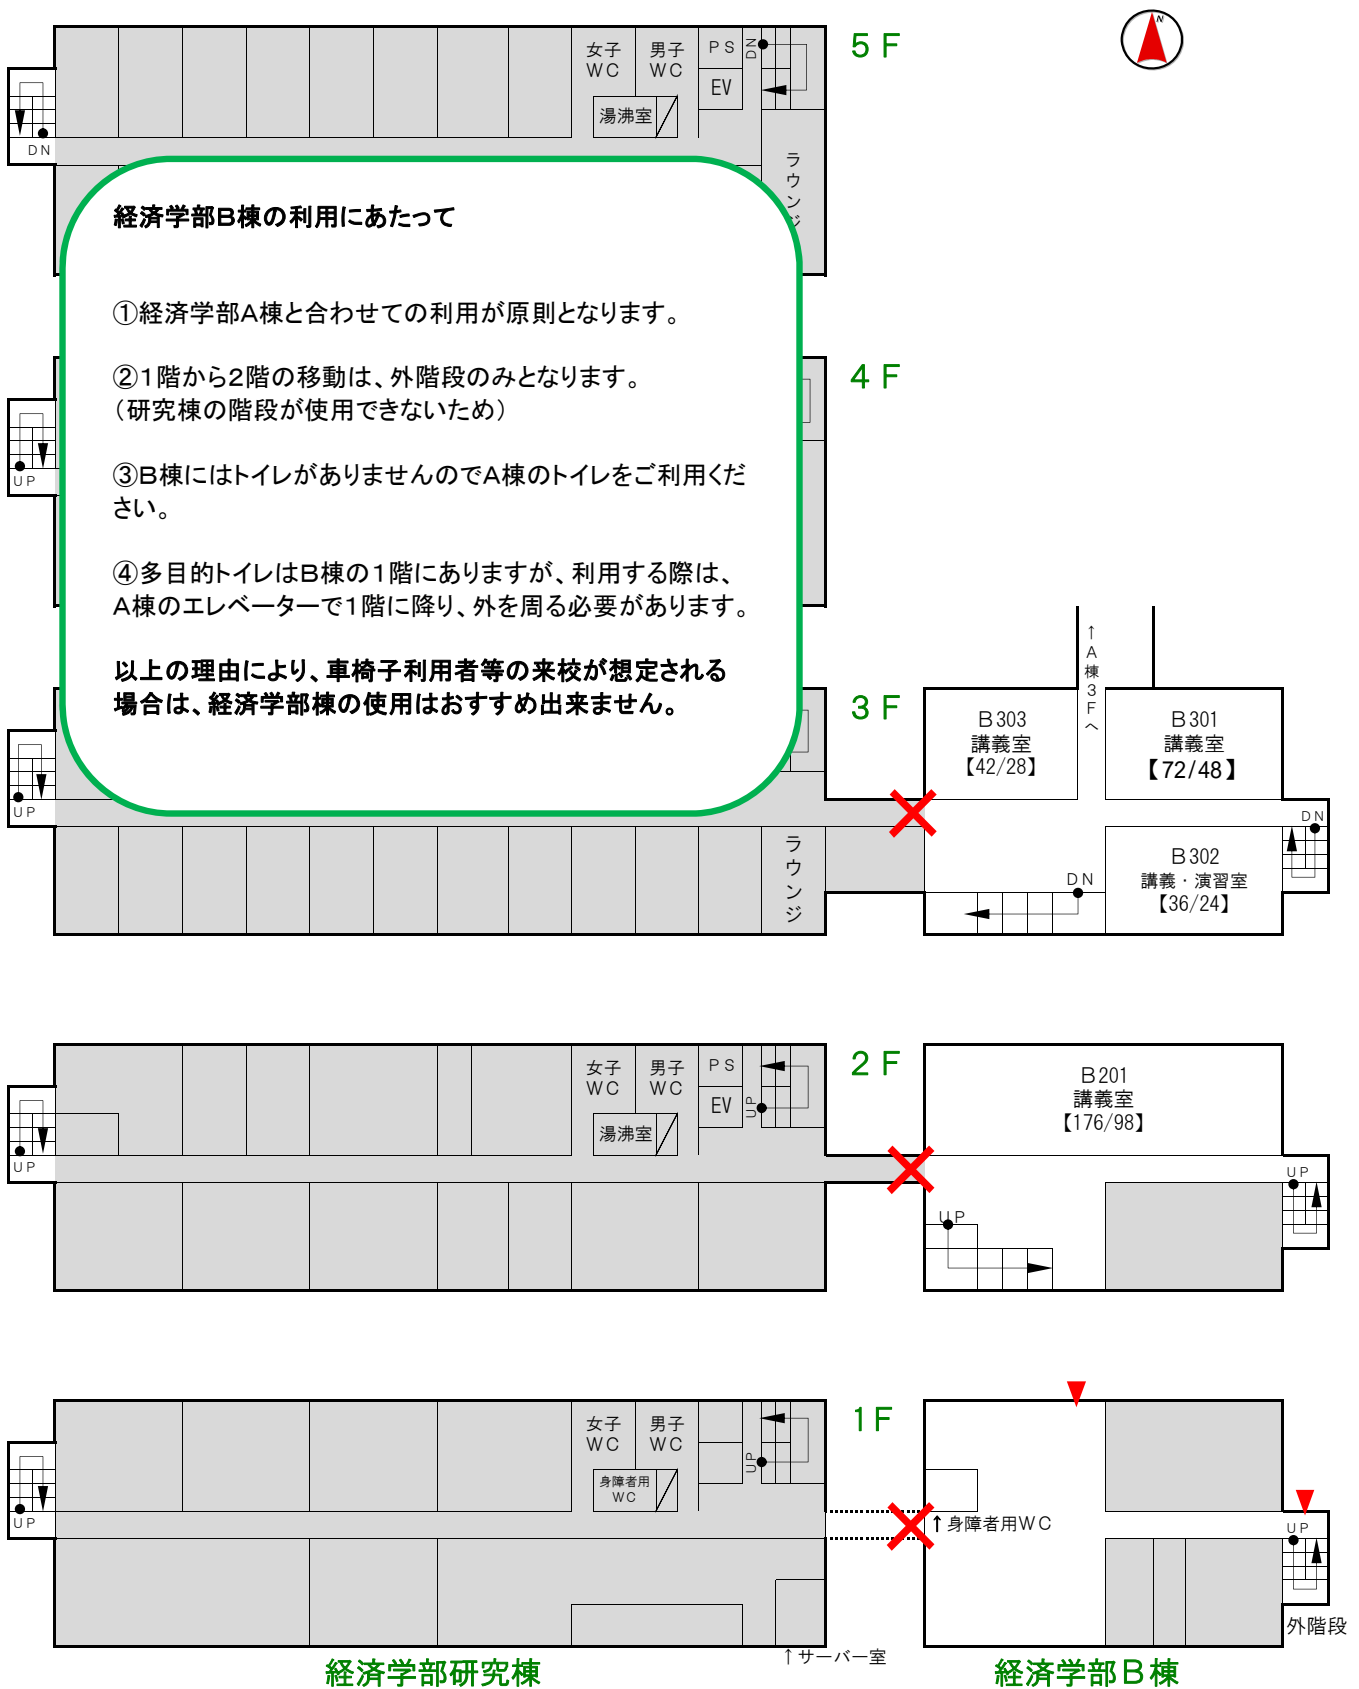

経済学部B棟（経済学部A棟と合わせての利用が原則です。B棟のみでの貸出は行ないません。）

階数	5階	エレベーターの有無	無し ※研究棟EVは使用不可
多目的トイレの有無	有り（1階）	最寄りのAED	守衛所
講義室数	4室	会議室数	0室
ラウンジ・自習室数	0室		
最大収容人数 （会議室、ラウンジ等除く）	327名	試験座席数目安 （会議室、ラウンジ等除く）	198名
備考	<p>建物東側の外階段から各階へ入館できます。また、経済学部A棟と3階の渡廊下で繋がっています。</p> <p>講義室は、2階と3階になります。研究棟エリアへは立ち入ることが出来ませんので、トイレの使用は原則としてA棟をご利用いただきます。（多目的トイレは1階を利用可能ですが、あらかじめその旨ご連絡ください。）</p> <p>経済学部B棟を利用する際は、研究棟エリアへの立ち入りを禁じる措置を施してください。</p>		

経済学部研究棟、経済学部B棟

灰色塗りつぶし部は使用できません

数字は教室収容人数【通常/試験時】

移動机

固定机

車椅子対応机

教卓

開き扉

スライド扉

ホワイトボード

黒板

スクリーン

段差

経済学部B棟

201講義室

固定机3人×6、4人×22、5人×14