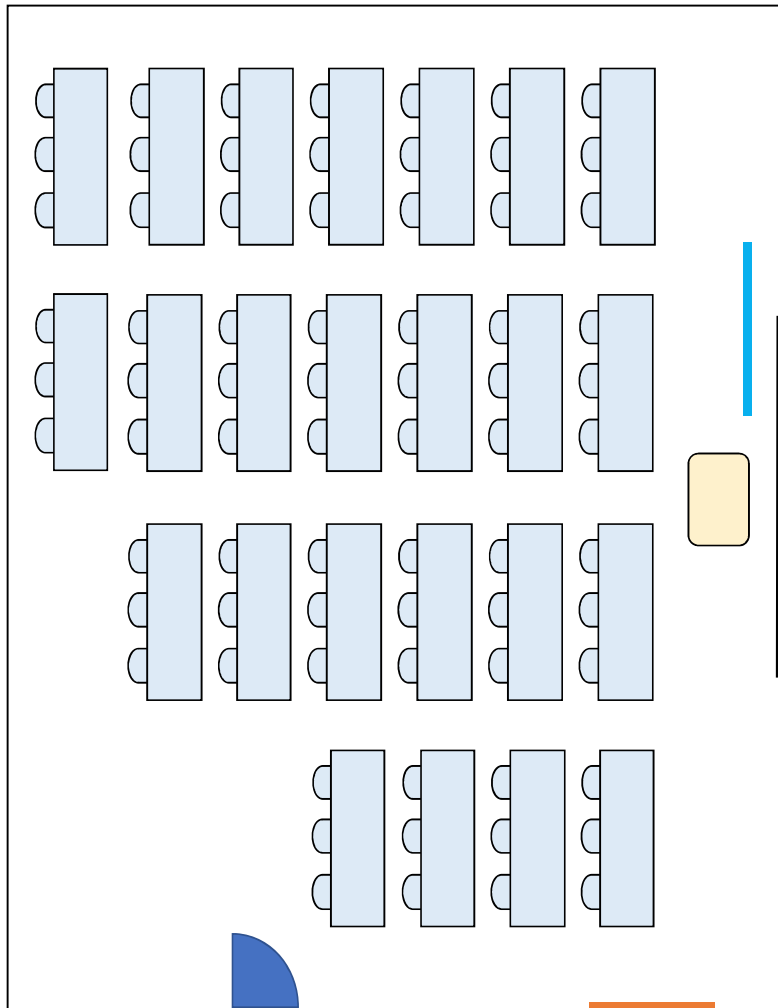

スライド扉

ホワイトボード

黒板

スクリーン

段差

経済学部B棟

201講義室

固定机3人×6、4人×22、5人×14

定員176名

経済学部B棟

201講義室

経済学部B棟

301講義室

移動机 3人×24

定員 72名

※ 授業の都合により座席配置が上図と異なる場合があります。
使用する形態に合わせて移動しても構いません。（使用後は要現状復帰）

経済学部B棟

301講義室

経済学部B棟
移動机3人×12

302講義室
定員36名

※ 授業の都合により座席配置が上図と異なる場合があります。
使用する形態に合わせて移動しても構いません。(使用後は要現状復帰)

経済学部B棟

302講義室

経済学部B棟
移動机3人×14

303講義室
定員42名

※ 授業の都合により座席配置が上図と異なる場合があります。
使用する形態に合わせて移動しても構いません。（使用後は要現状復帰）

経済学部B棟

303講義室