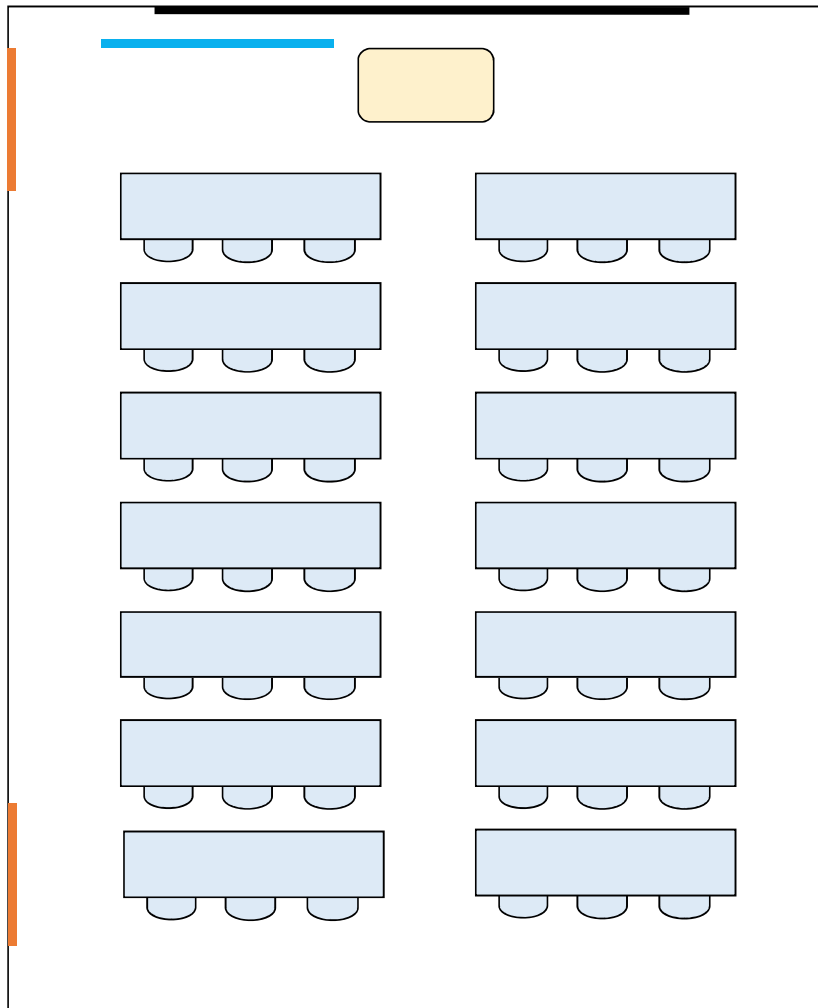

経済学部B棟

301講義室

経済学部B棟
移動机3人×12

302講義室
定員36名

※ 授業の都合により座席配置が上図と異なる場合があります。
使用する形態に合わせて移動しても構いません。(使用後は要現状復帰)

経済学部B棟

302講義室

経済学部B棟
移動机3人×14

303講義室
定員42名

※ 授業の都合により座席配置が上図と異なる場合があります。
使用する形態に合わせて移動しても構いません。（使用後は要現状復帰）

経済学部B棟

303講義室