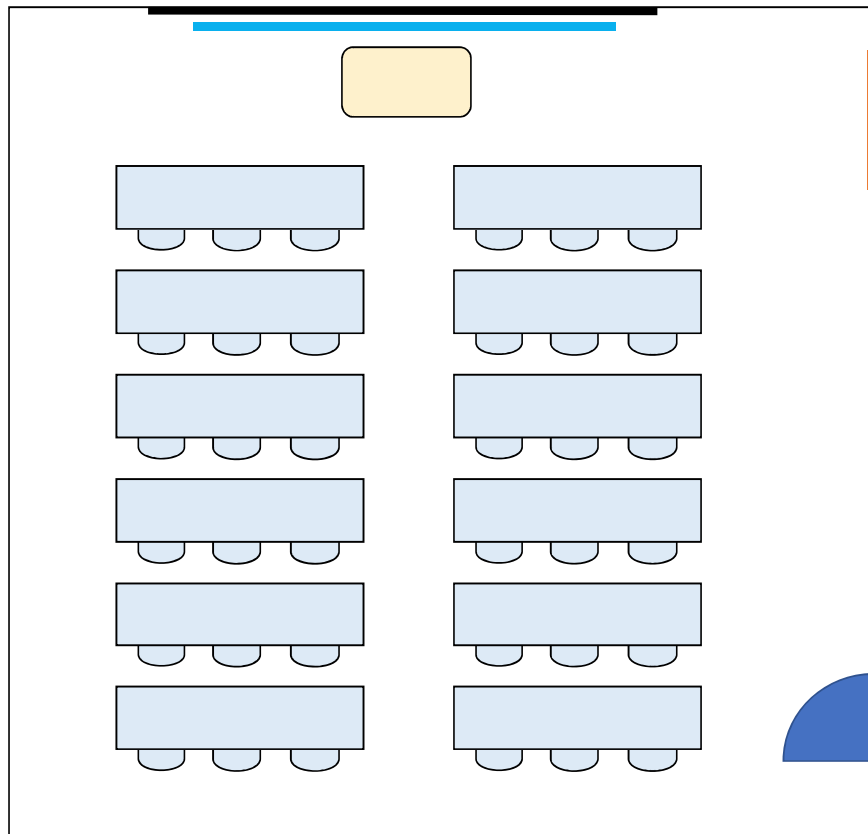

スライド扉

ホワイトボード

黒板

スクリーン

段差

経済学部B棟

201講義室

固定机3人×6、4人×22、5人×14

定員176名

経済学部B棟

201講義室

経済学部B棟

301講義室

移動机 3人×24

定員 72名

※ 授業の都合により座席配置が上図と異なる場合があります。
使用する形態に合わせて移動しても構いません。（使用後は要現状復帰）

経済学部B棟

301講義室

経済学部B棟
移動机3人×12

302講義室
定員36名

※ 授業の都合により座席配置が上図と異なる場合があります。
使用する形態に合わせて移動しても構いません。(使用後は要現状復帰)

経済学部B棟

302講義室

経済学部B棟
移動机3人×14

303講義室
定員42名

※ 授業の都合により座席配置が上図と異なる場合があります。
使用する形態に合わせて移動しても構いません。（使用後は要現状復帰）

経済学部B棟

303講義室