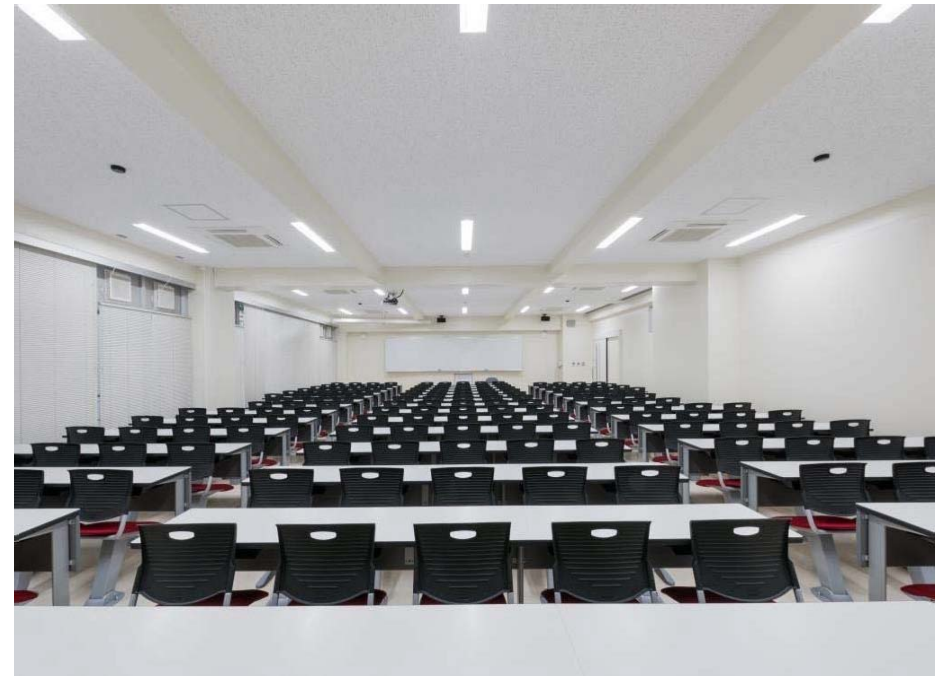

経済学部B棟

201講義室