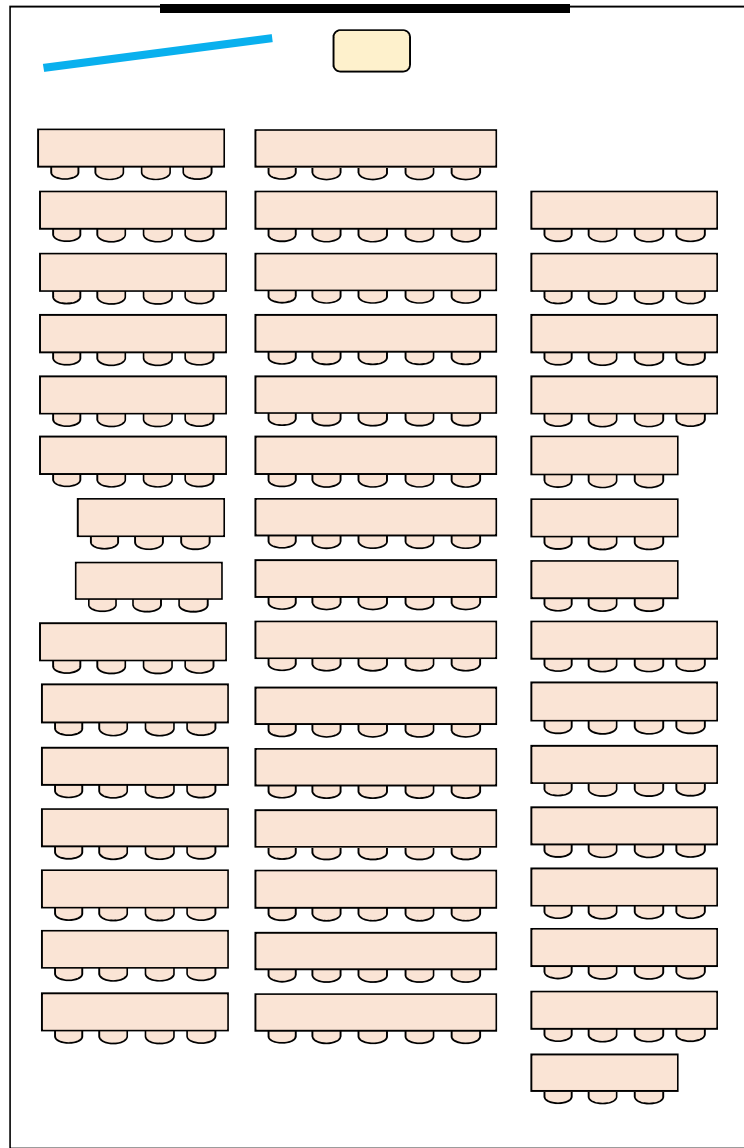

経済学部B棟

201講義室

固定机3人×6、4人×22、5人×14

定員176名