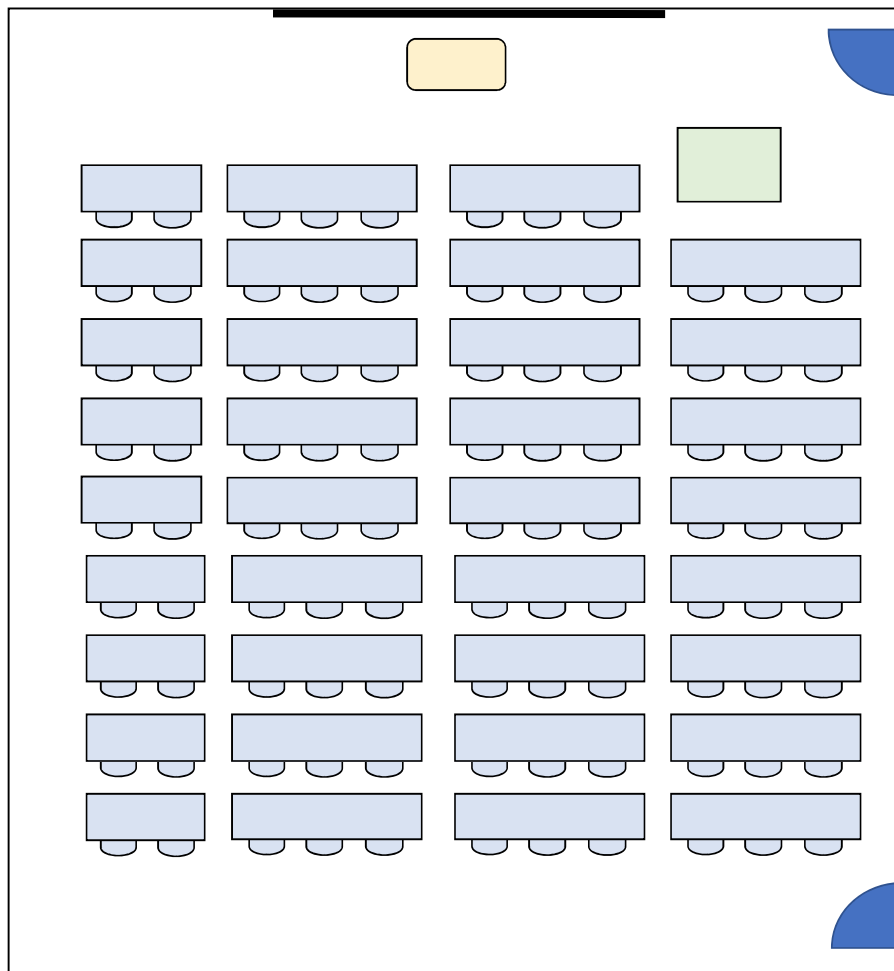

全学講義棟 2号館

501講義室

全学講義棟 2号館

502講義室

移動机 3人×26、2人×9

定員 96名

※ 授業の都合により座席配置が上図と異なる場合があります。
使用する形態に合わせて移動しても構いません。（使用後は要現状復帰）

全学講義棟 2号館