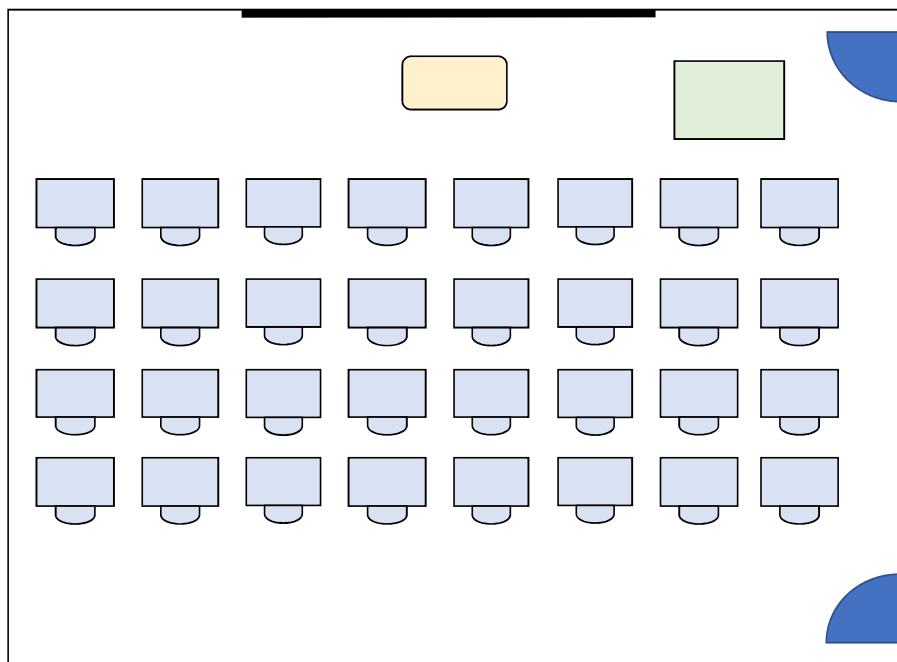

スライド扉

ホワイトボード

黒板

スクリーン

段差

全学講義棟2号館
移動机1人×32

101講義室
定員32名

※ 授業の都合により座席配置が上図と異なる場合があります。
使用する形態に合わせて移動しても構いません。(使用後は要現状復帰)

全学講義棟2号館
移動机1人×35

103講義室
定員35名

※ 授業の都合により座席配置が上図と異なる場合があります。
使用する形態に合わせて移動しても構いません。(使用後は要現状復帰)

全学講義棟2号館

103講義室

全学講義棟2号館
移動机1人×32

201講義室
定員32名

※ 授業の都合により座席配置が上図と異なる場合があります。
使用する形態に合わせて移動しても構いません。(使用後は要現状復帰)

全学講義棟2号館

201講義室

全学講義棟2号館
固定机3人×16、2人×6

202講義室
定員60名

全学講義棟2号館

202講義室

全学講義棟2号館
移動机1人×35

203講義室
定員35名