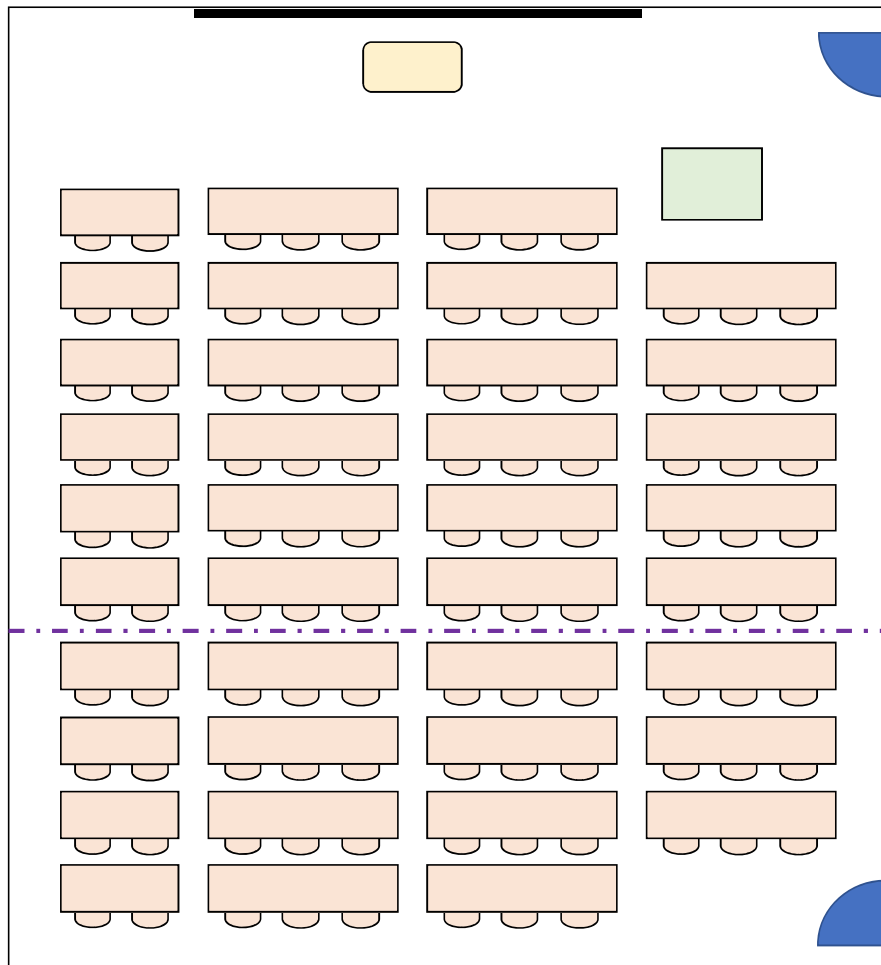

301講義室

全学講義棟2号館

302講義室

固定机3人×28、2人×10

定員104名

全学講義棟2号館

302講義室

全学講義棟2号館

401講義室

固定机3人×28、2人×10

定員104名

全学講義棟2号館

401講義室

全学講義棟 2号館

402 講義室

固定机 3人×28、2人×10