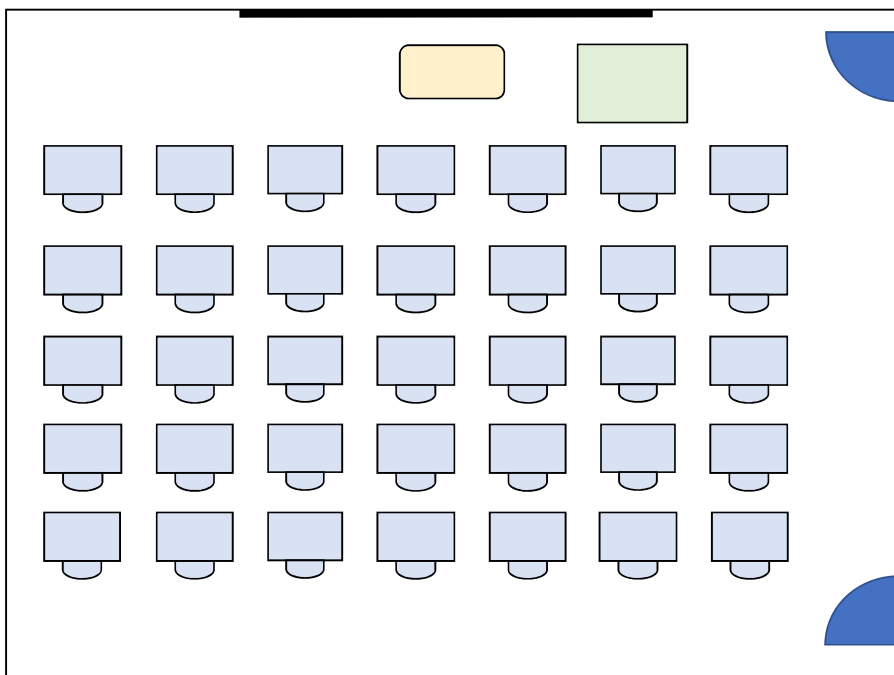

スライド扉

ホワイトボード

黒板

スクリーン

段差

全学講義棟2号館
移動机1人×32

101講義室
定員32名

※ 授業の都合により座席配置が上図と異なる場合があります。
使用する形態に合わせて移動しても構いません。(使用後は要現状復帰)

全学講義棟2号館

101講義室

全学講義棟 2号館

102 講義室

固定机 3人×16、2人×6

定員 60名

全学講義棟 2号館

102 講義室

全学講義棟2号館
移動机1人×35

103講義室
定員35名

※ 授業の都合により座席配置が上図と異なる場合があります。
使用する形態に合わせて移動しても構いません。(使用後は要現状復帰)

全学講義棟2号館

103講義室

全学講義棟2号館
移動机1人×32

201講義室
定員32名

※ 授業の都合により座席配置が上図と異なる場合があります。
使用する形態に合わせて移動しても構いません。(使用後は要現状復帰)