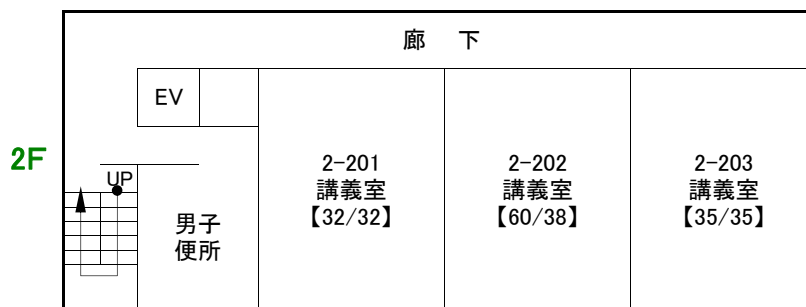

全学講義棟2号館

灰色塗りつぶし部は使用できません

数字は教室収容人数【通常/試験時】