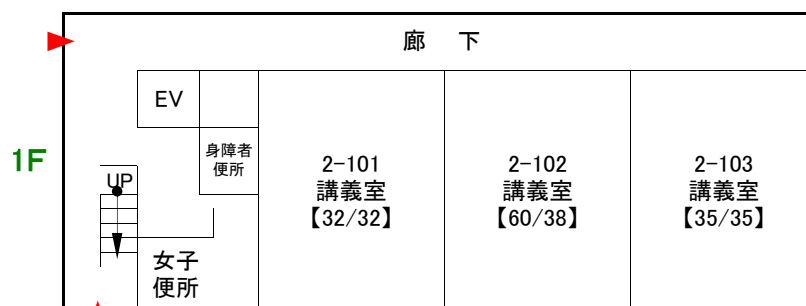

全学講義棟 2号館

階数	5階	エレベーターの有無	有り
多目的トイレの有無	有り（1階） ※備考要確認	最寄りのAED	守衛所または全学講義棟 1号館東側
講義室数	12室	会議室数	0室
ラウンジ・自習室数	0室		
最大収容人数 （会議室、ラウンジ等除く）	862名	試験座席数目安 （会議室、ラウンジ等除く）	596名
備考	1階の多目的トイレのほか、2階の男子トイレ及び3階の女子トイレ内にゆとりスペース（広めなつくりで手摺りのある個室）があります。		

全学講義棟2号館

灰色塗りつぶし部は使用できません

数字は教室収容人数【通常/試験時】

移動机

固定机

車椅子対応机

教卓

開き扉