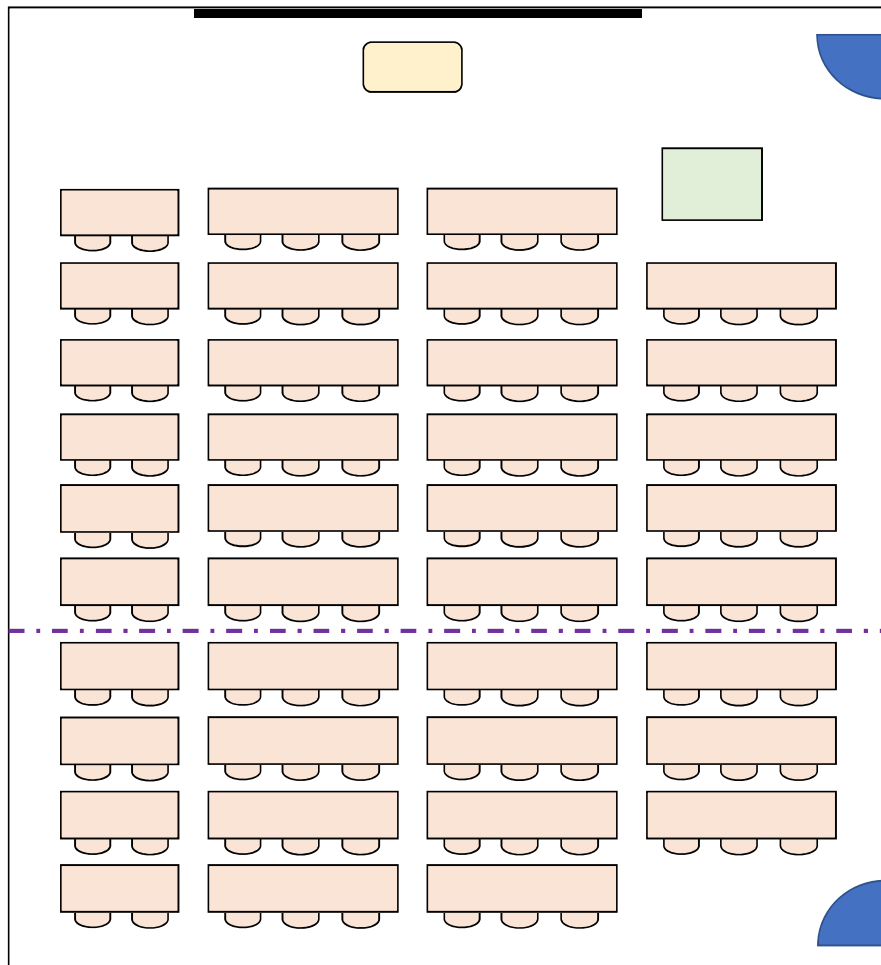

※ 授業の都合により座席配置が上図と異なる場合があります。
使用する形態に合わせて移動しても構いません。(使用後は要現状復帰)

全学講義棟2号館

203講義室

全学講義棟2号館

301講義室

固定机3人×28、2人×10

定員104名

全学講義棟2号館