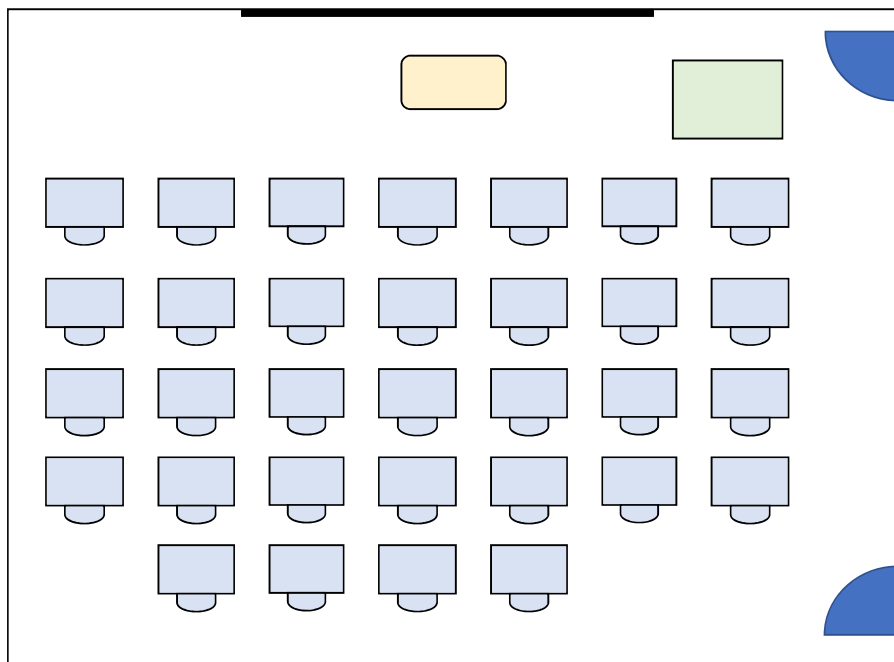

全学講義棟2号館

灰色塗りつぶし部は使用できません

数字は教室収容人数【通常/試験時】

移動机

固定机

車椅子対応机

教卓

開き扉

スライド扉

ホワイトボード

黒板

スクリーン

段差

全学講義棟2号館
移動机1人×32

101講義室
定員32名

※ 授業の都合により座席配置が上図と異なる場合があります。
使用する形態に合わせて移動しても構いません。(使用後は要現状復帰)

全学講義棟2号館

101講義室

全学講義棟 2号館

102 講義室

固定机 3人×16、2人×6

定員 60名

全学講義棟 2号館

102 講義室