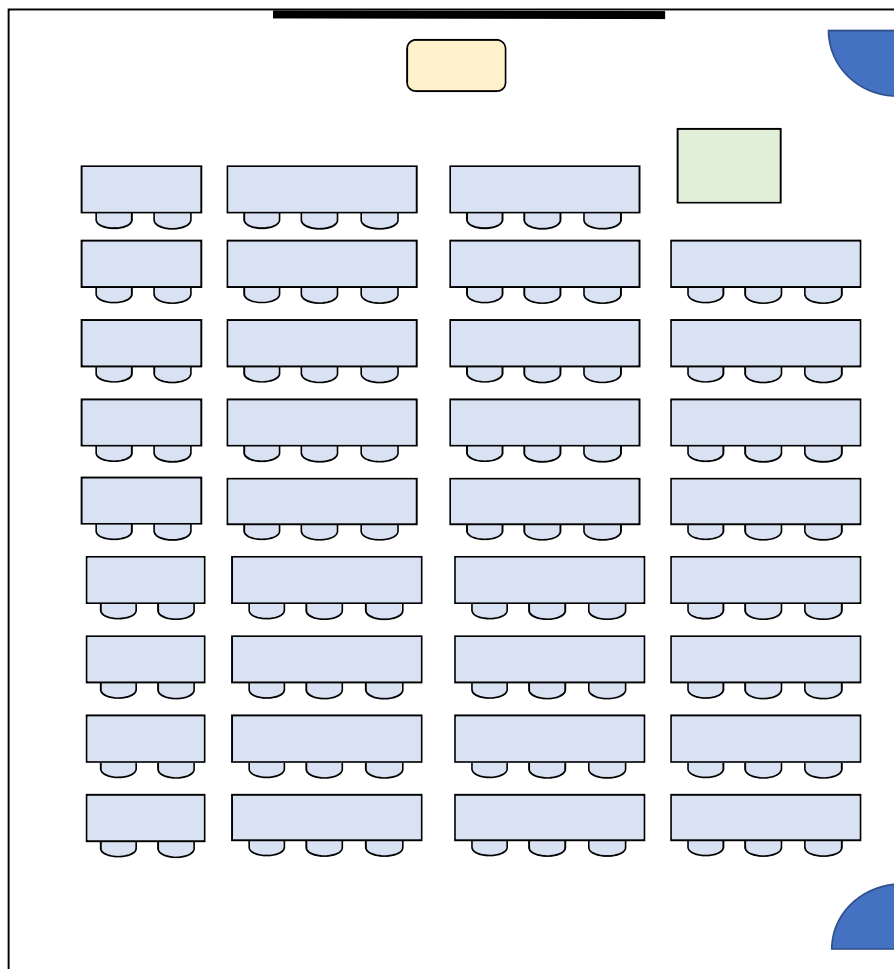

定員 104名

全学講義棟 2号館

402 講義室

全学講義棟 2号館

501講義室

移動机 3人×26、2人×9

定員 96名

※ 授業の都合により座席配置が上図と異なる場合があります。
使用する形態に合わせて移動しても構いません。(使用後は要現状復帰)

全学講義棟 2号館

501講義室

全学講義棟 2号館

502講義室

移動机 3人×26、2人×9

定員 96名

※ 授業の都合により座席配置が上図と異なる場合があります。
使用する形態に合わせて移動しても構いません。（使用後は要現状復帰）

全学講義棟 2号館