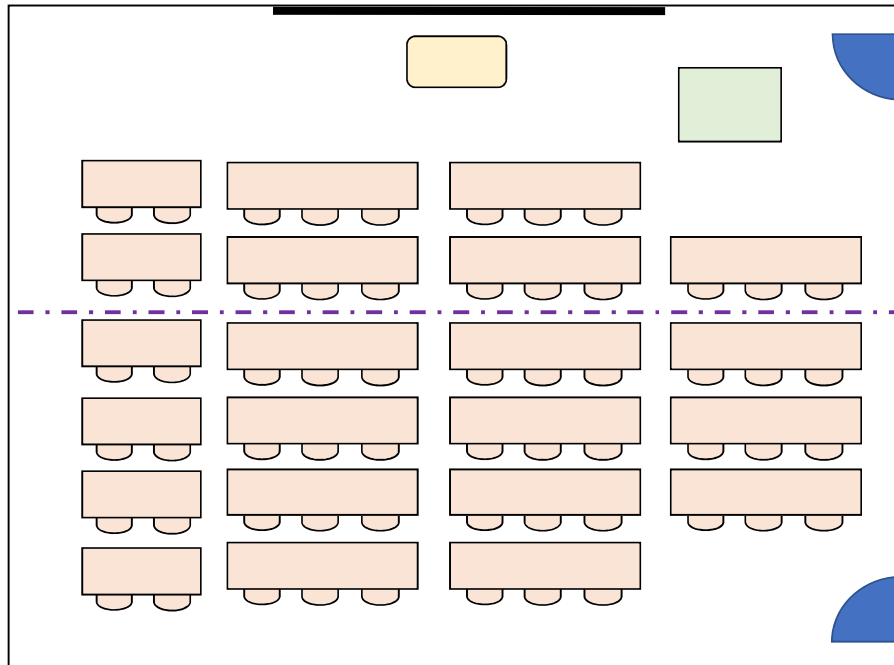

全学講義棟2号館
移動机1人×35

103講義室
定員35名

※ 授業の都合により座席配置が上図と異なる場合があります。
使用する形態に合わせて移動しても構いません。(使用後は要現状復帰)

全学講義棟2号館

103講義室

全学講義棟2号館
移動机1人×32

201講義室
定員32名

※ 授業の都合により座席配置が上図と異なる場合があります。
使用する形態に合わせて移動しても構いません。(使用後は要現状復帰)

全学講義棟2号館

201講義室

全学講義棟2号館
固定机3人×16、2人×6

202講義室
定員60名

全学講義棟2号館

202講義室

全学講義棟2号館
移動机1人×35

203講義室
定員35名