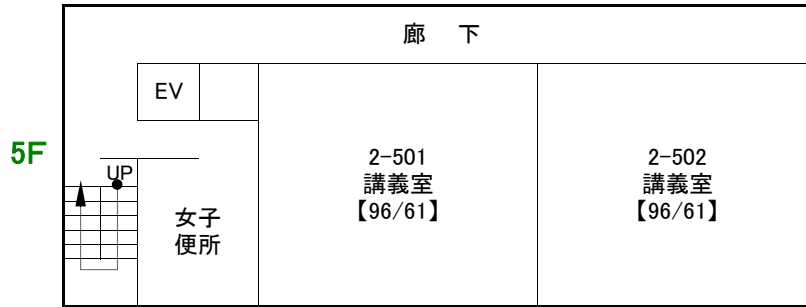

全学講義棟2号館

灰色塗りつぶし部は使用できません

数字は教室収容人数【通常/試験時】