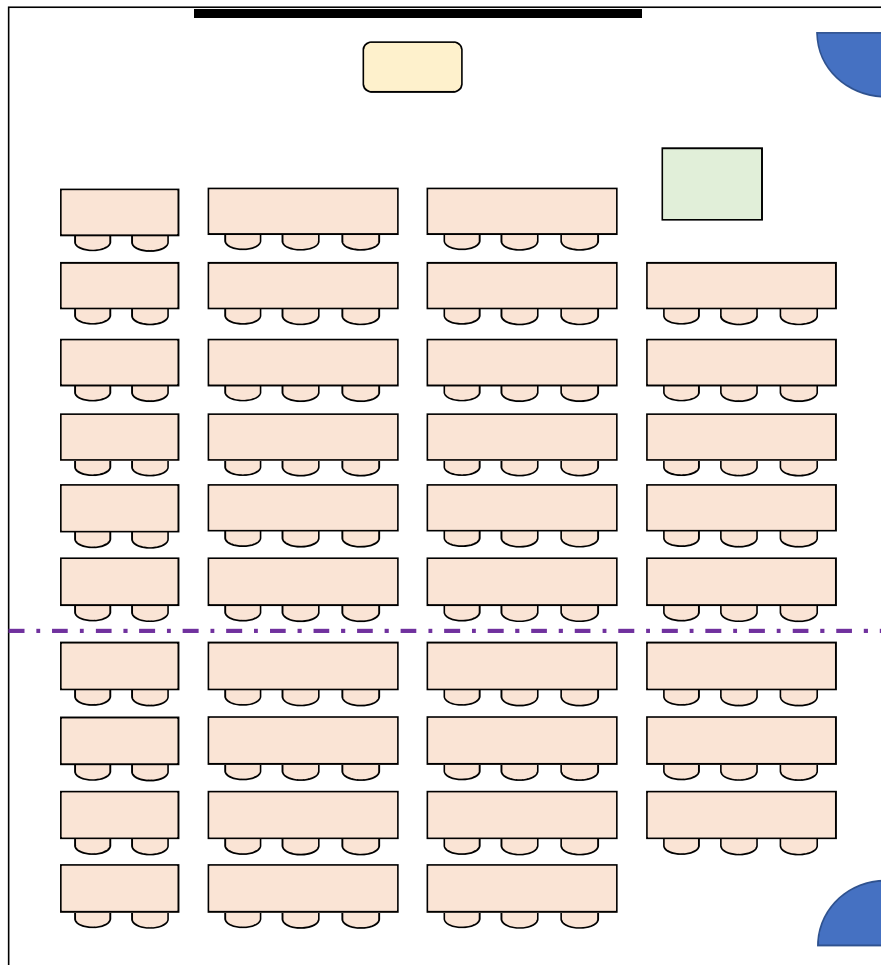

301講義室

全学講義棟2号館

302講義室

固定机3人×28、2人×10

定員104名

全学講義棟2号館

302講義室

全学講義棟2号館

401講義室

固定机3人×28、2人×10

定員104名

全学講義棟2号館

401講義室

全学講義棟 2号館

402 講義室

固定机 3人×28、2人×10