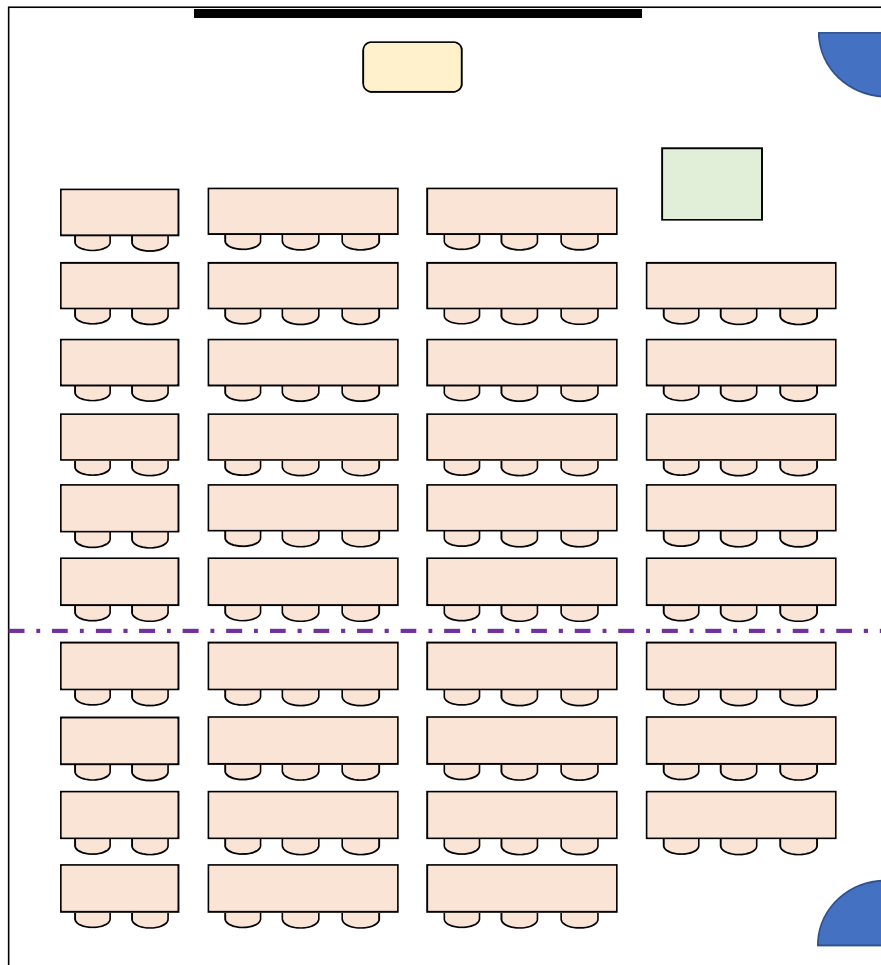

401講義室

固定机3人×28、2人×10

定員104名

全学講義棟2号館

401講義室

全学講義棟 2号館

402 講義室

固定机 3人×28、2人×10

定員 104名

全学講義棟 2号館

402 講義室

全学講義棟 2号館

501講義室

移動机 3人×26、2人×9

定員 96名

※ 授業の都合により座席配置が上図と異なる場合があります。
使用する形態に合わせて移動しても構いません。(使用後は要現状復帰)

全学講義棟 2号館

501講義室

全学講義棟 2号館

502講義室

移動机 3人×26、2人×9

定員 96名

※ 授業の都合により座席配置が上図と異なる場合があります。
使用する形態に合わせて移動しても構いません。（使用後は要現状復帰）

全学講義棟 2号館