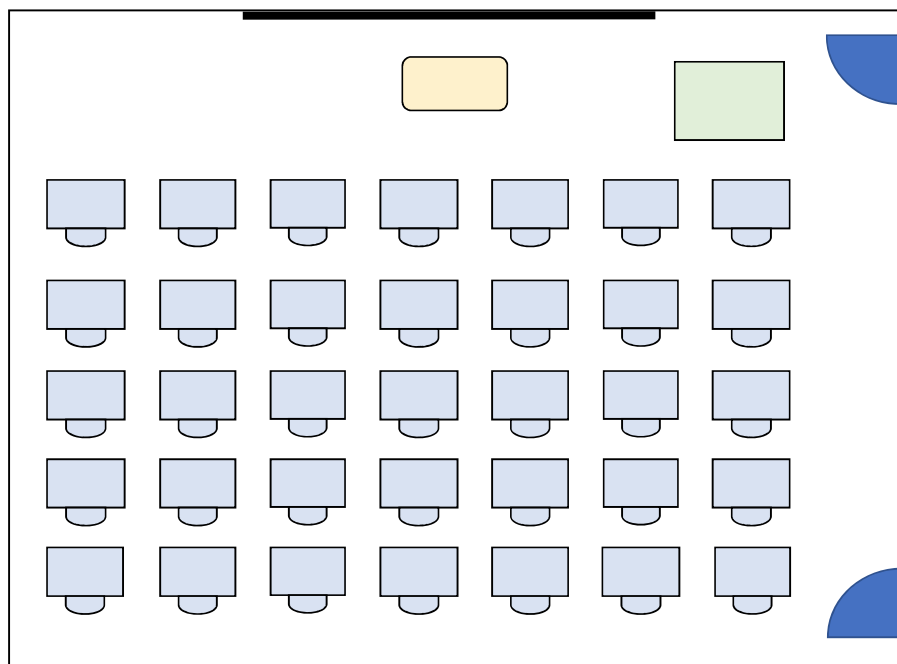

全学講義棟2号館

201講義室

全学講義棟2号館
固定机3人×16、2人×6

202講義室
定員60名

全学講義棟2号館

202講義室

全学講義棟2号館
移動机1人×35

203講義室
定員35名

※ 授業の都合により座席配置が上図と異なる場合があります。
使用する形態に合わせて移動しても構いません。(使用後は要現状復帰)

全学講義棟2号館

203講義室

全学講義棟2号館

301講義室

固定机3人×28、2人×10

定員104名

全学講義棟2号館