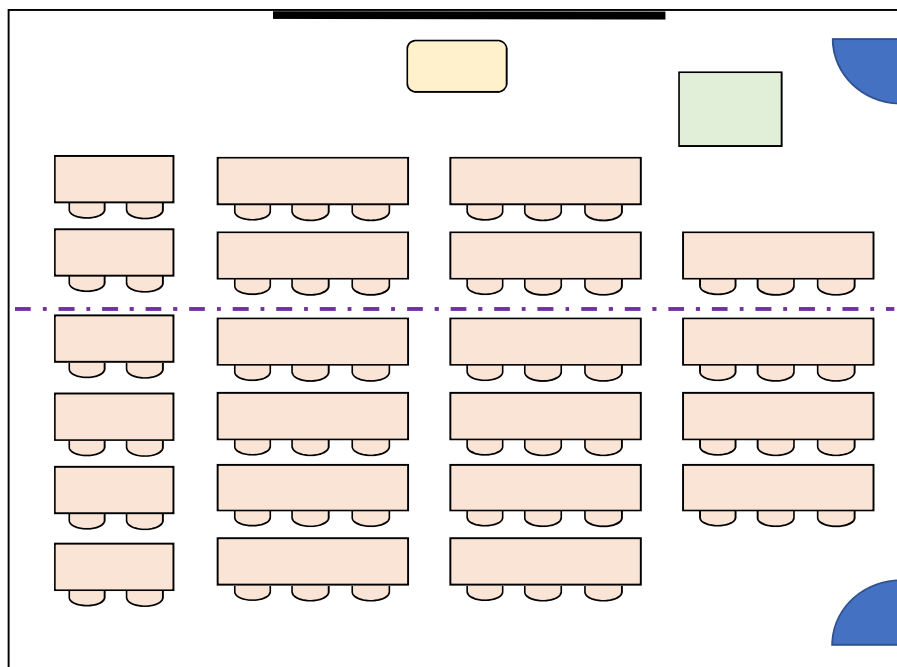

スライド扉

ホワイトボード

黒板

スクリーン

段差

全学講義棟2号館
移動机1人×32

101講義室
定員32名

※ 授業の都合により座席配置が上図と異なる場合があります。
使用する形態に合わせて移動しても構いません。(使用後は要現状復帰)

全学講義棟2号館

101講義室

全学講義棟 2号館

102 講義室

固定机 3人×16、2人×6

定員 60名

全学講義棟 2号館

102 講義室

全学講義棟2号館
移動机1人×35

103講義室
定員35名

※ 授業の都合により座席配置が上図と異なる場合があります。
使用する形態に合わせて移動しても構いません。(使用後は要現状復帰)

全学講義棟2号館

103講義室

全学講義棟2号館
移動机1人×32

201講義室
定員32名

※ 授業の都合により座席配置が上図と異なる場合があります。
使用する形態に合わせて移動しても構いません。(使用後は要現状復帰)