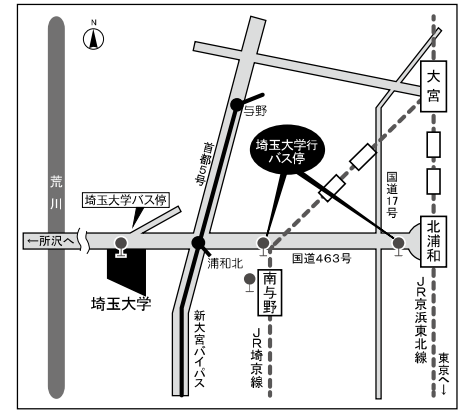

参加申込フォームは、右のHPからもアクセスできます▶ <http://www.saitama-u.ac.jp/coalition/topics/2023/techno2023.html>
 なお、ご記入いただいた個人情報、本事業の連絡および主催者が実施するセミナー等の案内のみに利用させていただきます。

第24回テクノカフェ

埼玉大学への交通案内

- 東京駅 ➡ JR京浜東北線(快速35分) 北浦和駅西口
➡ バス(埼玉大学行き 約15分約3.5km)
 - 新宿駅 ➡ JR埼京線(37分) 南与野駅
➡ バス(埼玉大学行き 約10分約2.2km)
- ※交通事情により到着時間に遅れが生じる場合があります。ご了承ください。

会場・駐車場マップ

なるべくバス・タクシー等公共交通機関をご利用ください。