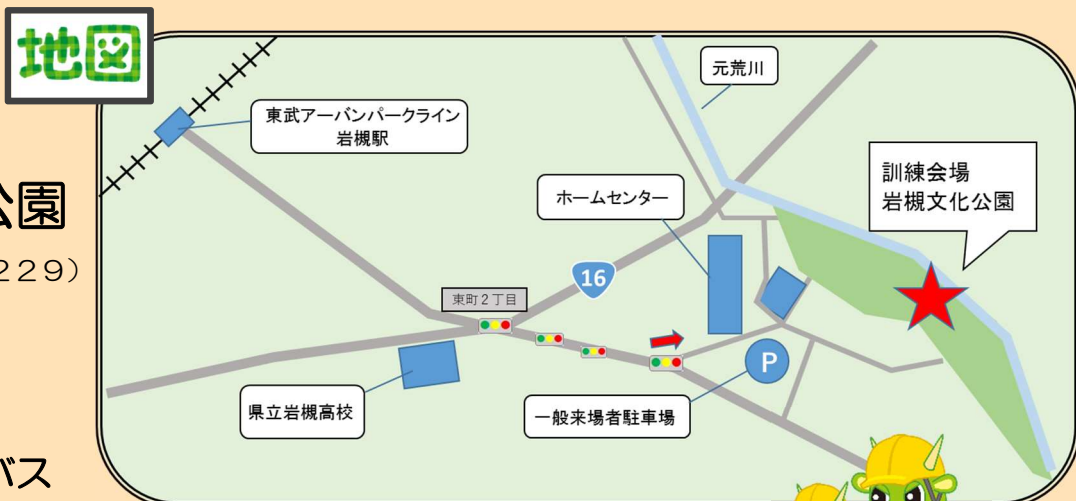

令和5年度

さいたま市総合防災訓練・防災フェア

(第44回九都県市合同防災訓練・さいたま市会場)に参加しよう!!

令和5年 10月15日(日曜日)

9時00分～11時00分

【防災フェアは12時00分まで】

会場

さいたま市
岩槻文化公園

(さいたま市岩槻区大字村国229)
ほか

アクセス

無料臨時シャトルバス

東武アーバンパークライン「岩槻駅」東口のロータリーから(約13分)

埼玉高速鉄道「浦和美園駅」東口のロータリーから(約18分)

※一般来場者駐車場をご用意しますが台数に限りがございますので、公共交通機関または自転車でのご来場にご協力ください。

お問合せ：さいたま市防災課 TEL：048(829)1127 FAX：048(829)1978
ホームページに詳細を掲載いたします。(さいたま市HP：<https://www.city.saitama.jp/001/011/015/005/p096724.html>)