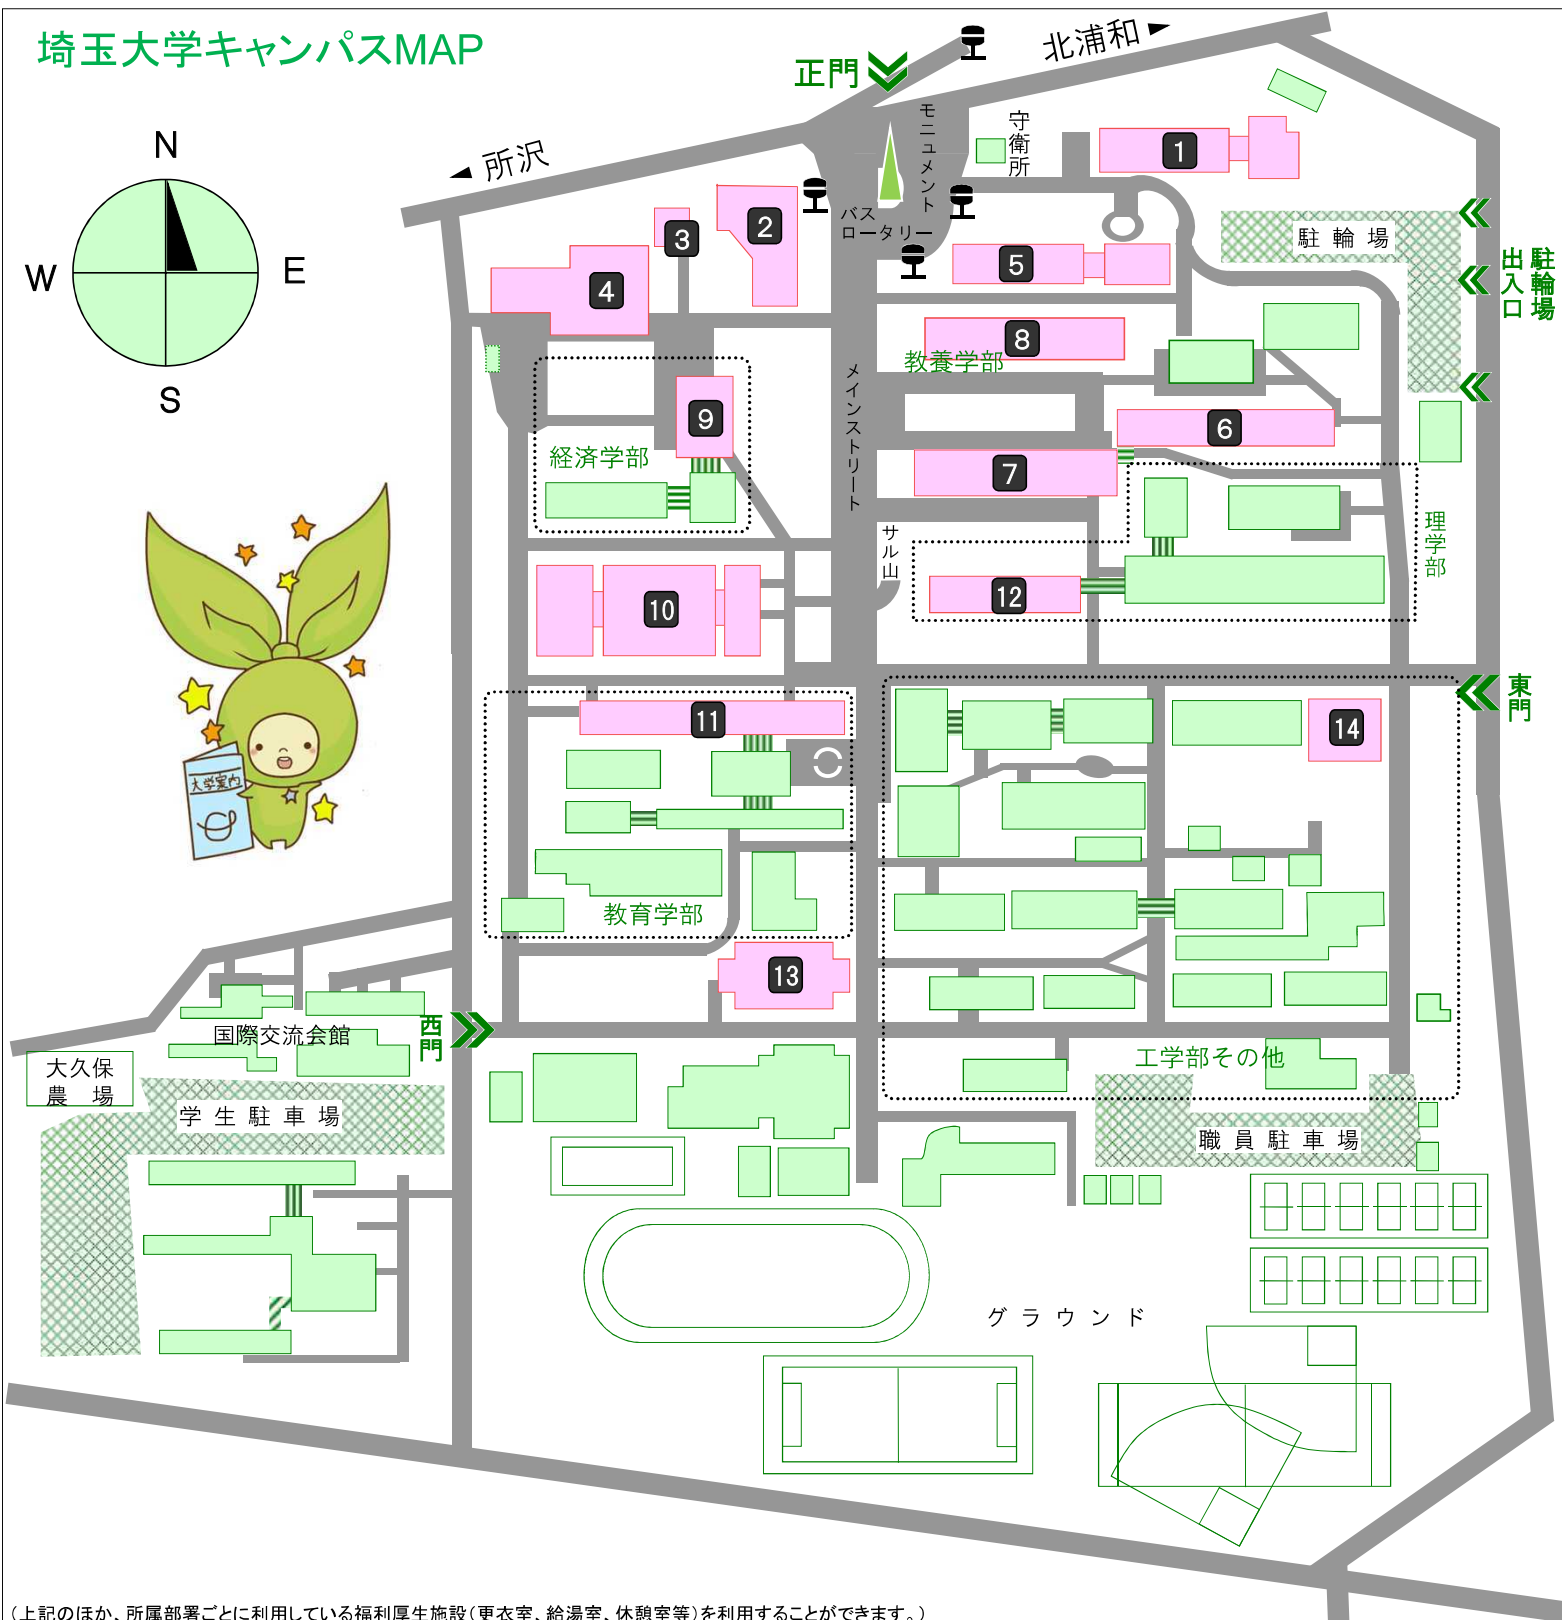

学内の主な福利厚生施設

- 1 本部棟(事務局) - 各階更衣室、給湯室
- 2 大学会館 - 購買(ローソン)
- 3 保健センター
- 4 第2食堂 - 教職員食堂、学生食堂、購買(生協)
- 5 研究機構棟 - 2階更衣室、1・2階給湯室
- 6 教育機構棟 - 1階更衣室、1~4階給湯室
- 7 全学講義棟1号館(1階学生センター) - 1階給湯室
- 8 教養学部棟 - 1階休憩室、1~5階給湯室
- 9 経済学部棟 - 2階更衣室、給湯室
- 10 図書館
- 11 教育学部A棟 - 1・2階更衣室、1・3・4階給湯室
- 12 理学部2号館 - 1階更衣室、2階給湯室
- 13 第1食堂 - 学生食堂、購買(生協)
- 14 情報メディア基盤センター・科学分析支援センター・総合技術支援センター棟 - 2・3階給湯室

埼玉大学キャンパスMAP

(上記のほか、所属部署ごとに利用している福利厚生施設(更衣室、給湯室、休憩室等)を利用することができます。)