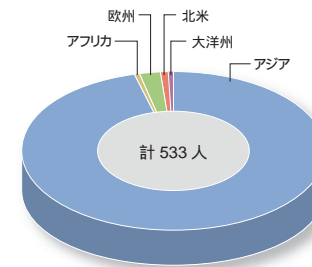

外国人留学生数

外国人留学生数表。区別、大学院、学部、科目等による。アジアが最大の流入地域で、工学部が最大の学部である。

\*本表で示す数値は、「出入国管理及び難民認定法」別表第1に定める「留学」の在留資格による在留する本学で学ぶ者を表す。

見学旅行(西武ドーム)

平成24年5月1日現在

平成24年5月1日現在の外国人留学生数表。大学院、学部、科目等による。アジアが最大の流入地域で、工学部が最大の学部である。

外国人留学生数表(区別)。アジアが96.1%を占める。

- \*1 私費留学生のうち1名はタイ政府派遣留学生である。
\*2 私費留学生のうち15名はマレーシア政府派遣留学生である。
\*3 私費留学生のうち3名は韓国政府経費負担の日韓共同理工工学部留学生である。
\*4 私費留学生のうち1名はベトナム政府派遣留学生である。

日本語教育センター履修ガイダンス