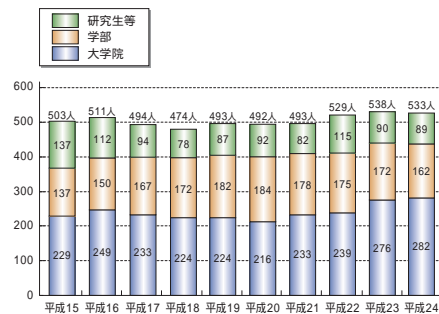

外国人留学生数

外国人留学生数表。区別、大学院、学部、科目等による。アジアが最大の流入地域で、工学部が最大の学部である。

\*本表で示す数値は、「出入国管理及び難民認定法」別表第1に定める「留学」の在留資格による在留する本学で学ぶ者を表す。

見学旅行(西武ドーム)

平成24年5月1日現在

平成24年5月1日現在の外国人留学生数表。大学院、学部、科目等による。アジアが最大の流入地域で、工学部が最大の学部である。

外国人留学生数表(区別)。アジアが96.1%を占める。

- \*1 私費留学生のうち1名はタイ政府派遣留学生である。
\*2 私費留学生のうち15名はマレーシア政府派遣留学生である。
\*3 私費留学生のうち3名は韓国政府経費負担の日韓共同理工工学部留学生である。
\*4 私費留学生のうち1名はベトナム政府派遣留学生である。

日本語教育センター履修ガイダンス