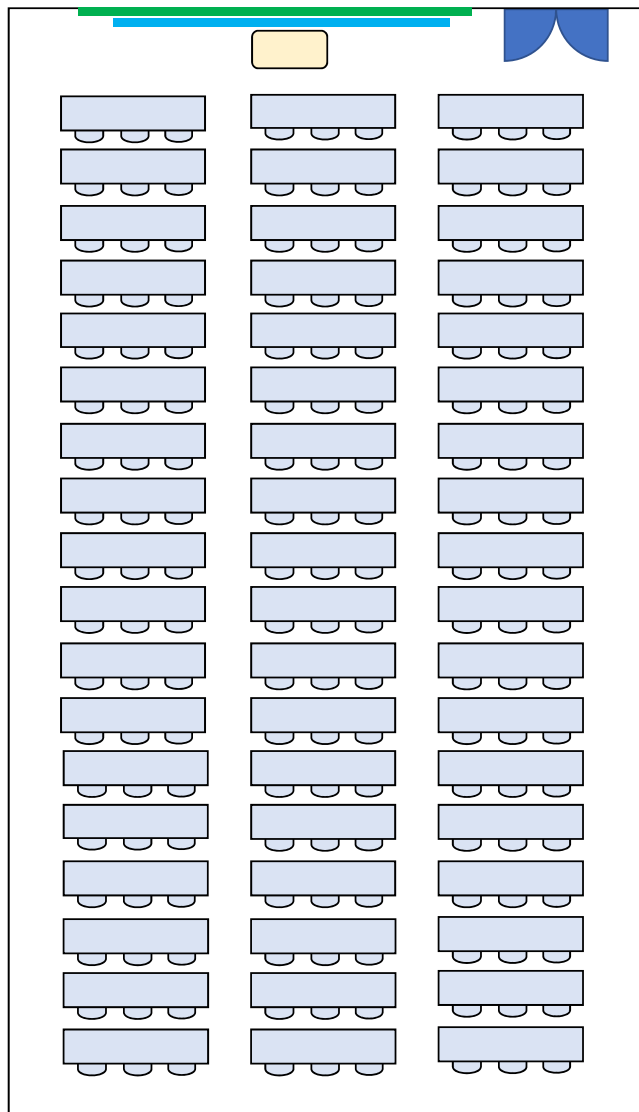

ホワイトボード

黒板

スクリーン

段差

全学講義棟3号館
移動机3人×54

101講義室
定員162名

※ 授業の都合により座席配置が上図と異なる場合があります。
使用する形態に合わせて移動しても構いません。(使用後は要現状復帰)

全学講義棟3号館

101講義室

全学講義棟3号館
移動机3人×14

201~203講義室(3室同形状です)
定員42名

※ 授業の都合により座席配置が上図と異なる場合があります。
使用する形態に合わせて移動しても構いません。(使用後は要現状復帰)

全学講義棟3号館

201~203講義室(3室同形状です)