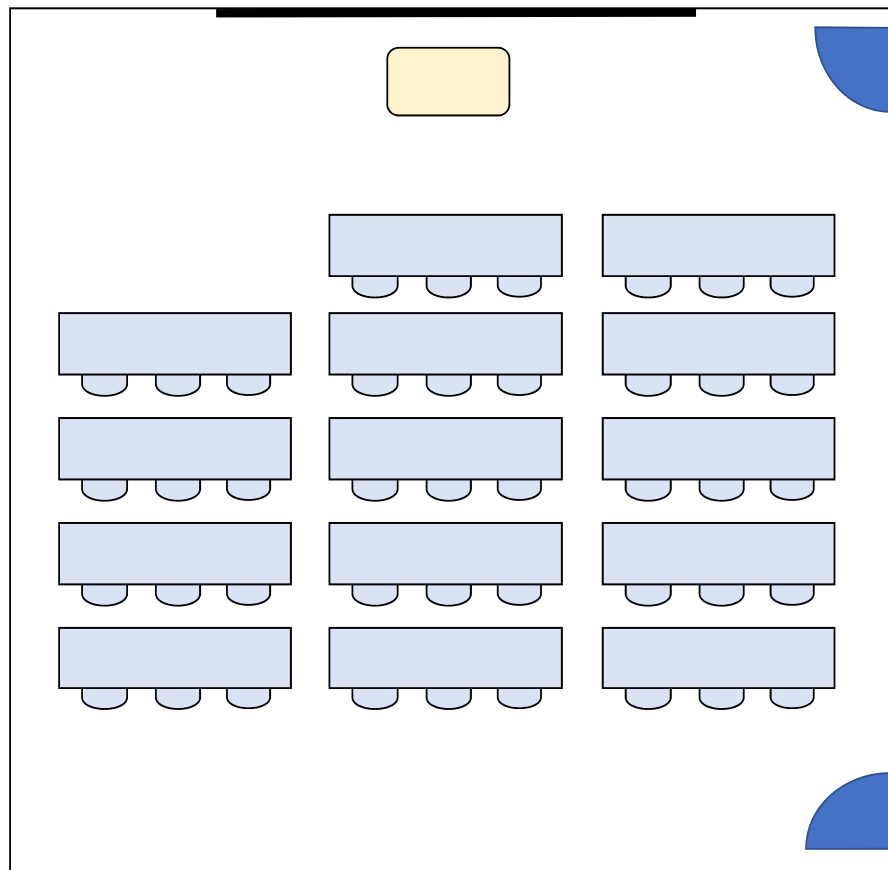

全学講義棟3号館

灰色塗りつぶし部は貸出できません

移動机

固定机

車椅子対応机

教卓

開き扉

スライド扉

ホワイトボード

黒板

スクリーン

段差

全学講義棟3号館
移動机3人×54

101講義室
定員162名

※ 授業の都合により座席配置が上図と異なる場合があります。
使用する形態に合わせて移動しても構いません。(使用後は要現状復帰)

全学講義棟3号館

101講義室

全学講義棟3号館
移動机3人×14

201~203講義室(3室同形状です)
定員42名

※ 授業の都合により座席配置が上図と異なる場合があります。
使用する形態に合わせて移動しても構いません。(使用後は要現状復帰)

全学講義棟3号館

201~203講義室(3室同形状です)