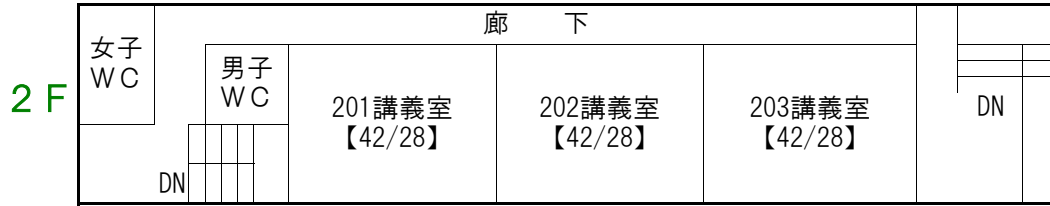

全学講義棟 3号館

階数	2階	エレベーターの有無	無し
多目的トイレの有無	有り（1階）	最寄りのAED	守衛所または全学講義棟 1号館東側
講義室数	4室	会議室数	0室
ラウンジ・自習室数	0室		
最大収容人数 （会議室、ラウンジ等除く）	288名	試験座席数目安 （会議室、ラウンジ等除く）	192名
備考	エレベーターが無いため、車椅子利用者等で階段の使用が困難な方がいる場合は、ご注意ください。		

全学講義棟3号館

灰色塗りつぶし部は貸出できません

移動机

固定机

車椅子対応机

教卓

開き扉

スライド扉