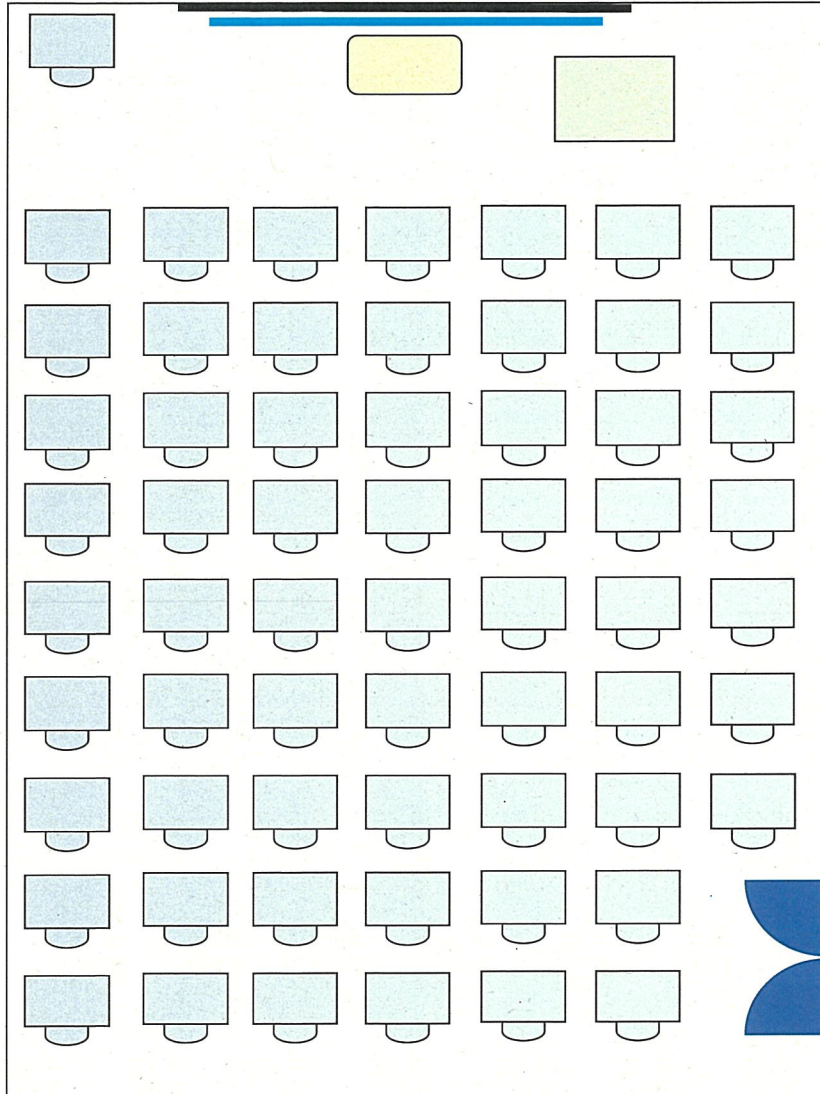

定員61名

※ 授業の都合により座席配置が上図と異なる場合があります。

座席間隔を詰め、予備机を使用すると定員62名となります。

全学講義棟1号館

201講義室

※ 授業の都合により座席配置が上図と異なる場合があります。
使用する形態に合わせて移動しても構いません。(使用後は要現状復帰)
座席間隔を詰め、予備机を使用すると定員62名となります。

全学講義棟1号館

203講義室