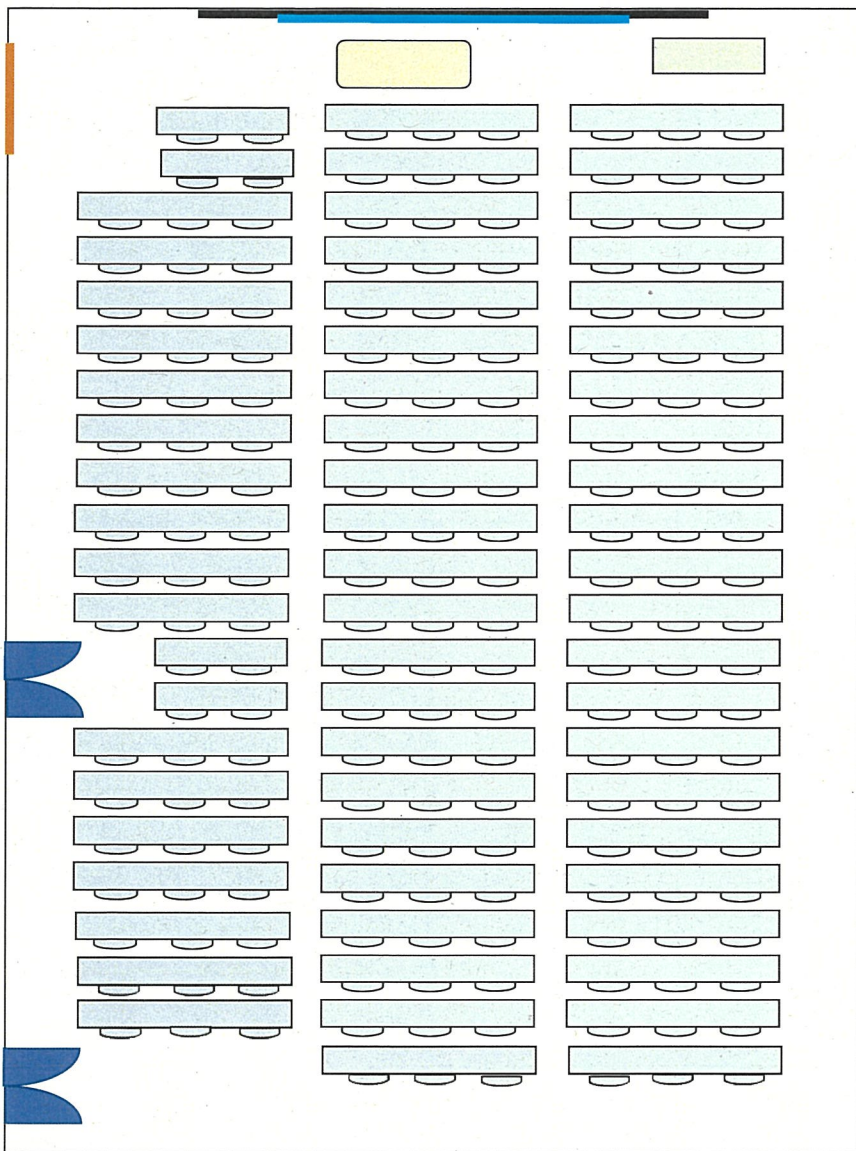

全学講義棟1号館

401講義室

移動机3人×61、2人×4

定員191名