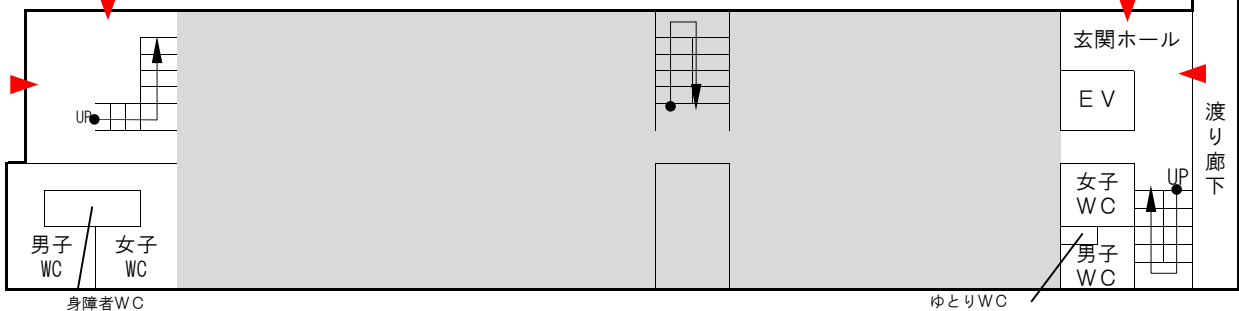

全学講義棟 1 号館

階数	4階	エレベーターの有無	有り
多目的トイレの有無	有り（1階西側） ※備考要確認	最寄りのAED	1階東側入口外の柱
講義室数	15室	会議室数	0室
ラウンジ・自習室数	0室		
最大収容人数 （会議室、ラウンジ等除く）	2244名	試験座席数目安 （会議室、ラウンジ等除く）	1420名
備考	<p>エレベーターは東側、多目的トイレは西側にあり、1階が事務室スペースにより通り抜けが出来ないため、一度外へ出る必要があります。ただし、1階東側の男子トイレ内にゆとりスペース（広めなつくりで手摺りのある個室）があります。</p> <p>301室は階段教室です。</p>		

全学講義棟 1号館

4 F

教育機構棟 4 F へ ↑

3 F

教育機構棟 3 F へ ↑

2 F

教育機構棟 2 F へ ↑

1 F

教育機構棟 1 F へ ↑

灰色塗りつぶし部は貸出できません

数字は教室収容人数【通常/試験時】

移動机

固定机

車椅子対応机

教卓

開き扉

スライド扉

ホワイトボード

黒板

スクリーン

段差

全学講義棟1号館

201講義室

移動机1人×62(予備1含む)