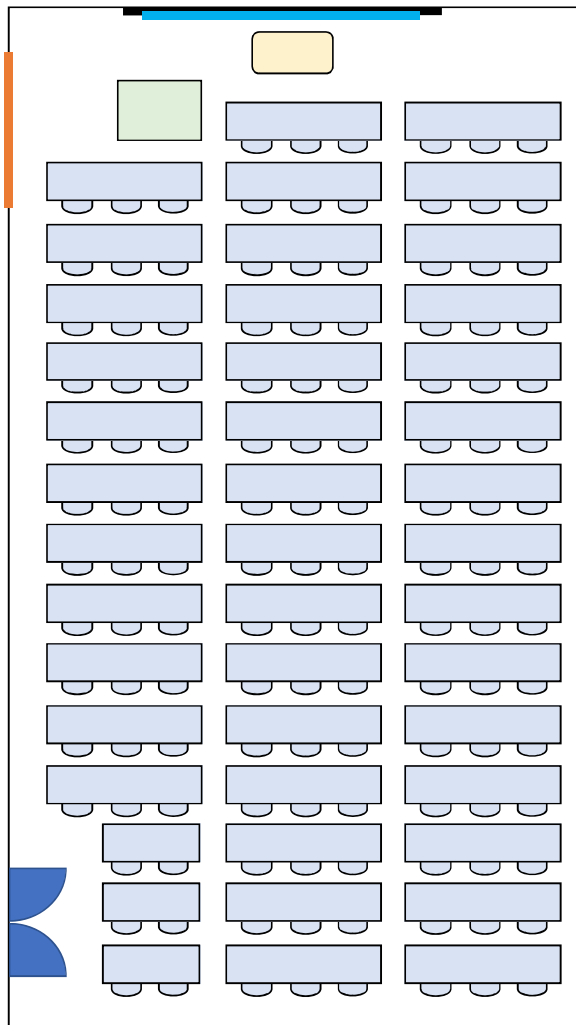

スライド扉

ホワイトボード

黒板

スクリーン

段差

全学講義棟1号館

201講義室

移動机1人×62(予備1含む)

定員61名

※ 授業の都合により座席配置が上図と異なる場合があります。

座席間隔を詰め、予備机を使用すると定員62名となります。

全学講義棟1号館

201講義室

※ 授業の都合により座席配置が上図と異なる場合があります。
使用する形態に合わせて移動しても構いません。(使用後は要現状復帰)
座席間隔を詰め、予備机を使用すると定員62名となります。

全学講義棟1号館

203講義室

移動机 3人×41、2人×3

定員129名

※ 授業の都合により座席配置が上図と異なる場合があります。

全学講義棟1号館

203講義室

全学講義棟1号館

204講義室

移動机1人×42（予備1含む）

定員41名

※ 授業の都合により座席配置が上図と異なる場合があります。

座席間隔を詰め、予備机を使用すると定員42名となります。

全学講義棟1号館

204講義室

全学講義棟1号館

205講義室

移動机 3人×42、2人×18