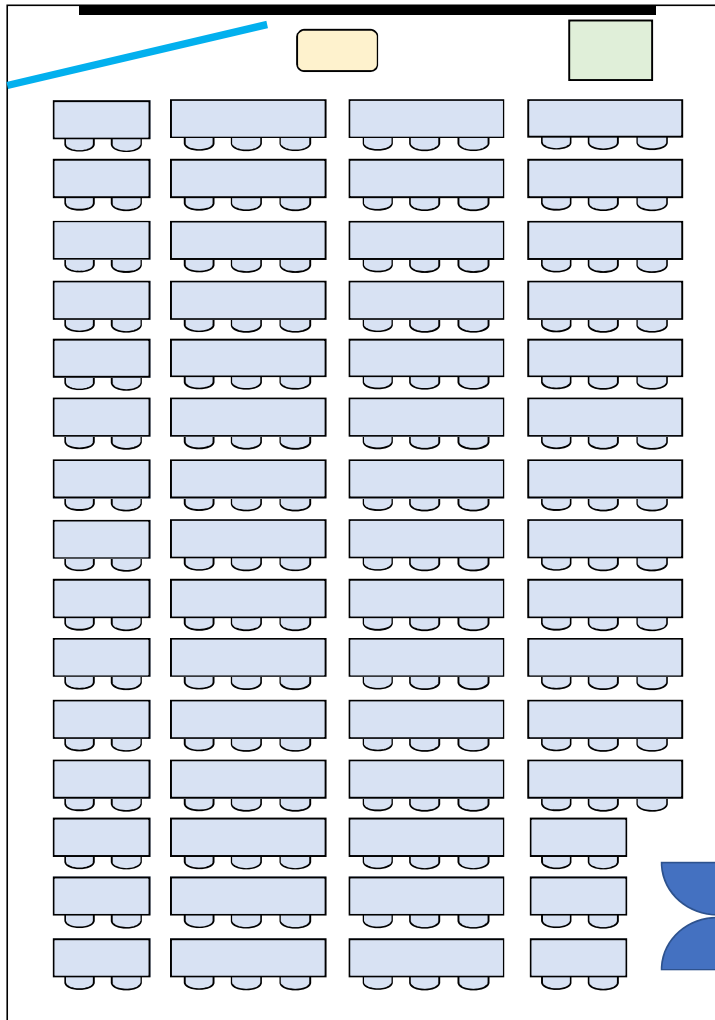

定員41名

※ 授業の都合により座席配置が上図と異なる場合があります。

座席間隔を詰め、予備机を使用すると定員42名となります。

全学講義棟1号館

204講義室

全学講義棟1号館

205講義室

移動机 3人×42、2人×18

定員162名

※ 授業の都合により座席配置が上図と異なる場合があります。

全学講義棟1号館

205講義室

全学講義棟1号館

206講義室

固定机 3人×6 8、2人×2 7 移动机 1人×3

定員 261名