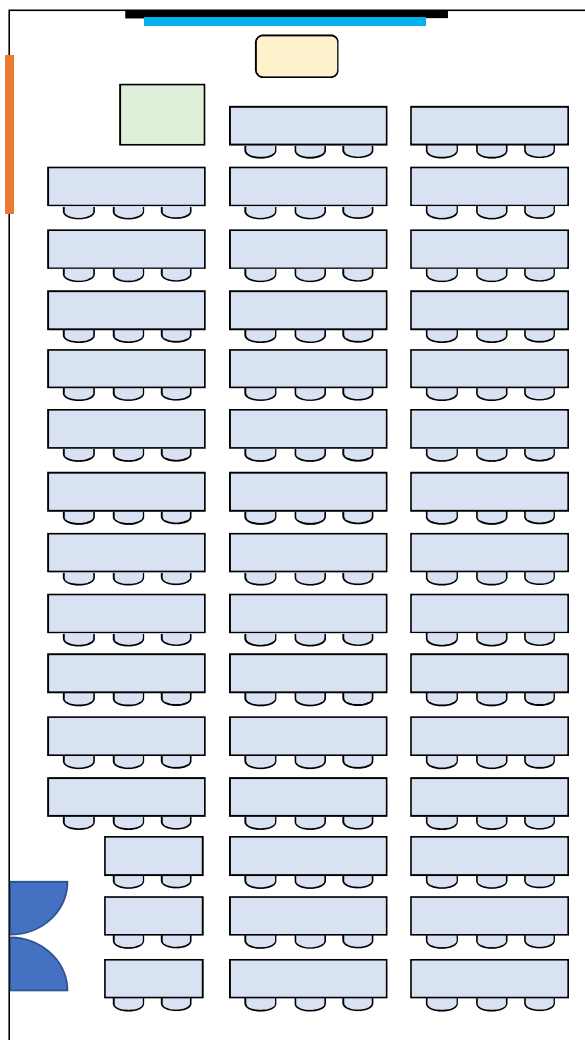

全学講義棟1号館

302講義室

移動机 3人×4 1、2人×3

定員 129名