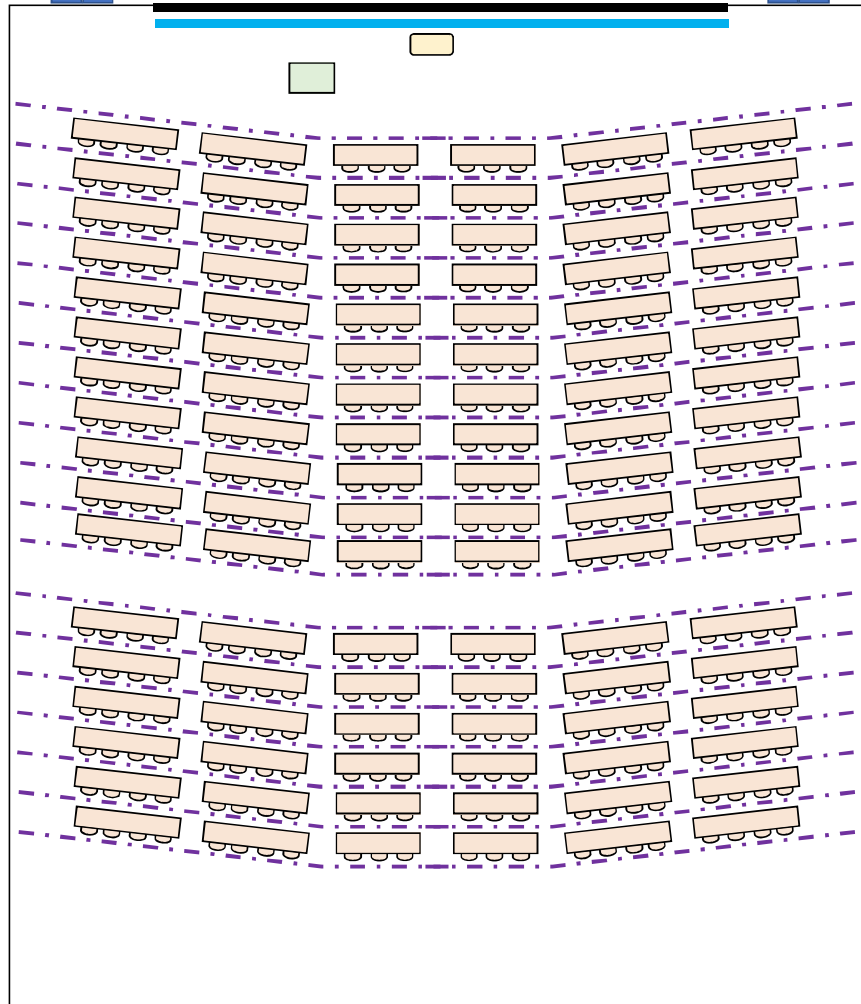

全学講義棟1号館

301講義室

固定机4人×68、3人×34

定員374名

3階出入口

4階出入口

全学講義棟1号館

301講義室