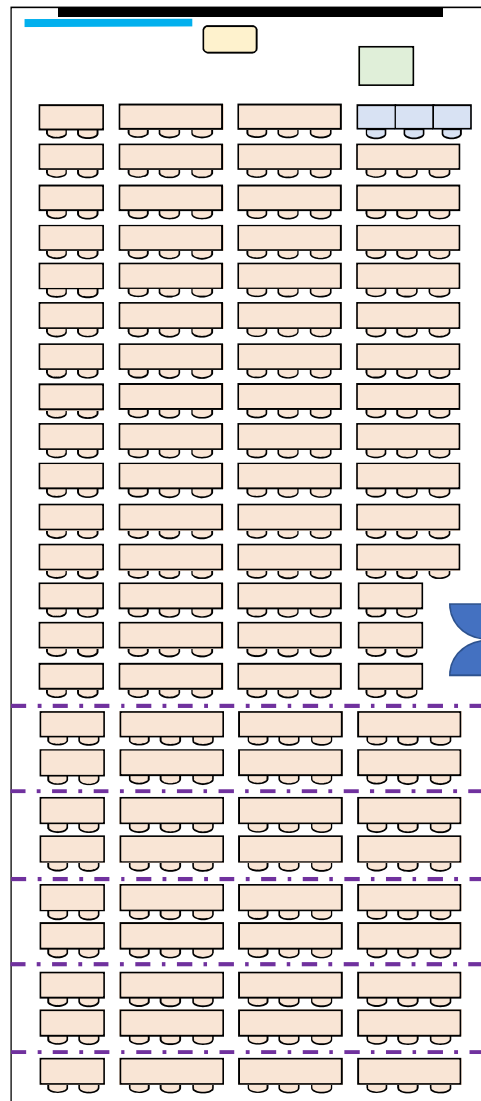

定員162名

※ 授業の都合により座席配置が上図と異なる場合があります。

全学講義棟1号館

205講義室

全学講義棟1号館

206講義室

固定机 3人×6 8、2人×2 7 移动机 1人×3

定員 261名

全学講義棟1号館

206講義室

全学講義棟1号館

207講義室

固定机 3人×68、2人×27 移動机 1人×3

定員261名

全学講義棟1号館

207講義室