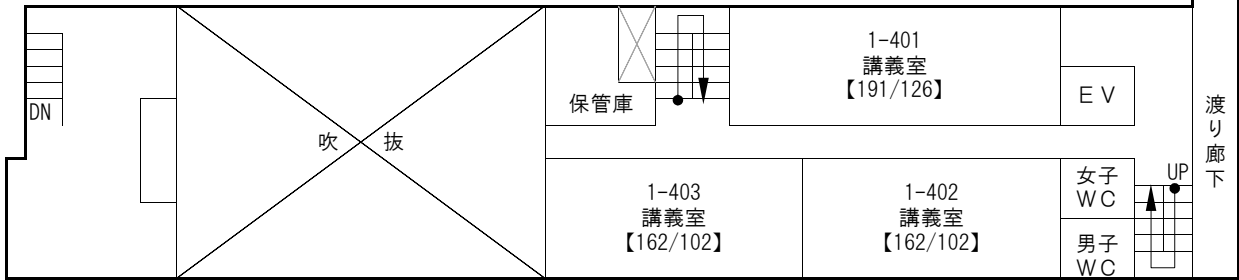

全学講義棟 1 号館

階数	4階	エレベーターの有無	有り
多目的トイレの有無	有り（1階西側） ※備考要確認	最寄りのAED	1階東側入口外の柱
講義室数	15室	会議室数	0室
ラウンジ・自習室数	0室		
最大収容人数 （会議室、ラウンジ等除く）	2244名	試験座席数目安 （会議室、ラウンジ等除く）	1420名
備考	<p>エレベーターは東側、多目的トイレは西側にあり、1階が事務室スペースにより通り抜けが出来ないため、一度外へ出る必要があります。ただし、1階東側の男子トイレ内にゆとりスペース（広めなつくりで手摺りのある個室）があります。</p> <p>301室は階段教室です。</p>		

全学講義棟 1号館

4 F

教育機構棟 4 F へ ↑

3 F

教育機構棟 3 F へ ↑

2 F

教育機構棟 2 F へ ↑

1 F