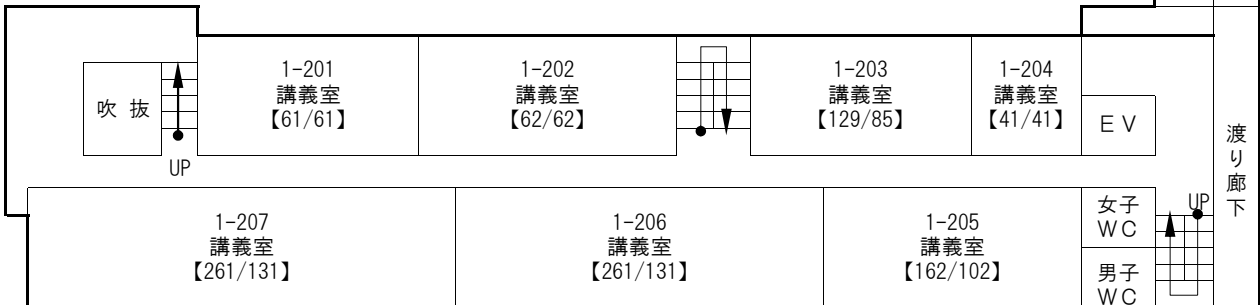

全学講義棟 1 号館

階数	4階	エレベーターの有無	有り
多目的トイレの有無	有り（1階西側） ※備考要確認	最寄りのAED	1階東側入口外の柱
講義室数	15室	会議室数	0室
ラウンジ・自習室数	0室		
最大収容人数 （会議室、ラウンジ等除く）	2244名	試験座席数目安 （会議室、ラウンジ等除く）	1420名
備考	<p>エレベーターは東側、多目的トイレは西側にあり、1階が事務室スペースにより通り抜けが出来ないため、一度外へ出る必要があります。ただし、1階東側の男子トイレ内にゆとりスペース（広めなつくりで手摺りのある個室）があります。</p> <p>301室は階段教室です。</p>		

全学講義棟 1号館

4 F

教育機構棟 4 F へ ↑

3 F

教育機構棟 3 F へ ↑

2 F

教育機構棟 2 F へ ↑

1 F

教育機構棟 1 F へ ↑

灰色塗りつぶし部は貸出できません

数字は教室収容人数【通常/試験時】

移動机

固定机

車椅子対応机

教卓

開き扉

スライド扉

ホワイトボード

黒板

スクリーン

段差

全学講義棟1号館

201講義室

移動机1人×62(予備1含む)