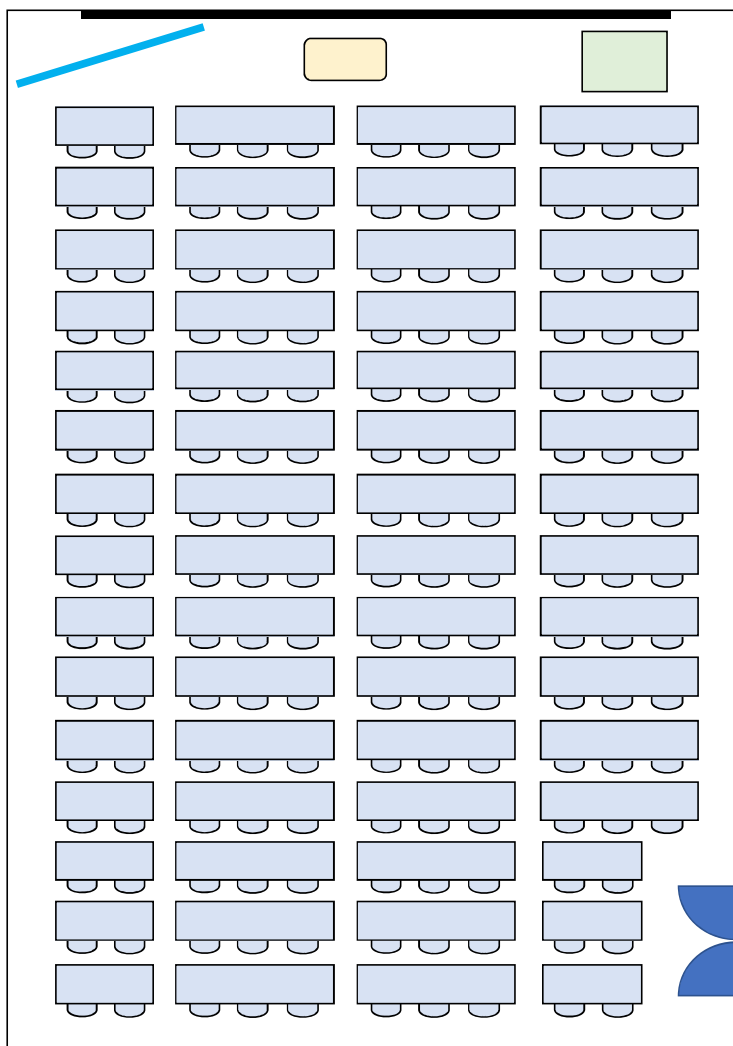

全学講義棟1号館

403講義室

移動机 3人×42、2×18

定員162名