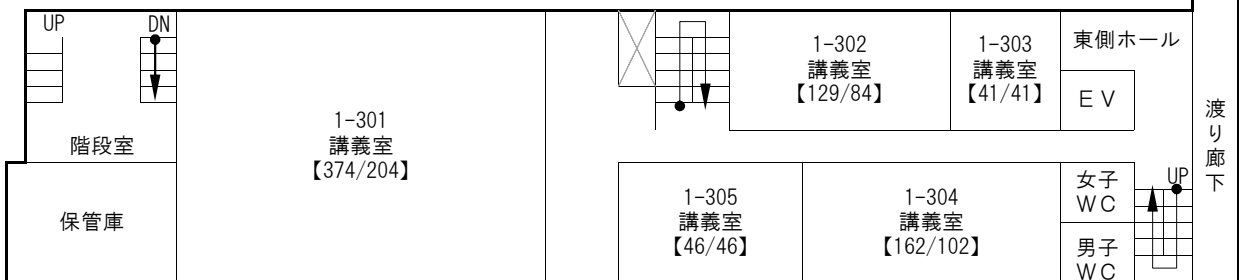

全学講義棟 1 号館

階数	4階	エレベーターの有無	有り
多目的トイレの有無	有り（1階西側） ※備考要確認	最寄りのAED	1階東側入口外の柱
講義室数	15室	会議室数	0室
ラウンジ・自習室数	0室		
最大収容人数 （会議室、ラウンジ等除く）	2244名	試験座席数目安 （会議室、ラウンジ等除く）	1420名
備考	<p>エレベーターは東側、多目的トイレは西側にあり、1階が事務室スペースにより通り抜けが出来ないため、一度外へ出る必要があります。ただし、1階東側の男子トイレ内にゆとりスペース（広めなつくりで手摺りのある個室）があります。</p> <p>301室は階段教室です。</p>		

全学講義棟 1号館

4 F

教育機構棟 4 F へ ↑

3 F

教育機構棟 3 F へ ↑

2 F

教育機構棟 2 F へ ↑

1 F

教育機構棟 1 F へ ↑

灰色塗りつぶし部は貸出できません

数字は教室収容人数【通常/試験時】

移動机

固定机

車椅子対応机

教卓

開き扉