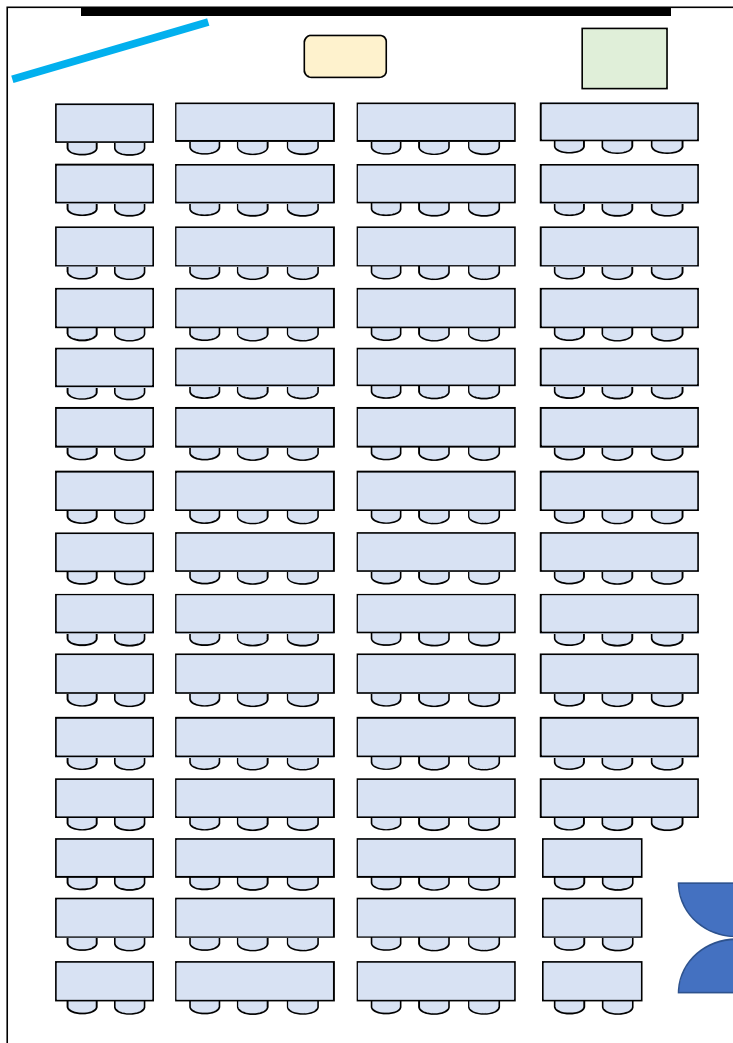

全学講義棟1号館

402講義室

移動机 3人×42、2×18

定員162名