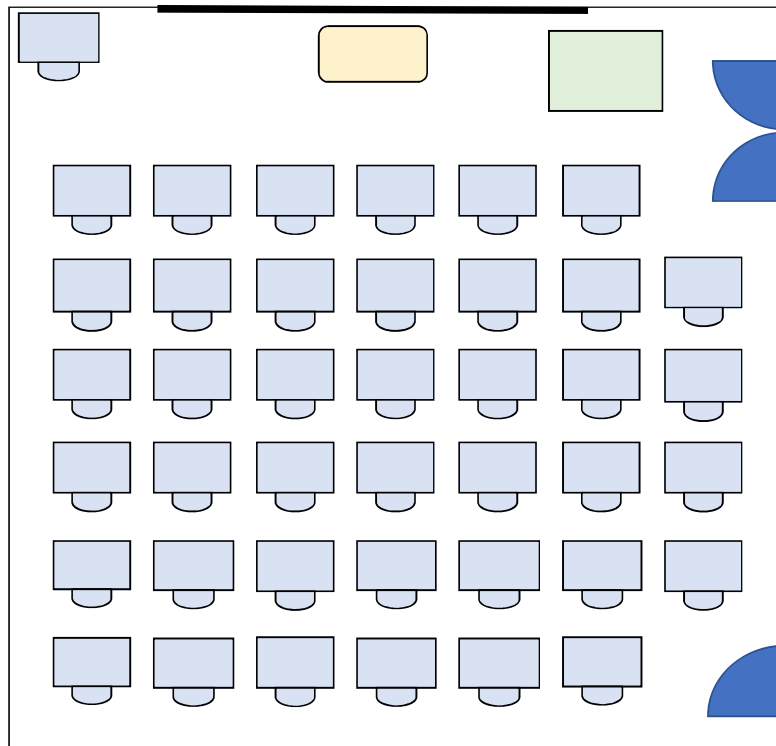

定員61名

※ 授業の都合により座席配置が上図と異なる場合があります。

座席間隔を詰め、予備机を使用すると定員62名となります。

全学講義棟1号館

201講義室

※ 授業の都合により座席配置が上図と異なる場合があります。
使用する形態に合わせて移動しても構いません。(使用後は要現状復帰)
座席間隔を詰め、予備机を使用すると定員62名となります。

全学講義棟1号館

203講義室

移動机 3人×41、2人×3

定員129名

※ 授業の都合により座席配置が上図と異なる場合があります。

全学講義棟1号館

203講義室

全学講義棟1号館

204講義室

移動机1人×42（予備1含む）

定員41名

※ 授業の都合により座席配置が上図と異なる場合があります。

座席間隔を詰め、予備机を使用すると定員42名となります。

全学講義棟1号館

204講義室

全学講義棟1号館

205講義室

移動机 3人×42、2人×18

定員162名

※ 授業の都合により座席配置が上図と異なる場合があります。

全学講義棟1号館

205講義室

全学講義棟1号館

206講義室

固定机 3人×6 8、2人×2 7 移动机 1人×3

定員 261名