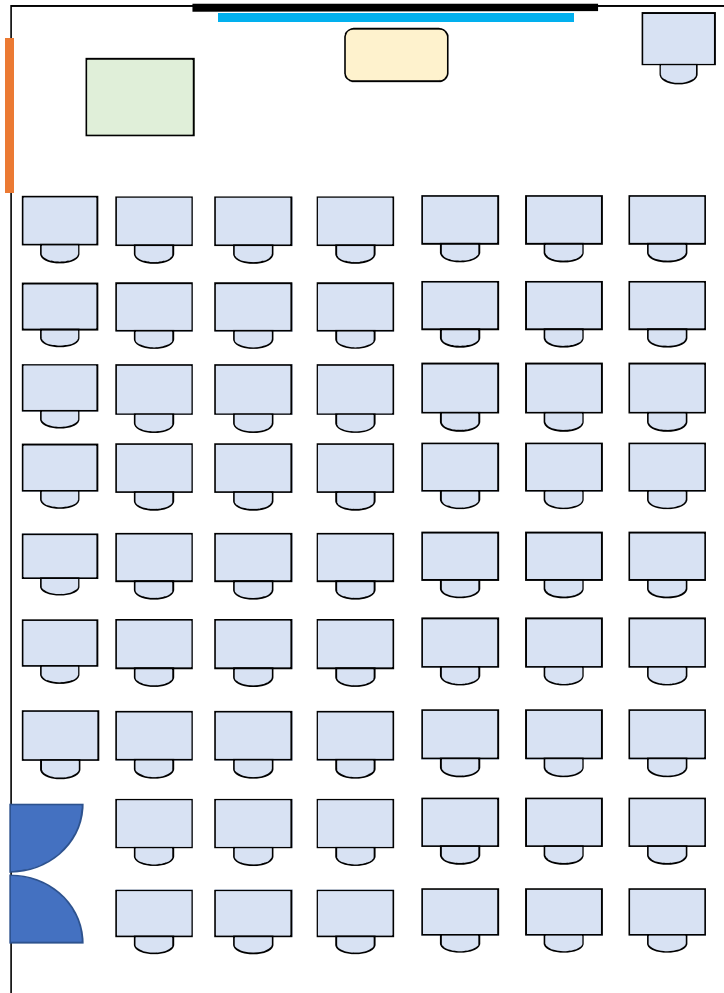

全学講義棟1号館

201講義室

移動机1人×62(予備1含む)

定員61名