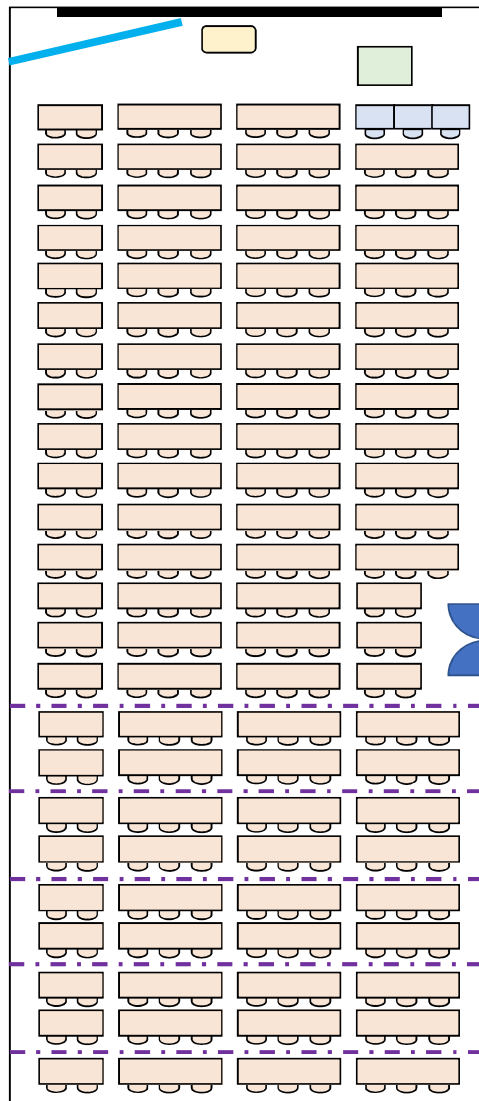

定員41名

※ 授業の都合により座席配置が上図と異なる場合があります。

座席間隔を詰め、予備机を使用すると定員42名となります。

全学講義棟1号館

204講義室

全学講義棟1号館

205講義室

移動机 3人×42、2人×18

定員162名

※ 授業の都合により座席配置が上図と異なる場合があります。

全学講義棟1号館

205講義室

全学講義棟1号館

206講義室

固定机 3人×6 8、2人×2 7 移动机 1人×3

定員 261名

全学講義棟1号館

206講義室

全学講義棟1号館

207講義室

固定机 3人×68、2人×27 移動机 1人×3

定員261名

全学講義棟1号館

207講義室