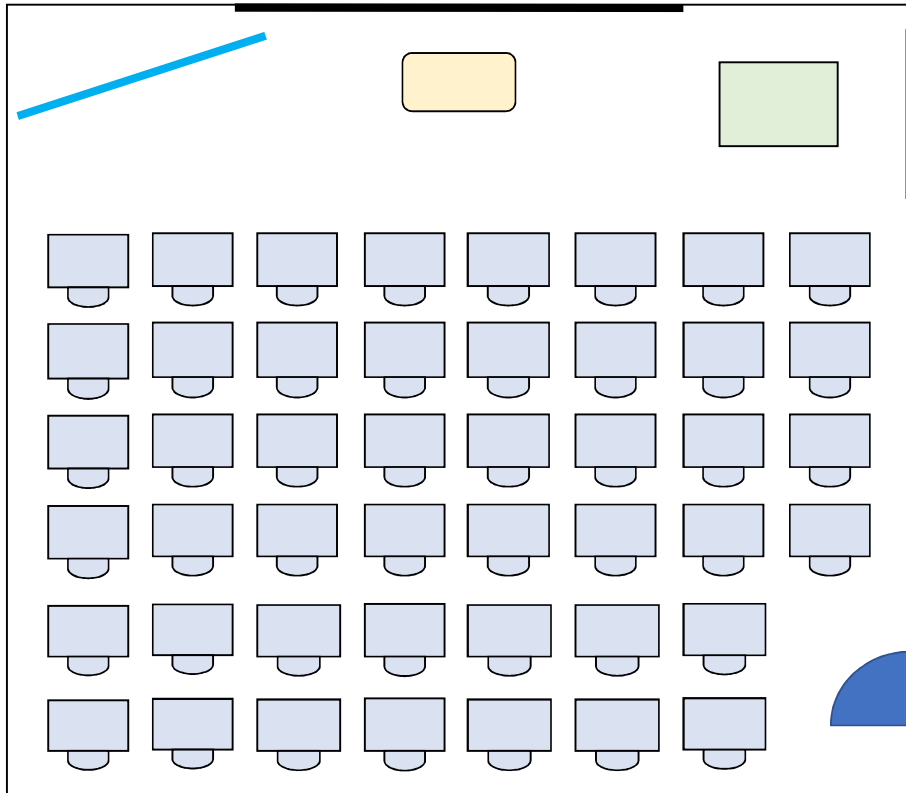

303講義室
定員41名

※ 授業の都合により座席配置が上図と異なる場合があります。

全学講義棟1号館

303講義室

全学講義棟1号館

304講義室

移動机 3人×42、2×18

定員162名

※ 授業の都合により座席配置が上図と異なる場合があります。

全学講義棟1号館

304講義室

全学講義棟1号館
移動机1人×46

305講義室
定員46名

※ 授業の都合により座席配置が上図と異なる場合があります。

全学講義棟1号館

305講義室

全学講義棟1号館

401講義室

移動机3人×61、2人×4

定員191名

全学講義棟1号館

401講義室

※ 授業の都合により座席配置が上図と異なる場合があります。

全学講義棟1号館