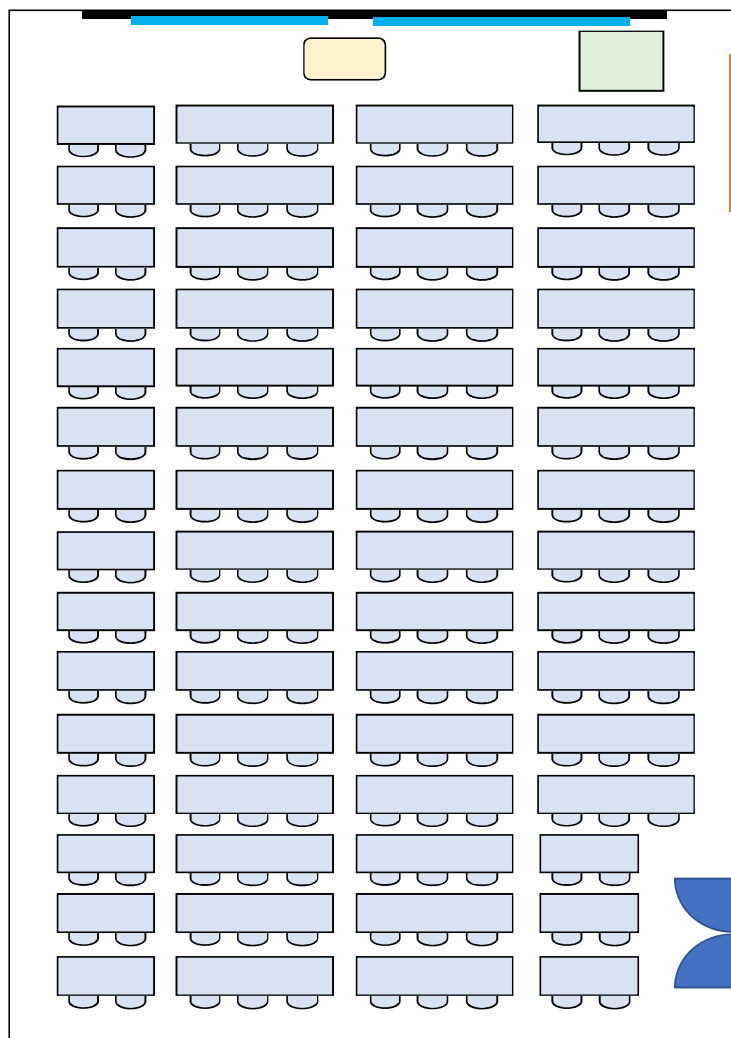

303講義室
定員41名

※ 授業の都合により座席配置が上図と異なる場合があります。

全学講義棟1号館

303講義室

全学講義棟1号館

304講義室

移動机 3人×42、2×18

定員162名