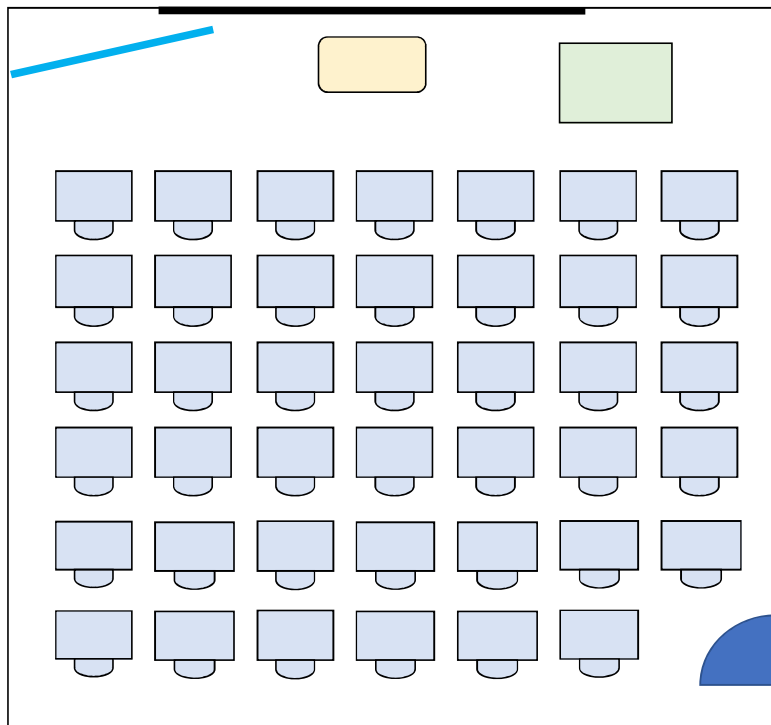

全学講義棟1号館

302講義室

移動机 3人×4 1、2人×3

定員 129名

※ 授業の都合により座席配置が上図と異なる場合があります。

全学講義棟1号館

302講義室

全学講義棟1号館
移動机1人×41

303講義室
定員41名

※ 授業の都合により座席配置が上図と異なる場合があります。

全学講義棟1号館

303講義室

全学講義棟1号館

304講義室

移動机 3人×42、2×18

定員162名