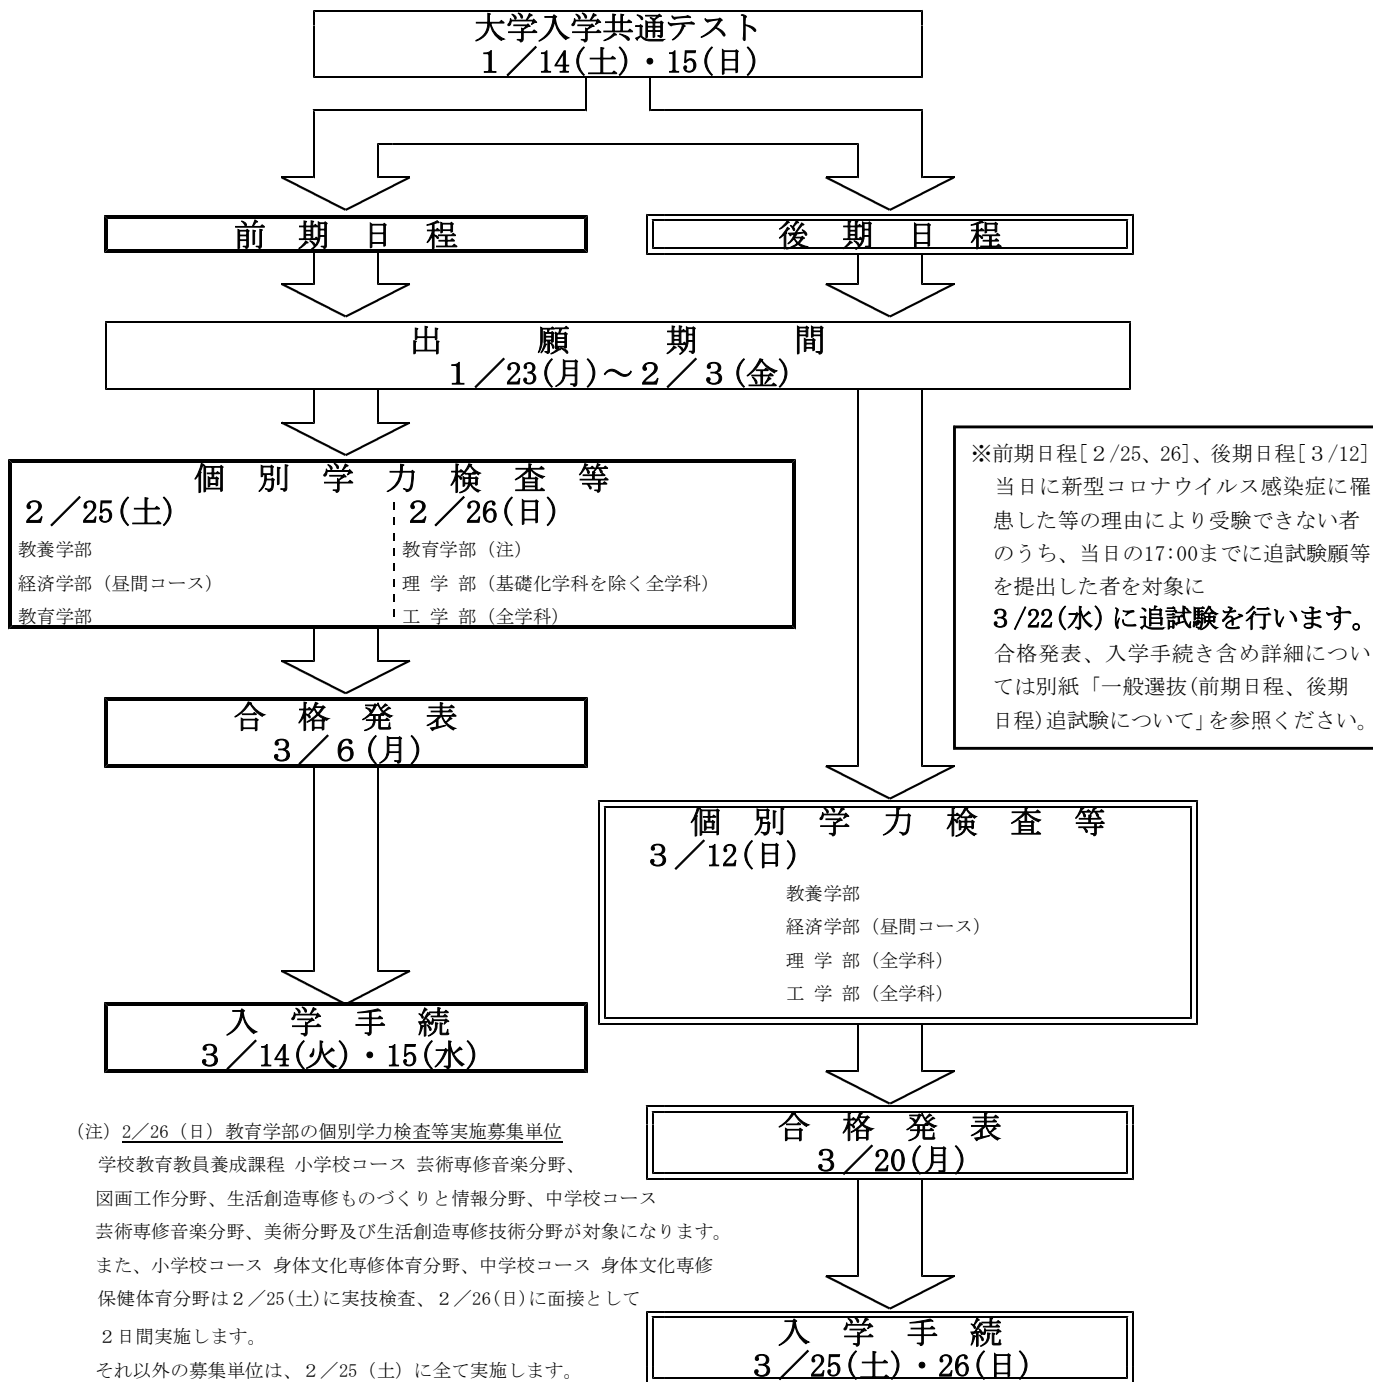

令和5年度入学者選抜日程の概要

1 一般選抜

2 特別選抜

| 選抜区分 | 出願期間 | 学部 | 選抜期日 | 合格発表 | 入学手続 |
|----------------|---------------------|-----------------|----------------------------|----------------|----------------|
| 帰国生徒選抜 | 1/16(月)～ 1/23(月) | 教養学部 | 2/25(土) | 3/6(月) | 3/14(火), 15(水) |
| | | 工学部 | 2/26(日) | | |
| 私費外国人 留学生選抜 | | 教養学部 | 2/25(土) | 3/6(月) | 3/14(火), 15(水) |
| | | 経済学部 (昼間コース) | 2/15(水), 17(金) | | |
| | | 教育学部 | 2/24(金), 25(土), 26(日) ※ | 3/20(月) | |
| | | 理学部 | 3/12(日), 13(月) | 3/20(月) | |
| | 工学部 | 2/26(日) | 3/6(月) | 3/14(火), 15(水) | |

※志望課程・コース・専修・分野によって日程が異なるため、76頁を確認すること。