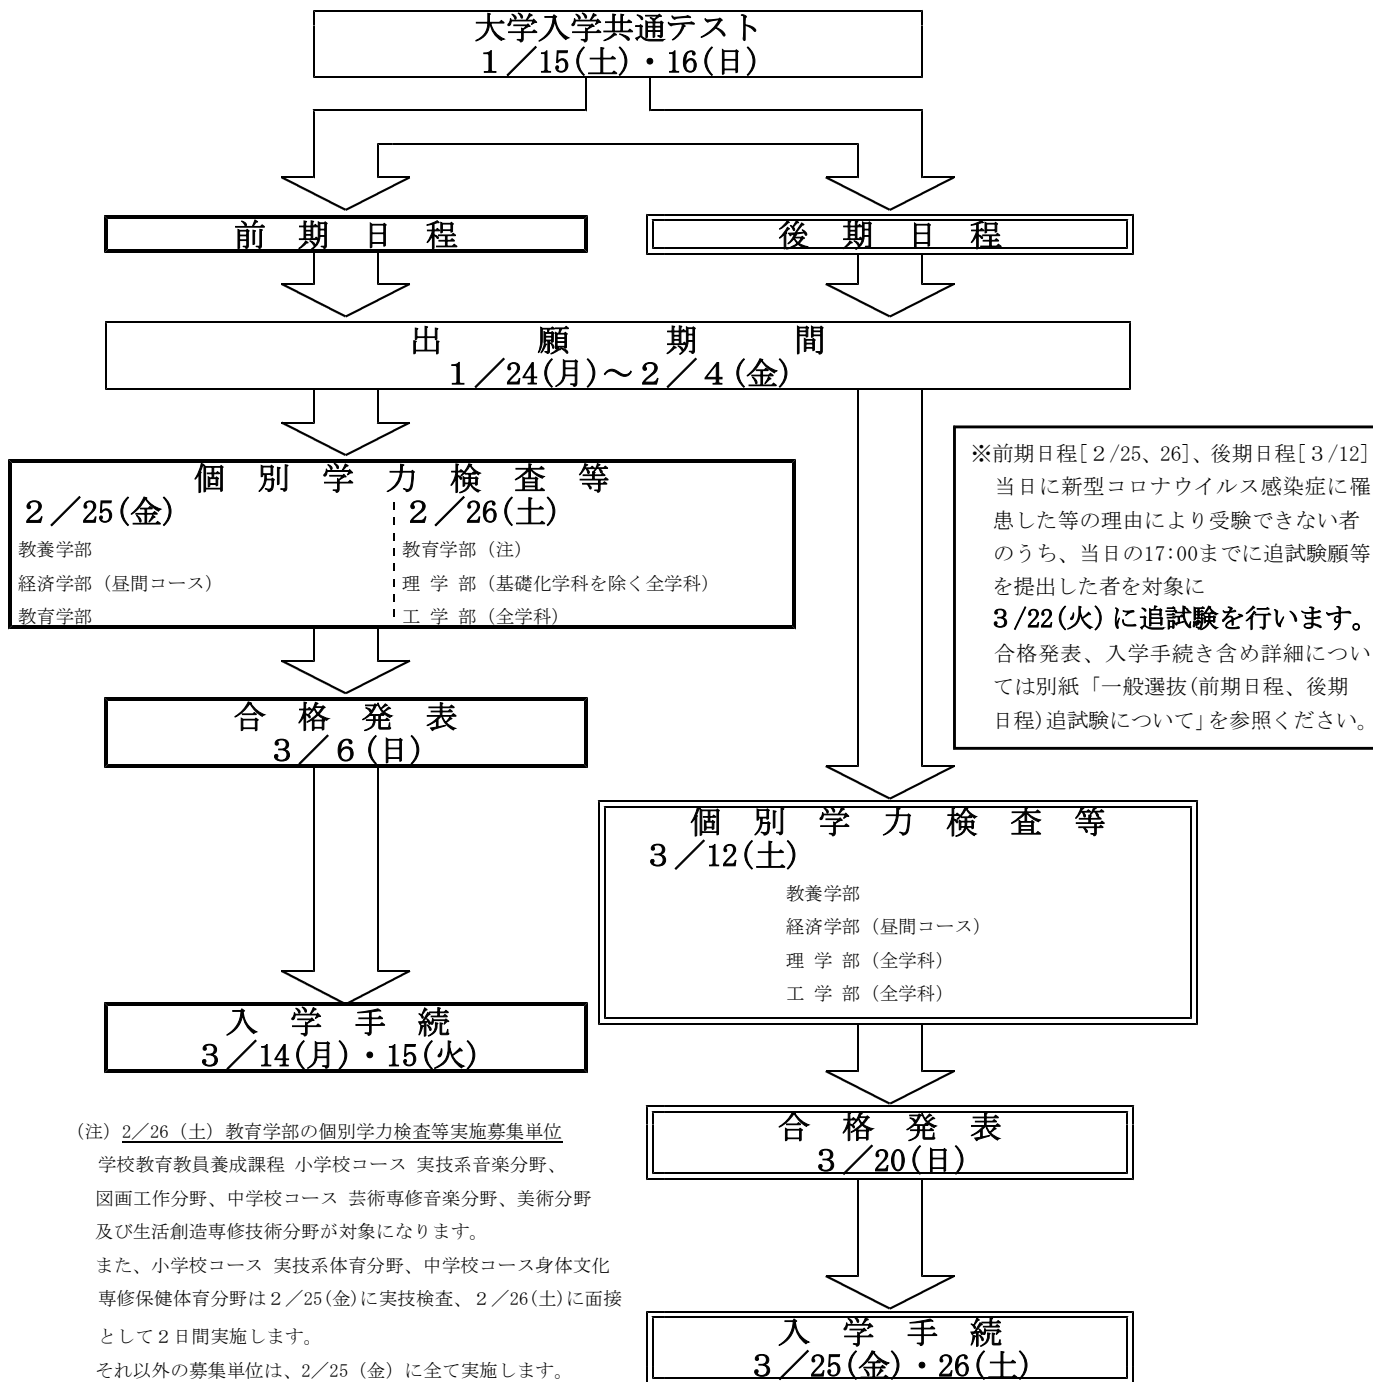

令和4年度入学者選抜日程の概要

1 一般選抜

(注) 2/26(土) 教育学部の個別学力検査等実施募集単位
学校教育教員養成課程 小学校コース 実技系音楽分野、
図画工作分野、中学校コース 芸術専修音楽分野、美術分野
及び生活創造専修技術分野が対象になります。
また、小学校コース 実技系体育分野、中学校コース身体文化
専修保健体育分野は2/25(金)に実技検査、2/26(土)に面接
として2日間実施します。
それ以外の募集単位は、2/25(金)に全て実施します。