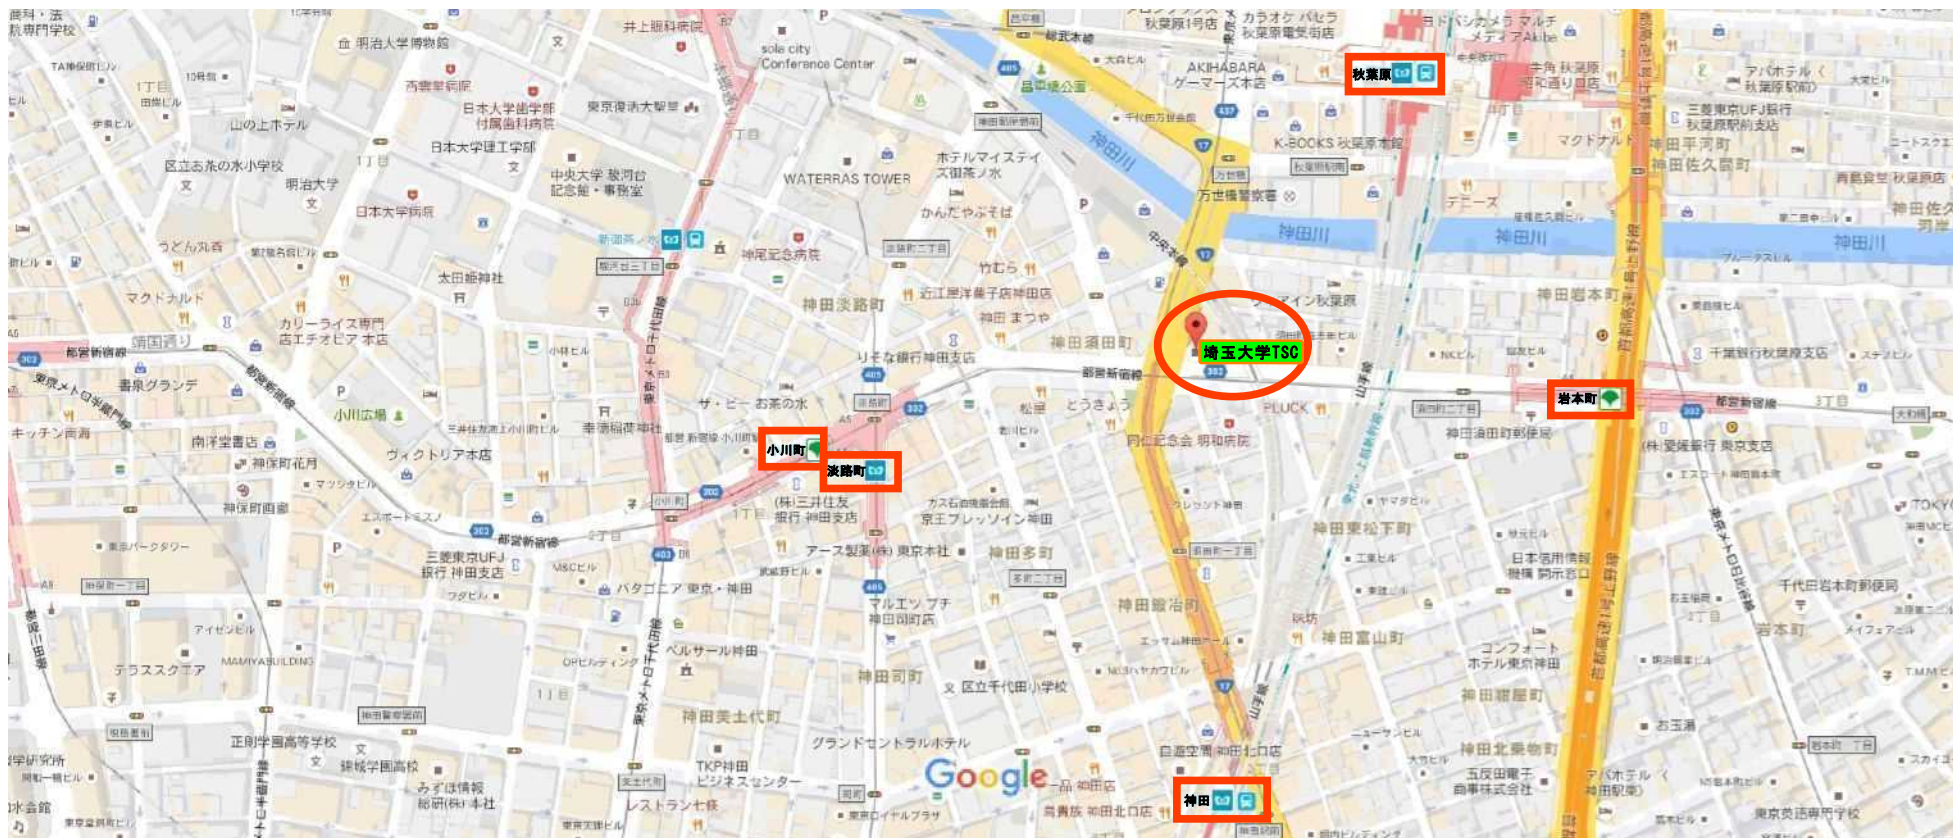

埼玉大学 東京ステーションカレッジ (TSC)

VORT秋葉原maximビル 4階
〒101-0041
東京都千代田区神田須田町1-7-9

地図データ ©2016 Google、ZENRIN 100 m

JR	「神田駅」	北口	徒歩 6分
JR	「秋葉原駅」	電気街口	徒歩 5分
銀座線	「神田駅」	6番出口	徒歩 2分
丸ノ内線	「淡路町駅」	A3出口	徒歩 4分
都営新宿線	「小川町駅」	A3出口	徒歩 4分
都営新宿線	「岩本町駅」	A2北口	徒歩 4分