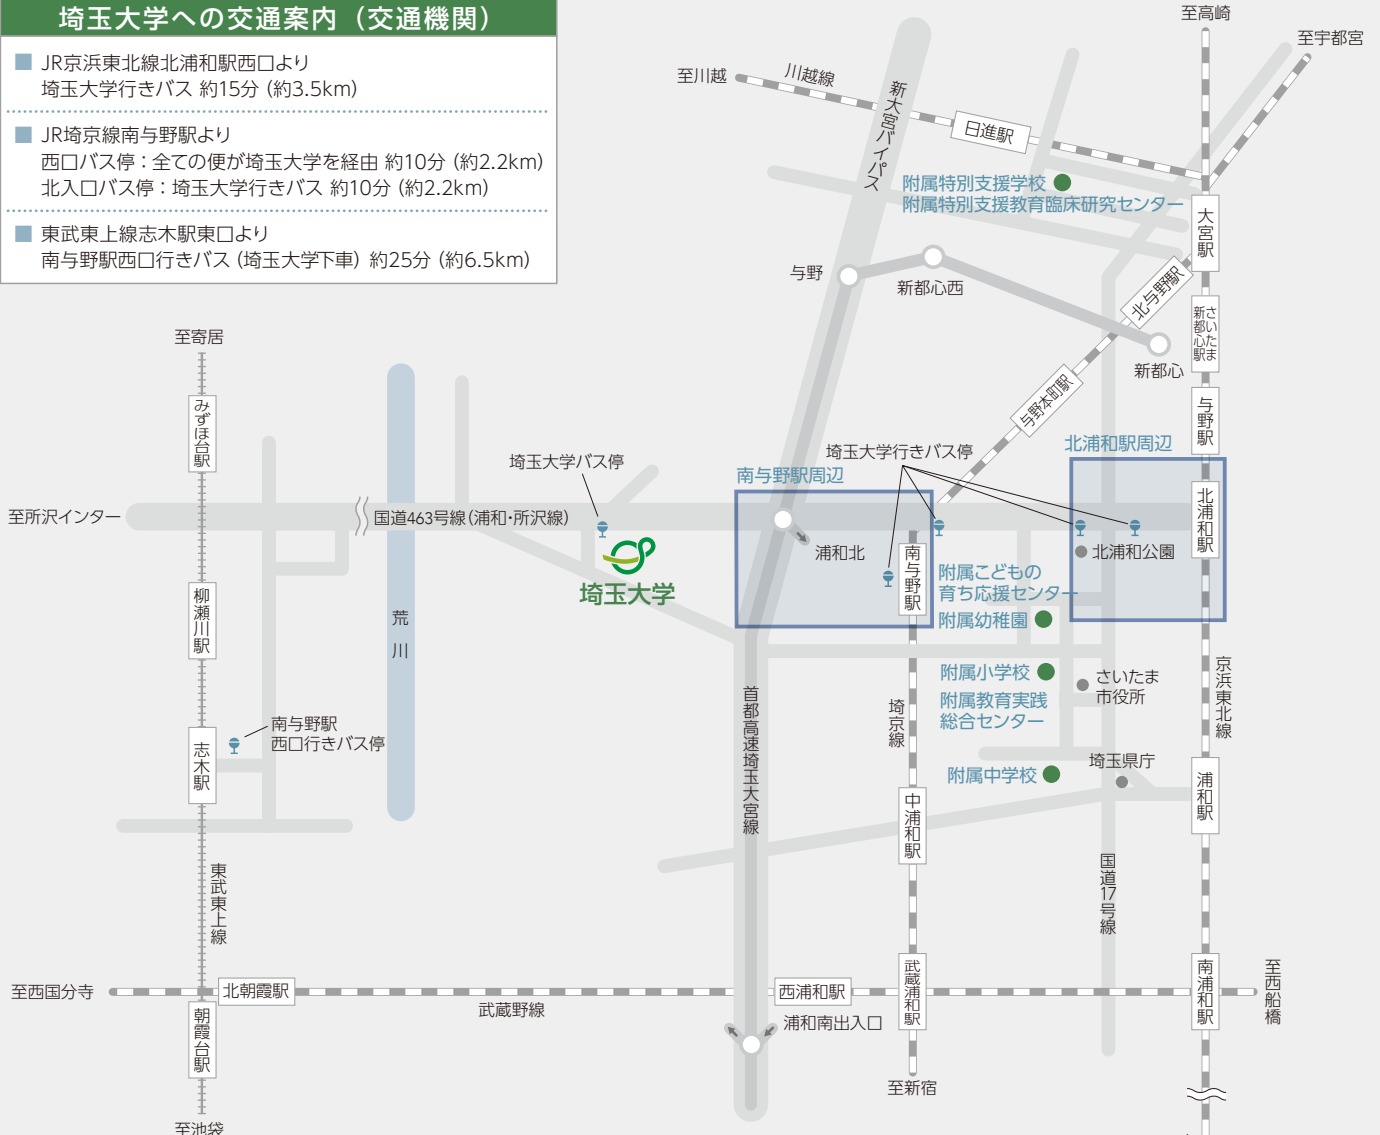

交通案内

埼玉大学への交通案内（交通機関）

- JR京浜東北線北浦和駅西口より
埼玉大学行きバス 約15分（約3.5km）
- JR埼京線南与野駅より
西口バス停：全ての便が埼玉大学を経由 約10分（約2.2km）
北入口バス停：埼玉大学行きバス 約10分（約2.2km）
- 東武東上線志木駅東口より
南与野駅西口行きバス（埼玉大学下車） 約25分（約6.5km）

広域マップ

北浦和駅周辺

南与野駅周辺

東京ステーションカレッジ (VORT秋葉原maximビル4F)