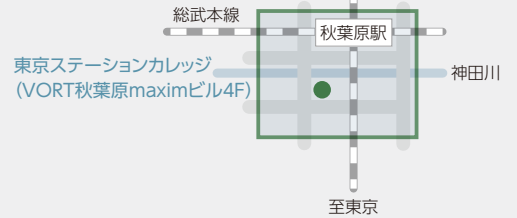

交通案内

埼玉大学への交通案内（交通機関）

- JR京浜東北線北浦和駅西口より
  埼玉大学行きバス 約15分（約3.5km）
- JR埼京線南与野駅より
  西口バス停：全ての便が埼玉大学を經由 約10分（約2.2km）
  北入口バス停：埼玉大学行きバス 約10分（約2.2km）
- 東武東上線志木駅東口より
  南与野駅西口行きバス（埼玉大学下車） 約25分（約6.5km）

広域マップ

北浦和駅周辺

南与野駅周辺

東京ステーションカレッジ (VORT秋葉原maximビル4F)