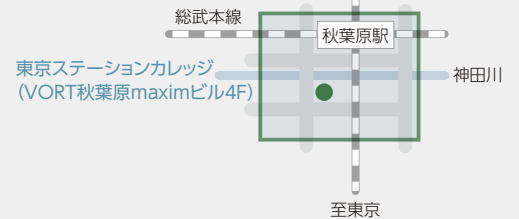

交通案内

埼玉大学への交通案内（交通機関）

- JR京浜東北線北浦和駅西口より
埼玉大学行きバス 約15分（約3.5km）
- JR埼京線南与野駅より
西口バス停：全ての便が埼玉大学を経由 約10分（約2.2km）
北入口バス停：埼玉大学行きバス 約10分（約2.2km）
- 東武東上線志木駅東口より
南与野駅西口行きバス（埼玉大学下車） 約25分（約6.5km）

広域マップ

北浦和駅周辺

南与野駅周辺

東京ステーションカレッジ (VORT秋葉原maximビル4F)