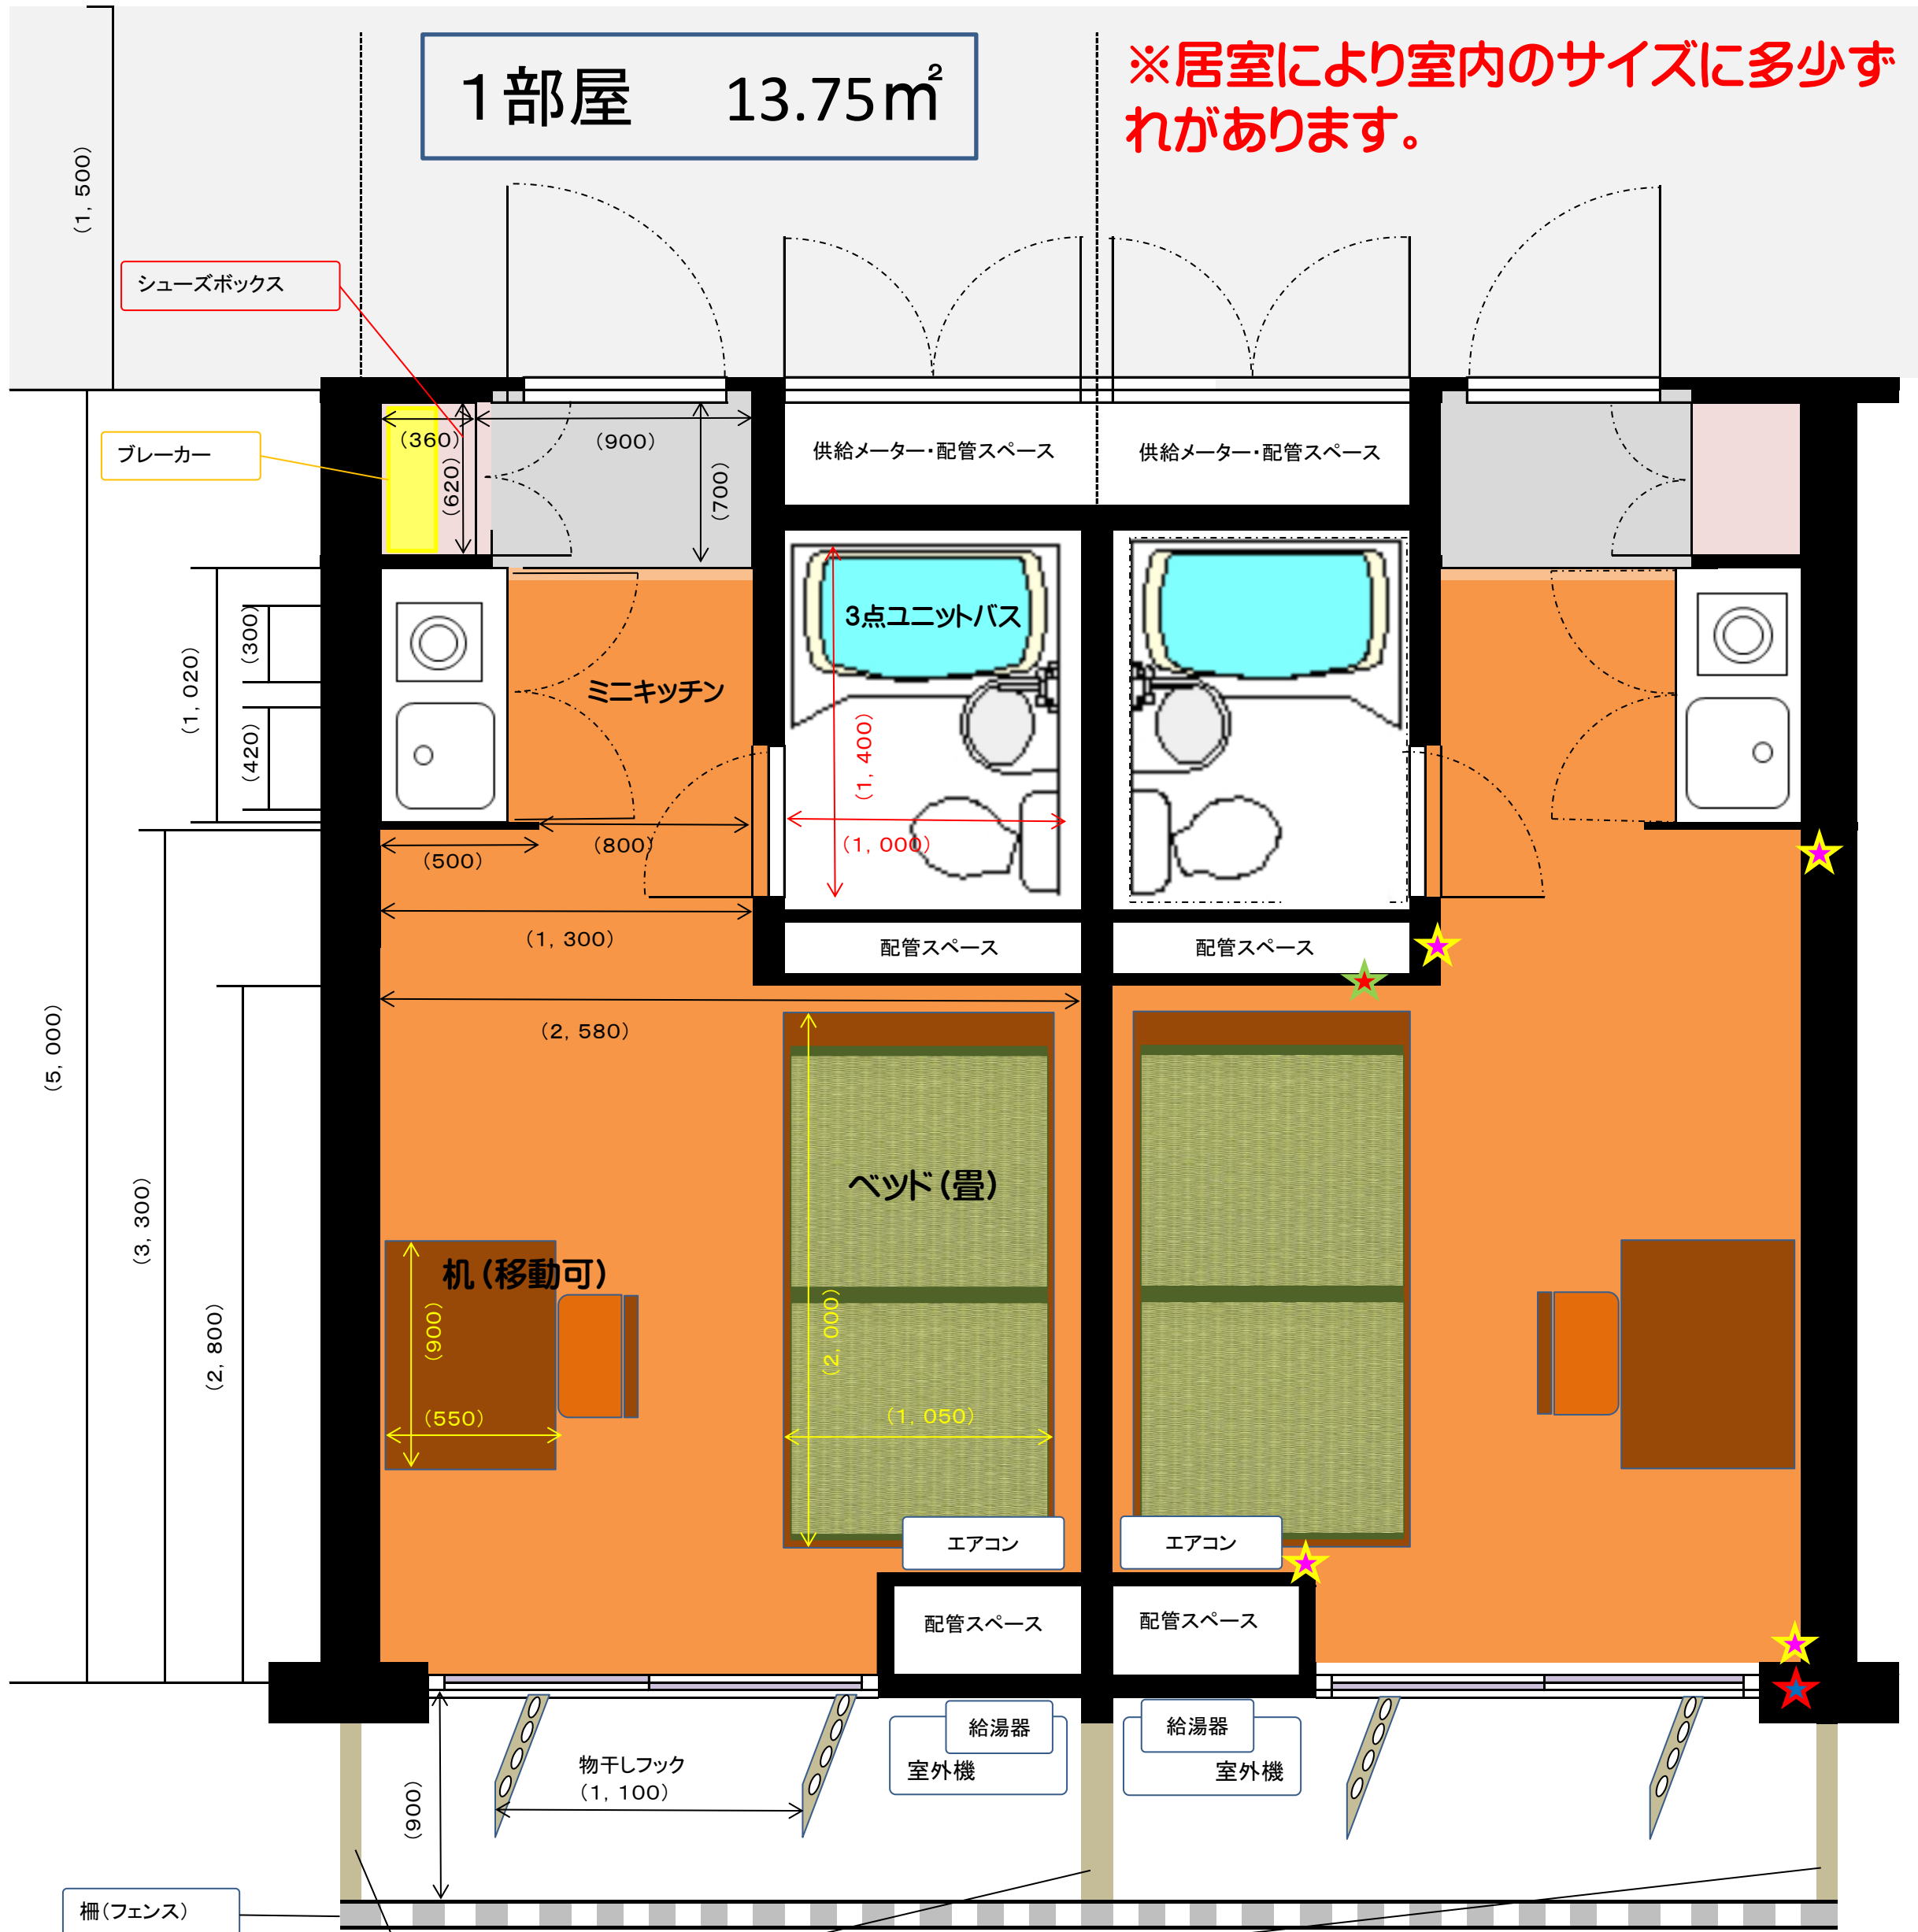

1部屋 13.75m<sup>2</sup>

※居室により室内のサイズに多少ずれがあります。

- ★ コンセント 差込口 : 2個口
- ★ テレビユニット & インターネットLANモジュラーラック
- ★ 非常時ボタン