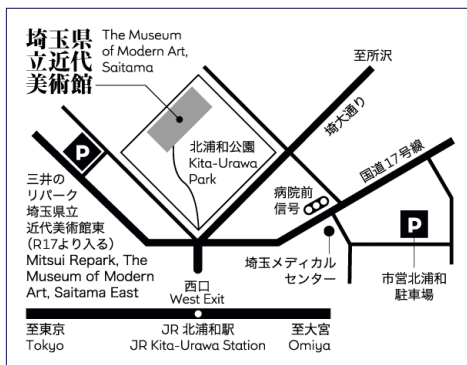

受付開始 **Doors Open** 13:30

研究発表 **Research Presentations** 14:00~15:45

祝賀撮影 **Celebratory Photo Session** 16:00~16:30

会 場 The Museum of Modern Art, Saitama Auditorium
埼玉県立近代美術館 / 2F 講堂

埼玉県 さいたま市 浦和区 常盤 9-30-1 (北浦和公園内)
9-30-1, Tokiwa, Urawa-ku, Saitama-shi, (in Kita-Urawa Park), Saitama

入場無料
Admission free

先着50席
Seating is the first 50 people

主催 Organizer

FeRDSU (Female Researchers with Doctor's degree of Saitama University)

後援 Cosponsor

国立大学法人 埼玉大学男女共同参画室 Saitama University

プログラム / Program