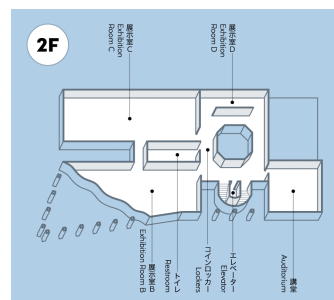

受付開始 **Doors Open** 13:30

研究発表 **Research Presentations** 14:00~15:45

祝賀撮影 **Celebratory Photo Session** 16:00~16:30

会 場 The Museum of Modern Art, Saitama Auditorium
埼玉県立近代美術館 / 2F 講堂

埼玉県 さいたま市 浦和区 常盤 9-30-1 (北浦和公園内)
9-30-1, Tokiwa, Urawa-ku, Saitama-shi, (in Kita-Urawa Park), Saitama