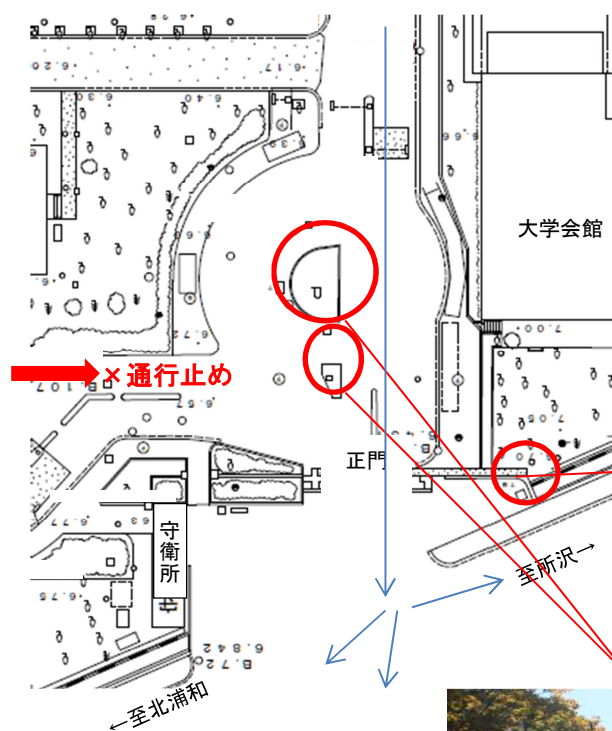

6/15（月）お車で大学内入構の際にはご注意ください

総務部総務課

平成 27 年 6 月 15 日（月）16:00～18:00 の間、下記箇所で花の植栽（植え替え）を行います。  
つきましては、車での入構の際には、当該作業場所はかなり接近することとなりますので、必ず徐行運転のうえ安全を十分にご確認願います。

また、構外へ出る際も同様、作業場所付近通過の際には徐行、安全確認をお願いします。

なお、作業の安全性確保の観点から、正門ロータリー付近の一部通行規制を行いますのでご理解願います。その他、本学係員の指示に従っていただく場合がありますので、併せてよろしくお願ひ申し上げます。

### 大学正門付近植栽箇所・交通規制（○箇所）

**※交通規制**  
事務局方面から学外へは、  
学内を迂回してください。  
→