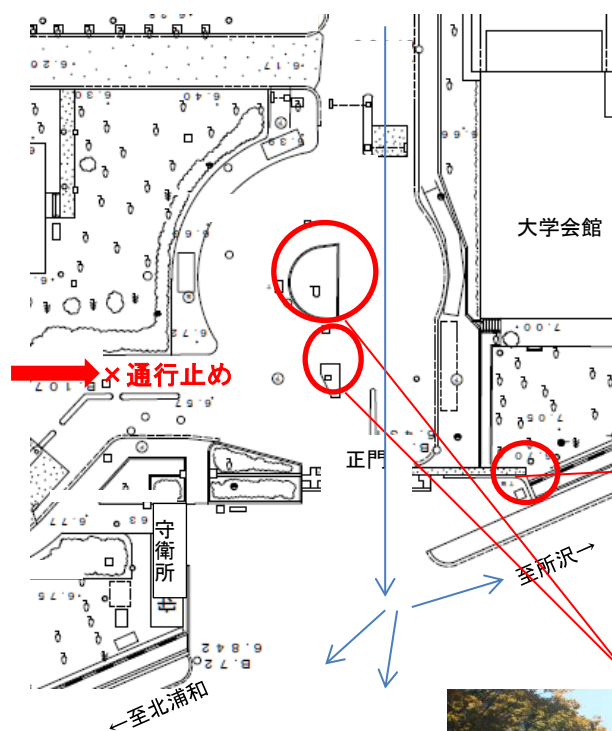

6/10（火）お車で大学内入構の際にはご注意ください

総務部総務課

平成 26 年 6 月 10 日（火）16:00～18:00 の間、下記箇所で花の植栽（植え替え）を行います。
つきましては、車での入構の際には、当該作業場所はかなり接近することとなりますので、必ず徐行運転のうえ安全を十分にご確認願います。

また、構外へ出る際も同様、作業場所付近通過の際には徐行、安全確認をお願いします。

なお、作業の安全性確保の観点から、正門ロータリー付近の一部通行規制を行いますのでご理解願います。その他、本学係員の指示に従っていただく場合がありますので、併せてよろしくお願ひ申し上げます。

大学正門付近植栽箇所・交通規制（○箇所）

※交通規制
事務局方面から学外へは、
学内を迂回してください。
→