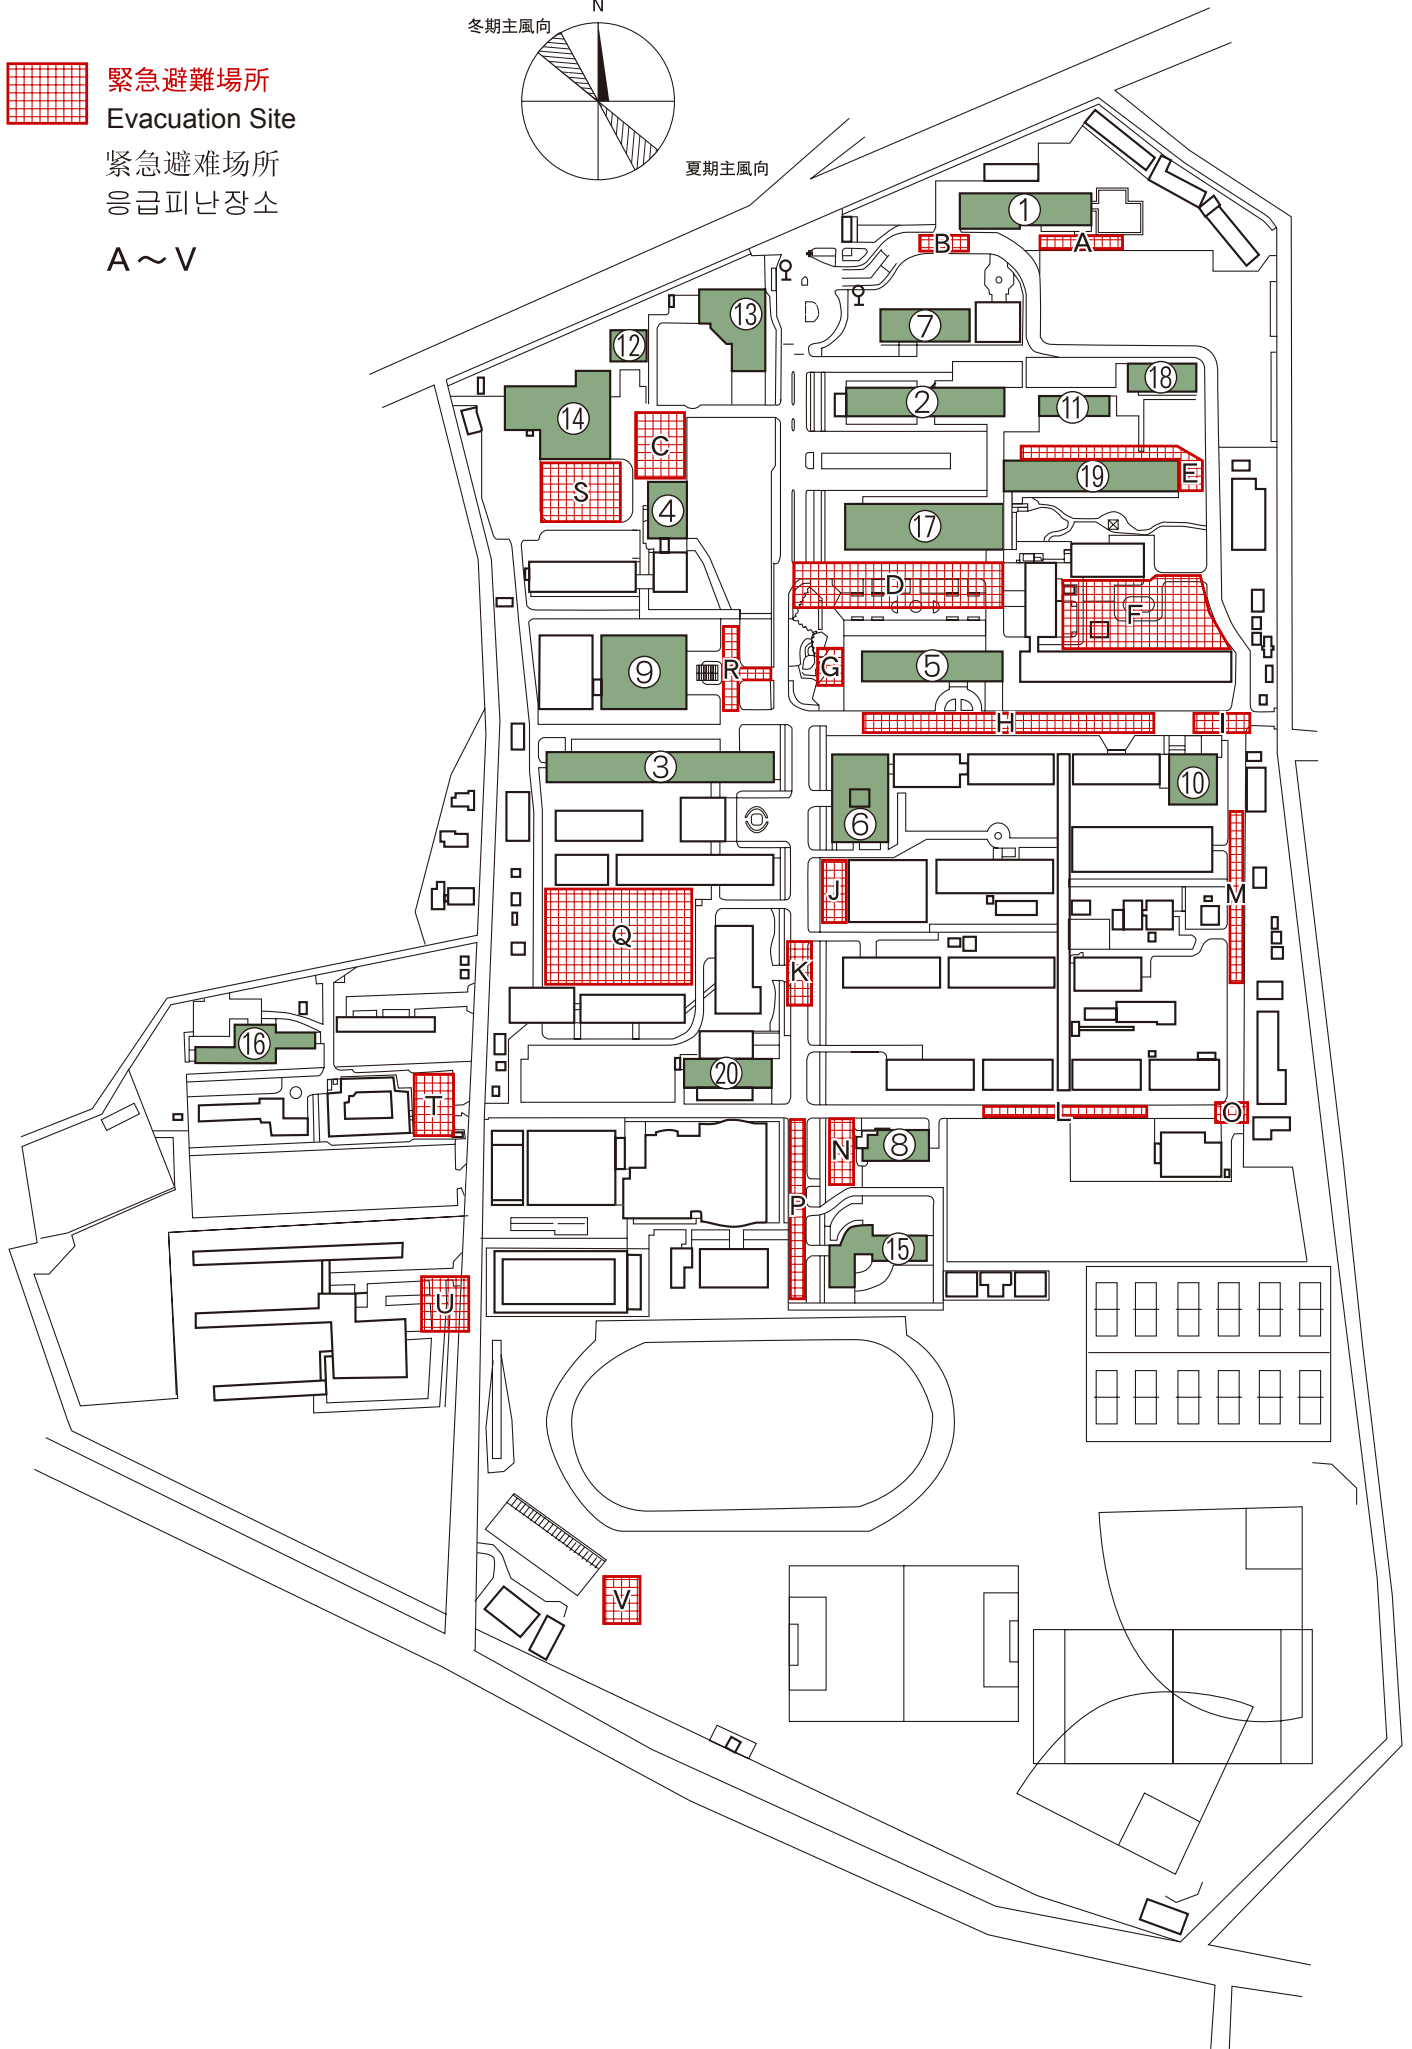

# 緊急避難場所

緊急避難場所  
Evacuation Site

緊急避難場所  
응급피난장소

A ~ V

## 大学配置図

①	事務局
②	教養学部
③	教育学部
④	経済学部
⑤	理学部
⑥	工学部
	理工学研究科
⑦	研究機構
⑧	地域オープンイノベーションセンター
⑨	図書館
⑩	科学分析支援センター
	情報メディア基盤センター
⑪	国際本部棟・国際室
⑫	保健センター
⑬	大学会館(集会室・コンビニ)
⑭	大学生協(第2食堂・店)
⑮	課外活動共用施設
⑯	国際交流会館
⑰	全学講義棟1号館
⑱	全学講義棟2号館
⑲	学務部
⑳	けやきホール(第1食堂・店)

## Campus Map

①	Administration Bureau
②	Faculty of Liberal Arts
	Graduate School of Cultural Science
③	Faculty of Education
	Graduate School of Education
④	Faculty of Economics
	Graduate School of Economic Science
⑤	Faculty of Science
⑥	Faculty of Engineering
	Graduate School of Science and Engineering
⑦	Research and Development Bureau
	Center for Japanese Language
⑧	Comprehensive Open Innovation Center
⑨	University Library
⑩	Molecular Analysis and Life Science Center
	Information Technology Center
⑪	SU International Hall, Office for International Affairs
⑫	Health Service Center
⑬	Daigaku Kaikan (University Hall Convenience Store)
⑭	Univ. CO-OP (2nd Cafeteria and Shops)
⑮	Common Facilities for Extra-Curricular Activities
⑯	International House
⑰	General Education Building-1
⑱	General Education Building-2
⑲	Student Affairs Department
⑳	Keyaki Hall (1st Cafeteria and Shops)