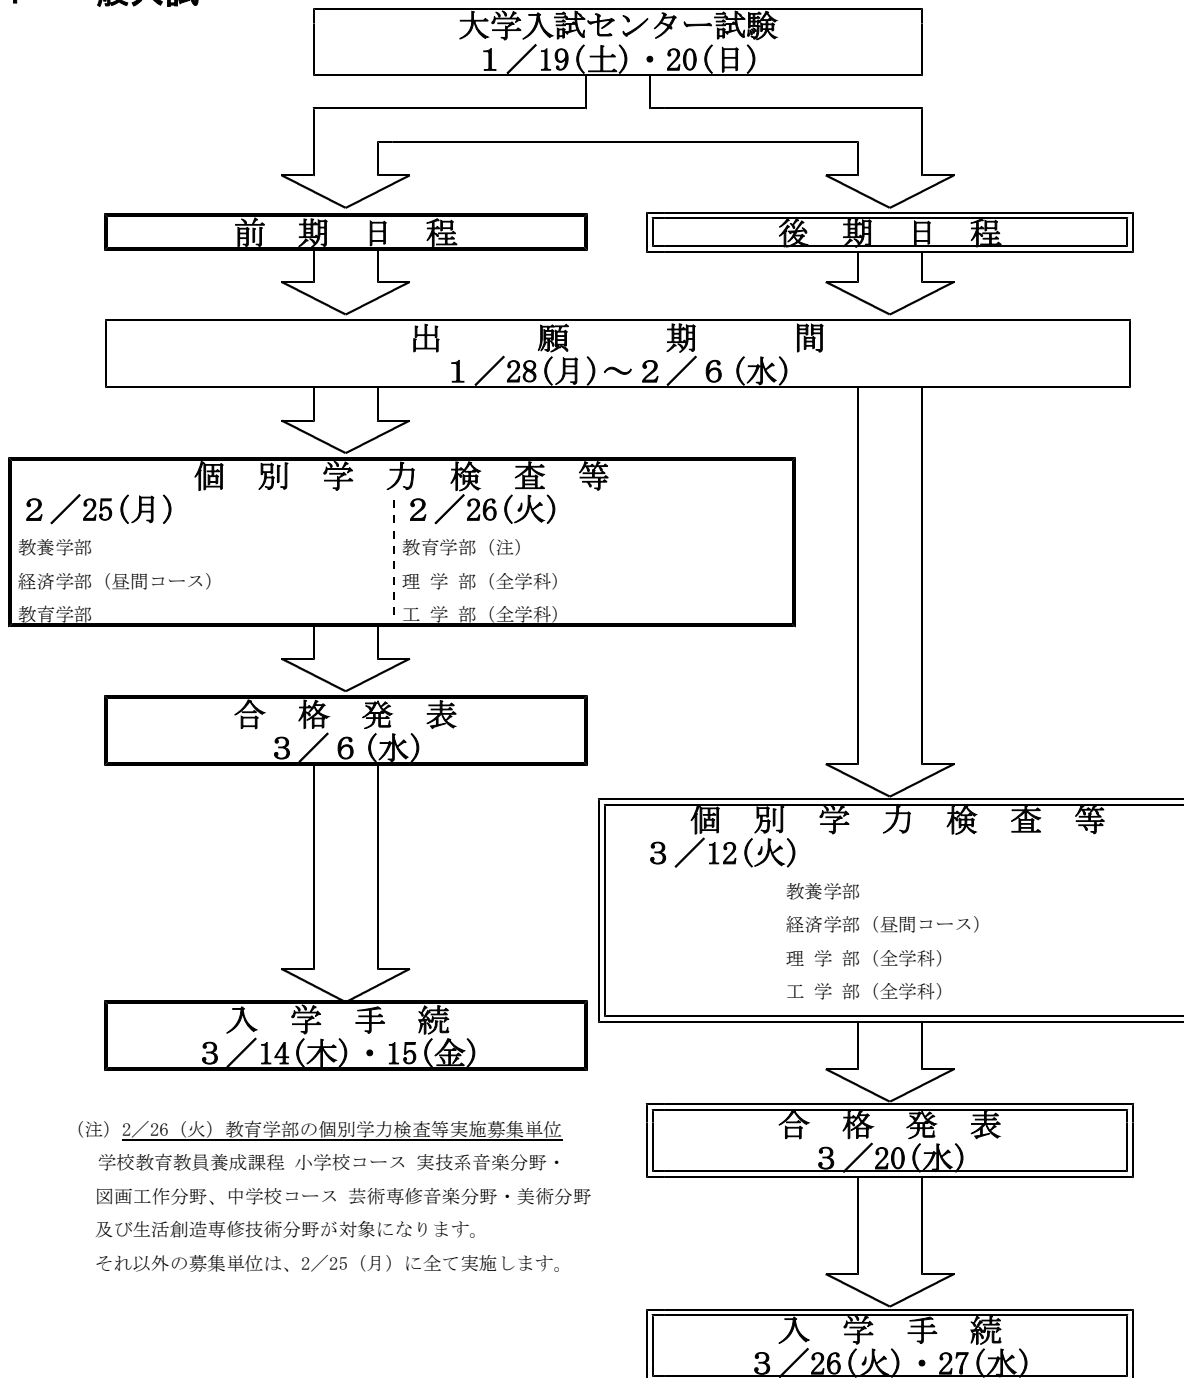

平成31年度入学者選抜日程の概要

1 一般入試

2 特別入試

選抜区分	出願期間	学部	入試期日	合格発表	入学手続
帰国子女入試	1/21(月)～ 1/28(月)	教養学部	2/25(月)	3/6(水)	3/14(木), 15(金)
		工学部	2/26(火)		
海外留学 経験者入試		教養学部	3/12(火)	3/20(水)	3/26(火), 27(水)
私費外国人 留学生入試		教養学部	2/25(月)	3/6(水)	3/14(木), 15(金)
		経済学部 (昼間コース)	2/18(月), 20(水)		
		教育学部	2/22(金), 25(月), 26(火) ※		
	理学部	3/12(火), 13(水)	3/20(水)		
	工学部	2/26(火)	3/6(水)	3/14(木), 15(金)	

※志望課程・コース・専修・分野によって日程が異なるため、77頁を確認すること。