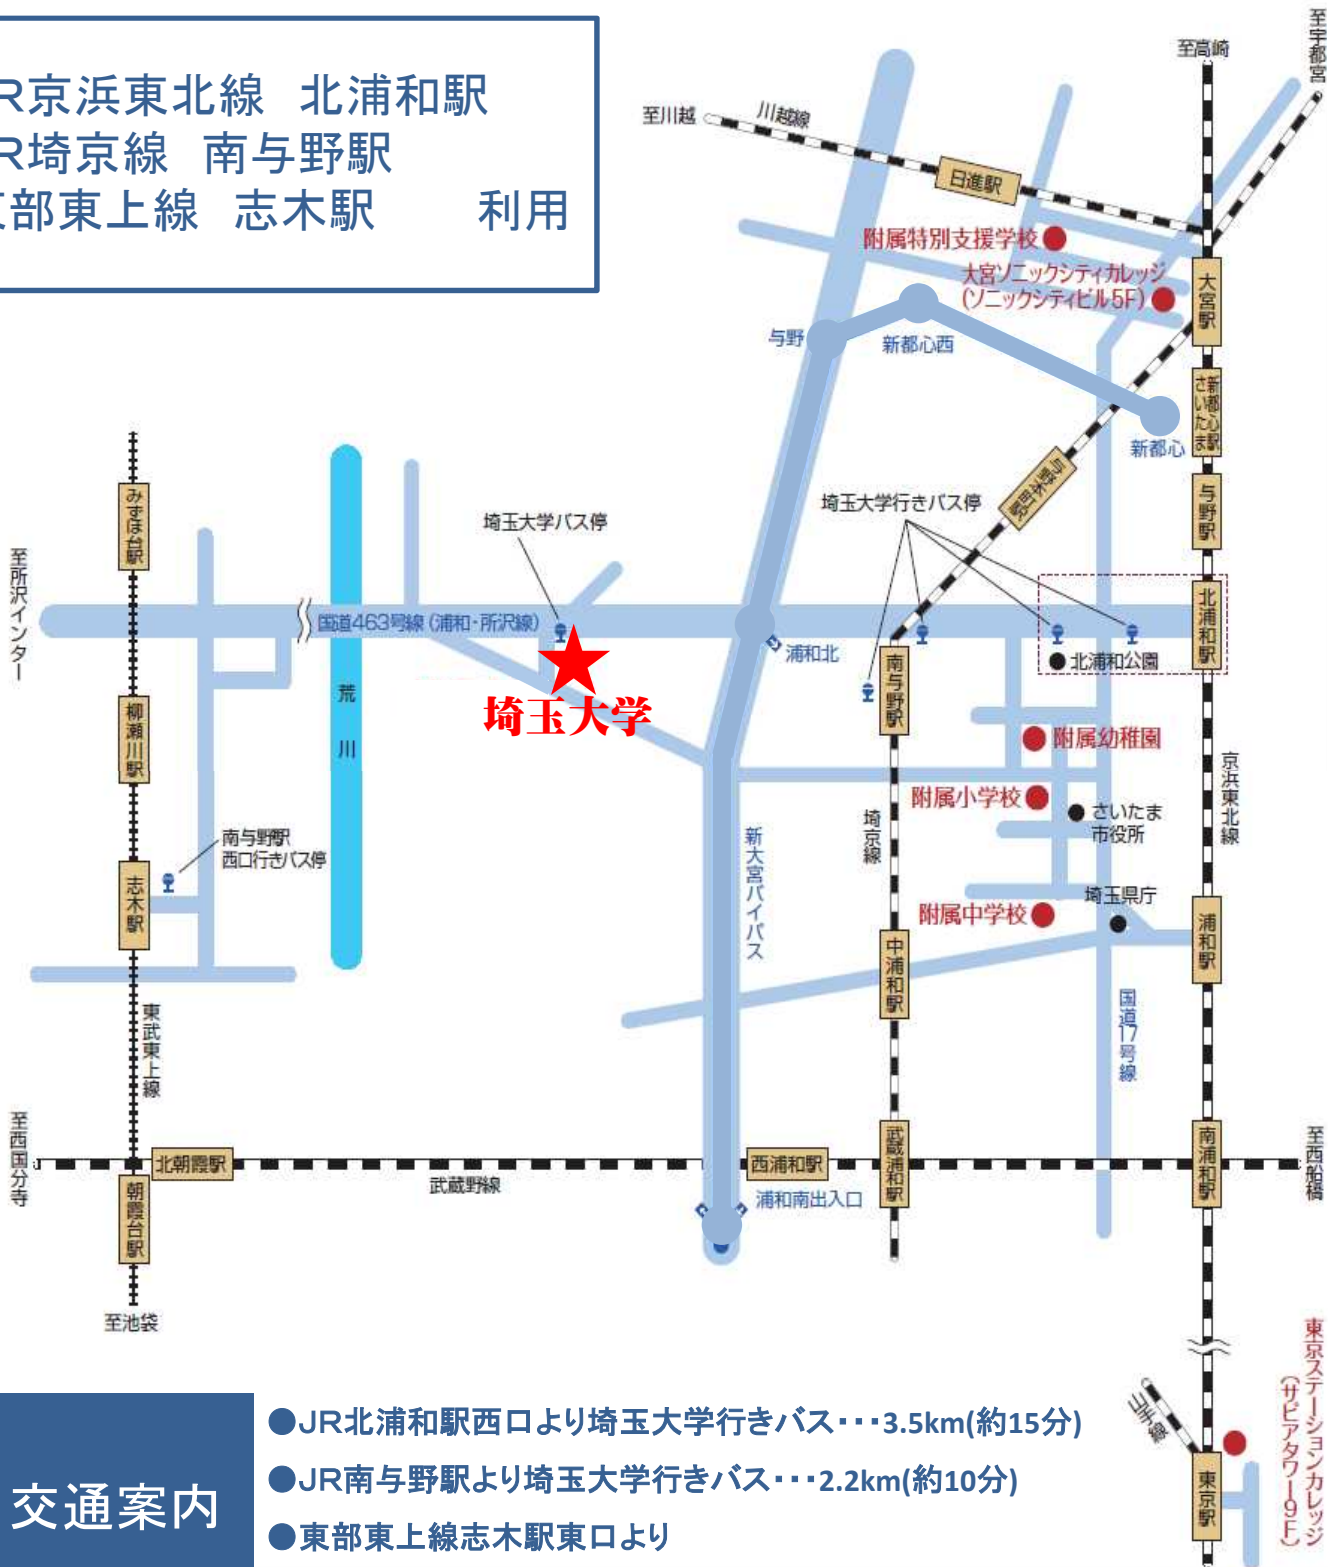

埼玉大学への交通アクセス

JR京浜東北線 北浦和駅
 JR埼京線 南与野駅
 東部東上線 志木駅 利用

交通案内

- JR北浦和駅西口より埼玉大学行きバス・・・3.5km(約15分)
- JR南与野駅より埼玉大学行きバス・・・2.2km(約10分)
- 東部東上線志木駅東口より
南与野駅行きバス(埼玉大学経由)・・・6.5km(約25分)