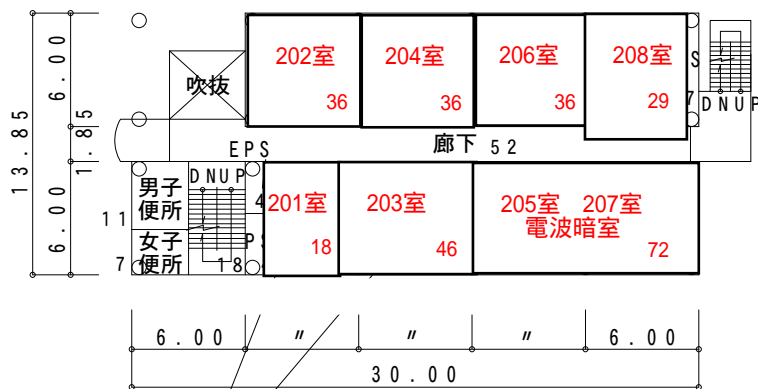

棟別平面図

国立大学法人等施設実態調査（様式3）

学校番号	学校名	団地番号	団地名	棟番号
0164	埼玉大学	001	大久保1	614

2階平面図 376㎡