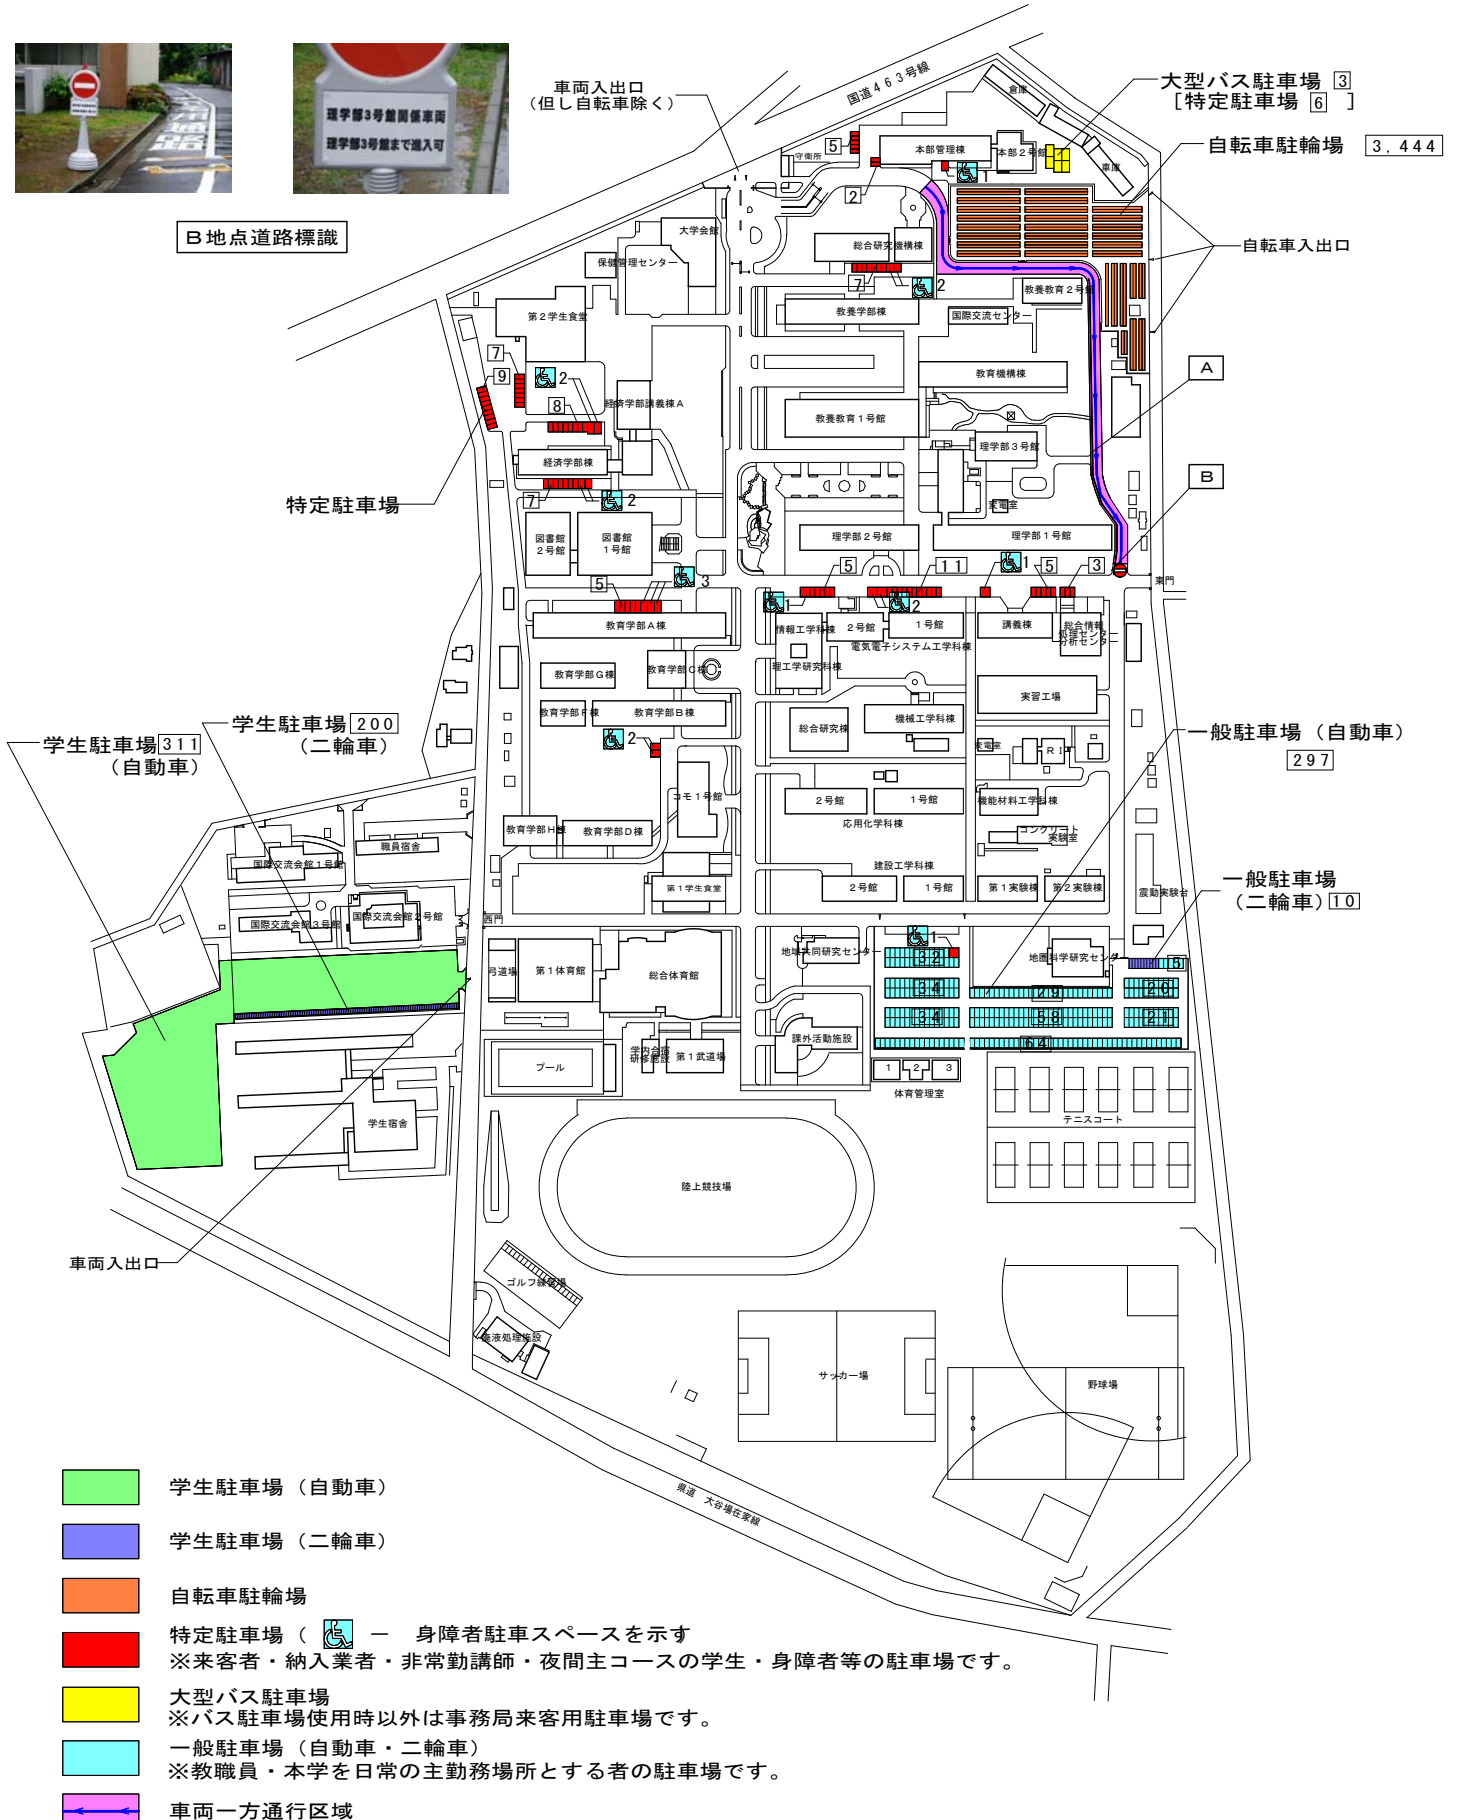

A地点道路標識

B地点道路標識

# 埼玉大学駐車場等配置図

※東門から理学部3号館までの間について、理学部3号館関係車両のみ侵入可となりました。（平成20年5月29日より）