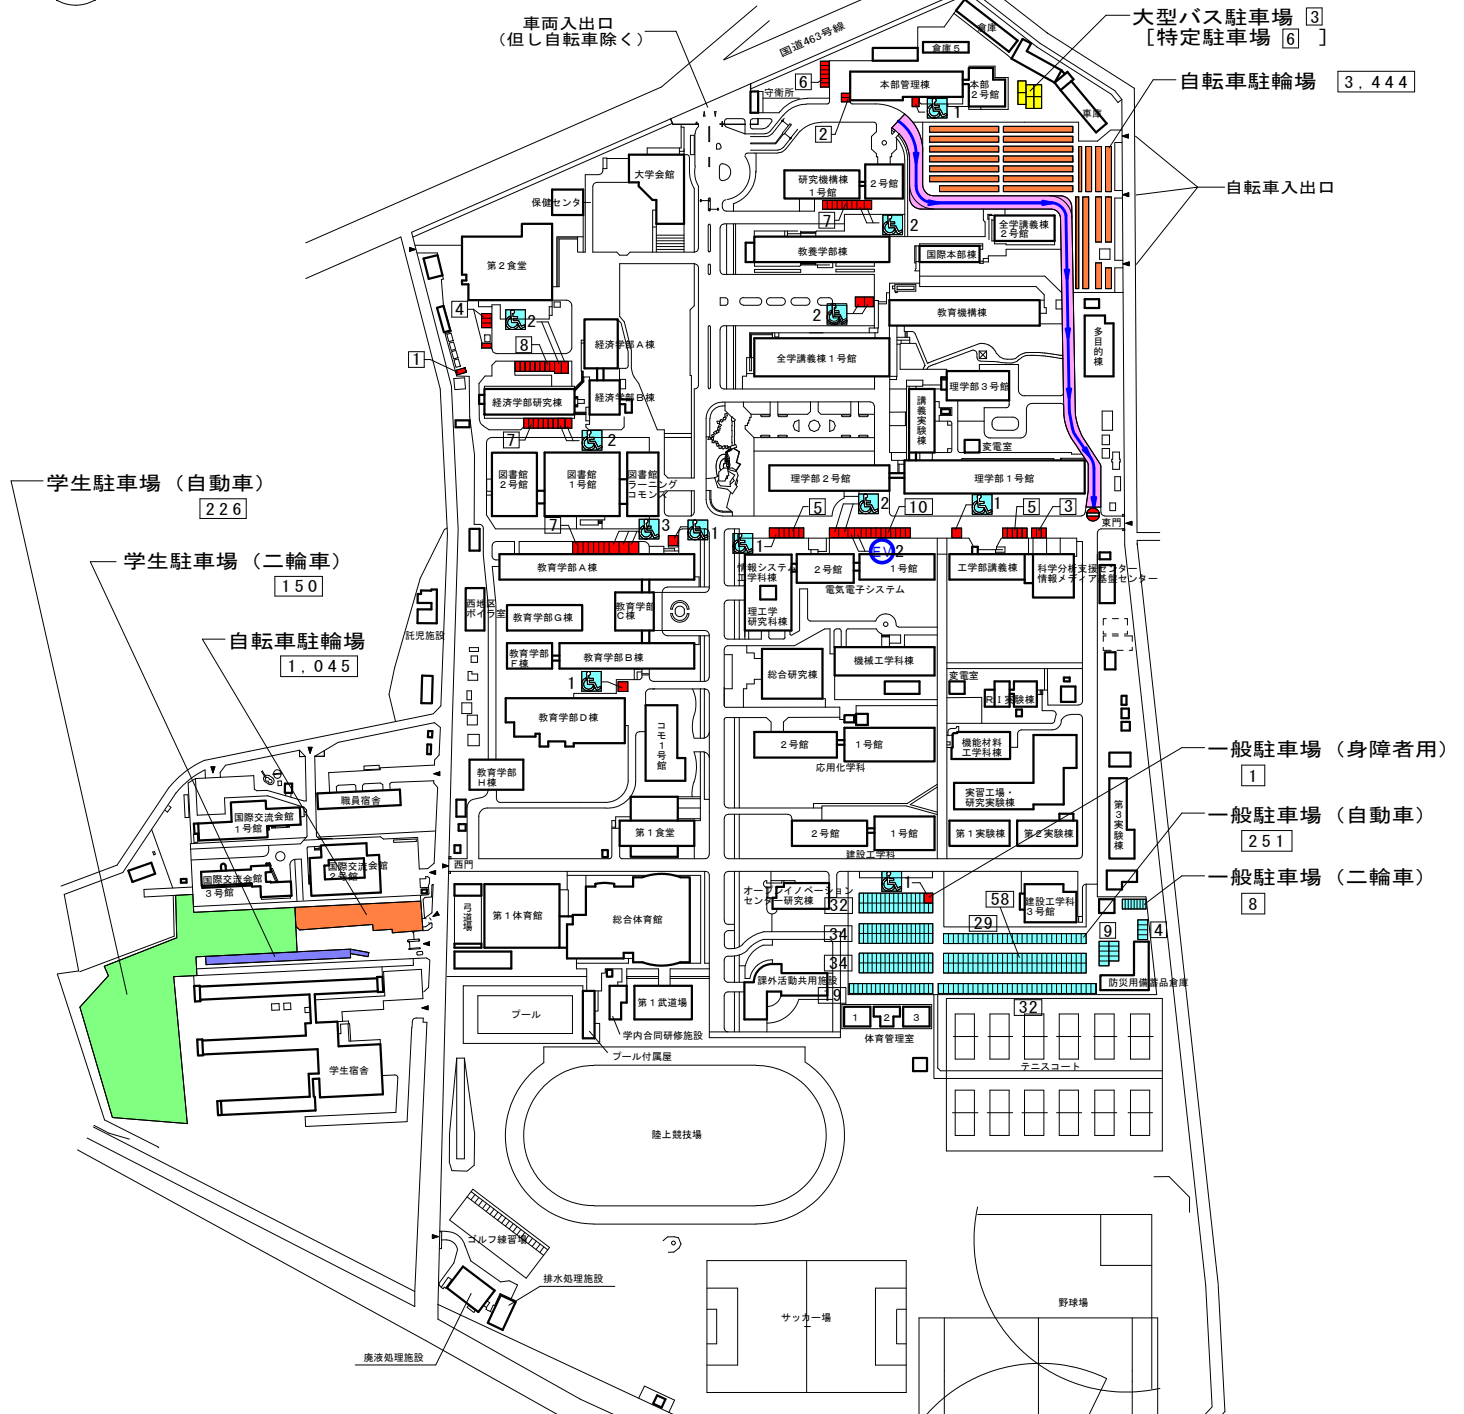

# 埼玉大学構内駐車場等配置図

- 学生駐車場（自動車）
- 学生駐車場（二輪車）
- 自転車駐輪場
- 特定駐車場（：身障者駐車スペース、：電気自動車充電スペース）  
※来客者・納入業者・非常勤講師・夜間主コースの学生・身障者等の駐車場です。
- 大型バス駐車場  
※バス駐車場使用時以外は事務局来客用駐車場です。
- 一般駐車場（自動車・二輪車）  
※教職員・本学を日常の主勤務場所とする者の駐車場です。
- 車両一方通行区域

※東門から理学部3号館までの間について、理学部3号館関係車両のみ侵入可となりました。（平成20年5月29日より）