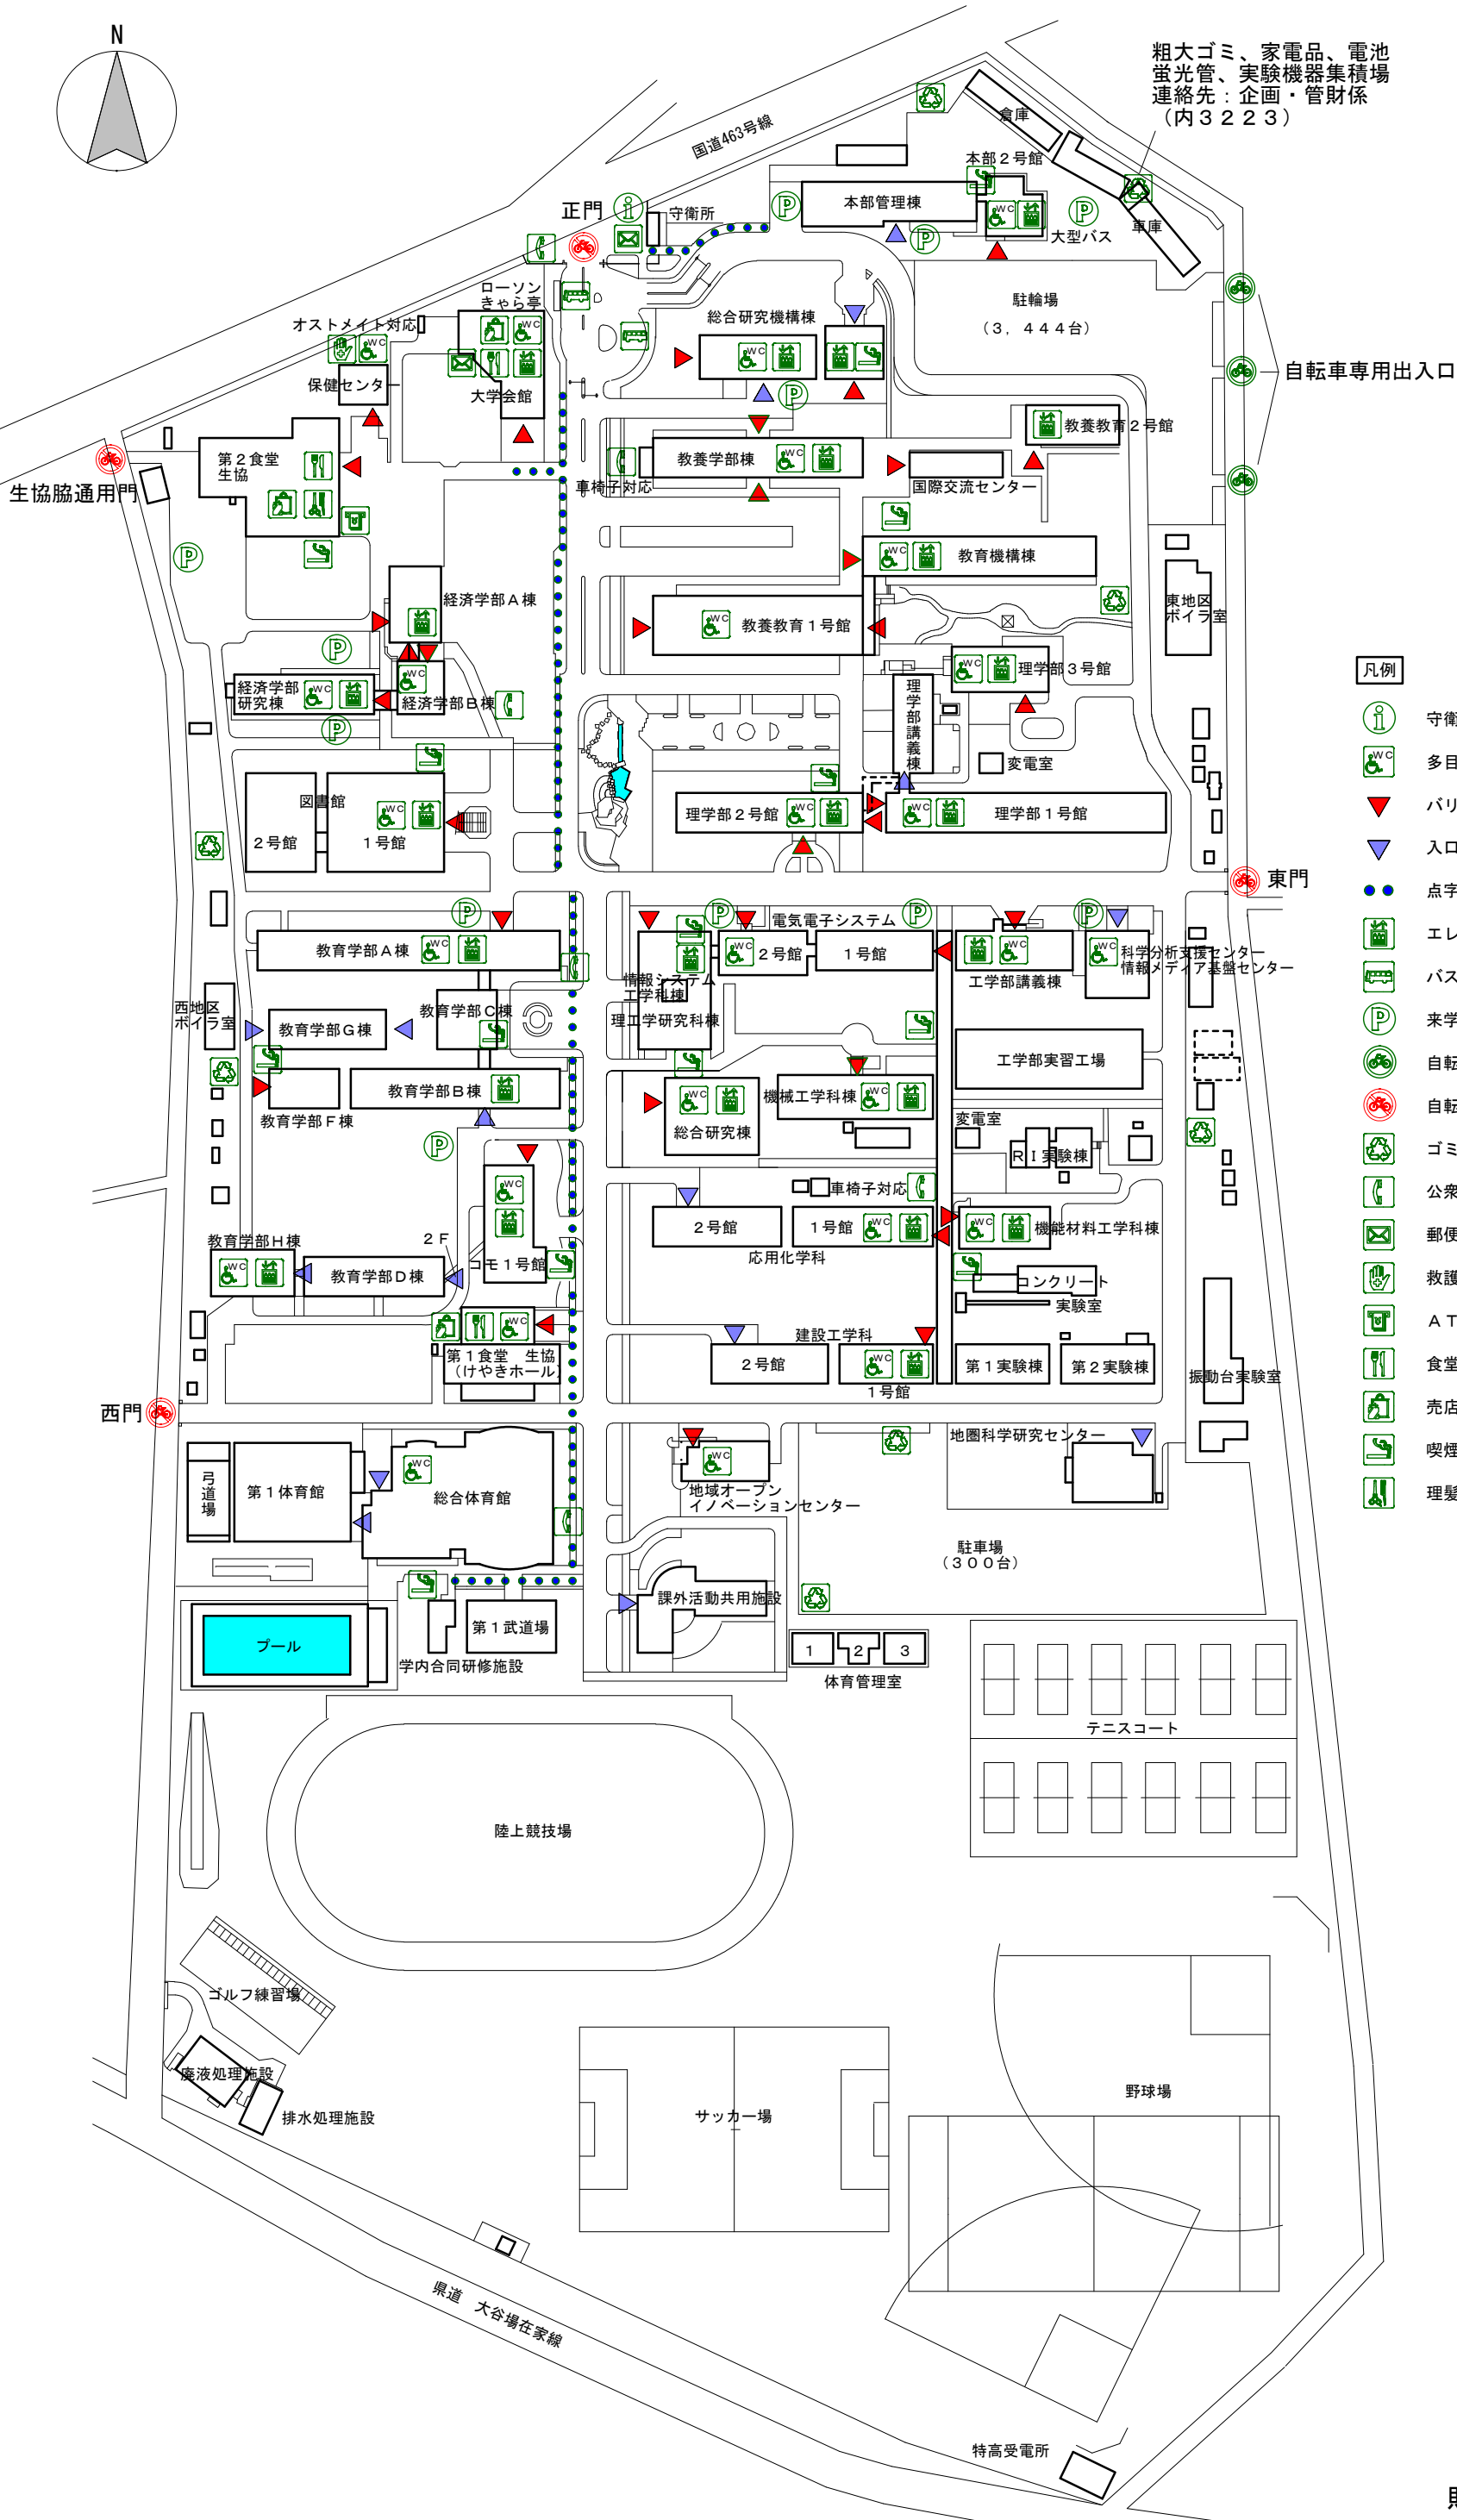

# 埼玉大学生活情報マップ (バリアフリーマップ) Saitama University Life information map (Barrier-free map)

粗大ゴミ、家電品、電池  
蛍光灯、実験機器集積場  
連絡先：企画・管財係  
(内3223)

## 凡例

- 守衛所/Information
- 多目的トイレ/Multipurpose lavatory
- バリアフリー入口/Barrier-free Ent
- 入口(スロープ)/Entrance (Slope)
- 点字ブロック/An instruction tile
- エレベータ/Elevator
- バス停/Bus stop
- 来学者用パーキング/Parking lot for visitor
- 自転車入口/Bicycles Ent
- 自転車進入禁止/No bicycles
- ゴミ集積所/Recycled goods accumulation facilities
- 公衆電話/Public telephone
- 郵便ポスト/Post
- 救護所(保健管理センター)/First aid
- ATM/Cash service
- 食堂/Restaurant
- 売店/Shop
- 喫煙所/Smoking area
- 理髪店/Barbar