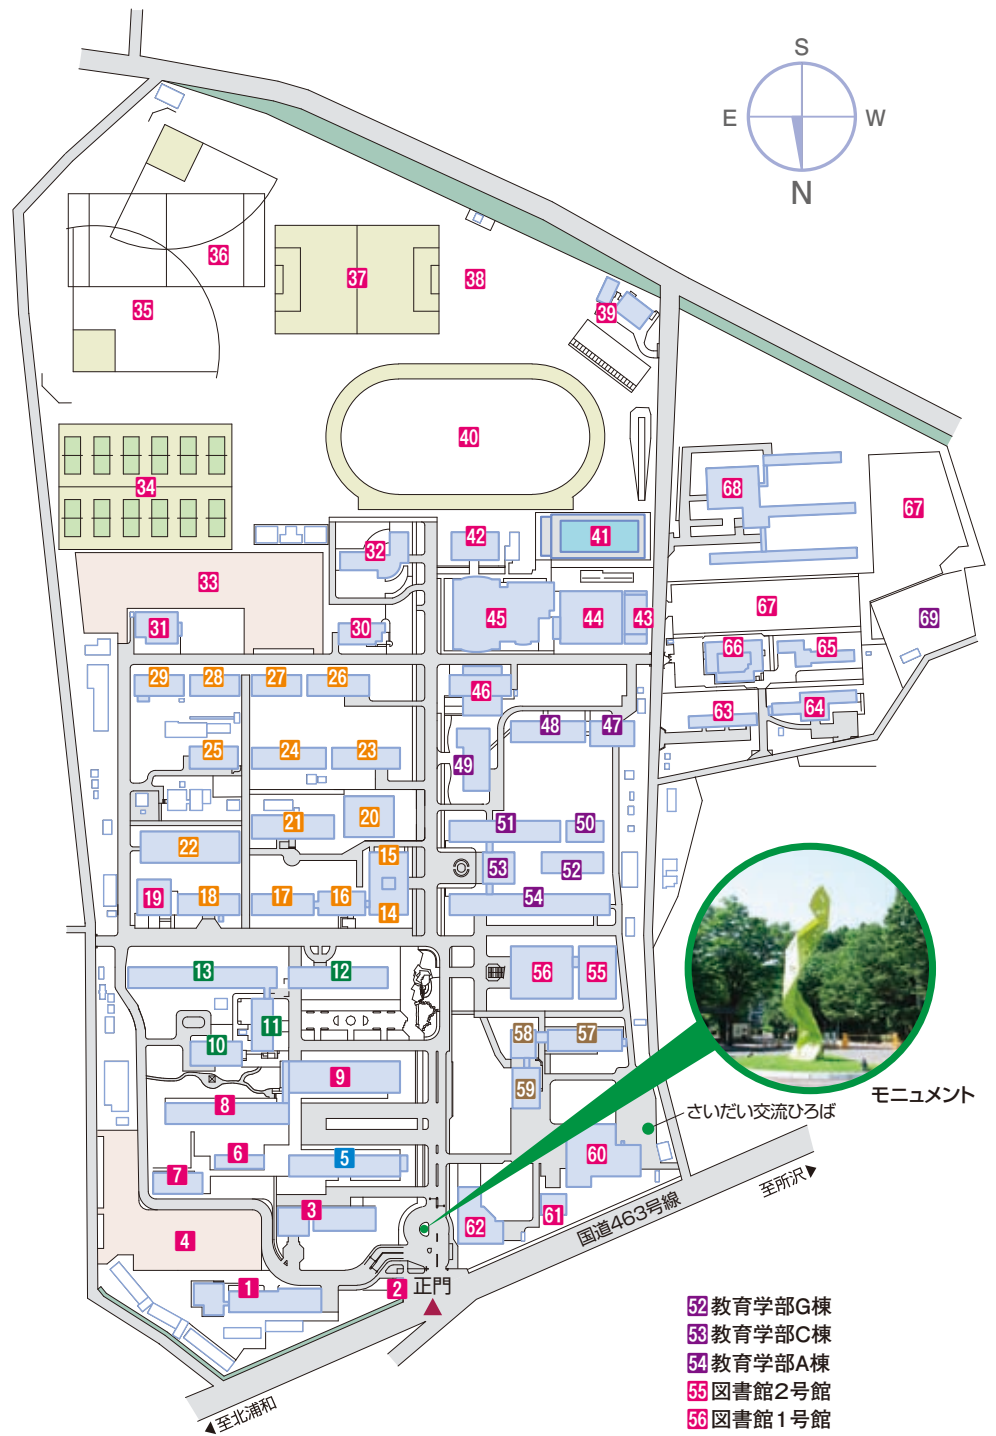

建物配置図

- 教養学部
- 教育学部
- 経済学部
- 理学部
- 工学部・大学院理工学研究科
- その他

- 1** 本部棟
- 2** 守衛所
- 3** 研究機構棟
 - ・国際交流センター(1F)
 - ・地域オープンイノベーションセンター(1F)
 - ・さいだいスポット21(1F)
 - ・共生社会教育研究センター(3F)
 - ・環境科学研究センター(5F)
- 4** 駐輪場
- 5** 教養学部棟
- 6** 国際交流センター学生交流・教育棟
- 7** 全学講義棟2号館
- 8** 教育機構棟
 - ・教員免許センター(2F)
 - ・国際開発教育研究センター(3F)
 - ・脳科学融合研究センター(5F)
- 9** 全学講義棟1号館
- 10** 理学部3号館
- 11** 理学部講義実験棟
- 12** 理学部2号館
- 13** 理学部1号館
- 14** 工学部情報システム工学科棟
- 15** 大学院理工学研究科棟
- 16** 工学部電気電子システム工学科2号館
- 17** 工学部電気電子システム工学科1号館
- 18** 工学部講義棟
- 19** 情報メディア基盤センター
科学分析支援センター
- 20** 総合研究棟
 - ・環境科学研究センター実験室(4F)
- 21** 工学部機械工学科棟
- 22** 工学部実習工場
- 23** 工学部応用化学科2号館
- 24** 工学部応用化学科1号館
- 25** 工学部機能材料工学科棟
- 26** 工学部建設工学科2号館
- 27** 工学部建設工学科1号館
- 28** 工学部建設第1実験棟
- 29** 工学部建設第2実験棟
- 30** 地域オープンイノベーションセンター棟
 - ・埼玉次世代自動車環境関連技術
イノベーション創出センター
- 31** 地圏科学研究センター
- 32** 課外活動共用施設
- 33** 教職員駐車場
- 34** テニスコート
- 35** 野球場
- 36** ラグビー場
- 37** サッカー場
- 38** 投てき場
- 39** 廃液処理施設

- 40** 陸上競技場
- 41** プール
- 42** 第1武道場
- 43** 弓道場
- 44** 第1体育館
- 45** 総合体育館
- 46** 第1食堂(けやきホール)
- 47** 教育学部H棟
- 48** 教育学部D棟
- 49** 教育学部コモ1号館
- 50** 教育学部F棟
- 51** 教育学部B棟

- 52** 教育学部G棟
- 53** 教育学部C棟
- 54** 教育学部A棟
- 55** 図書館2号館
- 56** 図書館1号館
- 57** 経済学部研究棟
- 58** 経済学部B棟
- 59** 経済学部A棟
- 60** 第2食堂・売店
- 61** 保健センター
- 62** 学生会館
- 63** 職員宿舎
- 64** 国際交流会館1号館
- 65** 国際交流会館3号館
- 66** 国際交流会館2号館
- 67** 学生駐車場
- 68** 学生宿舎
- 69** 大久保農場