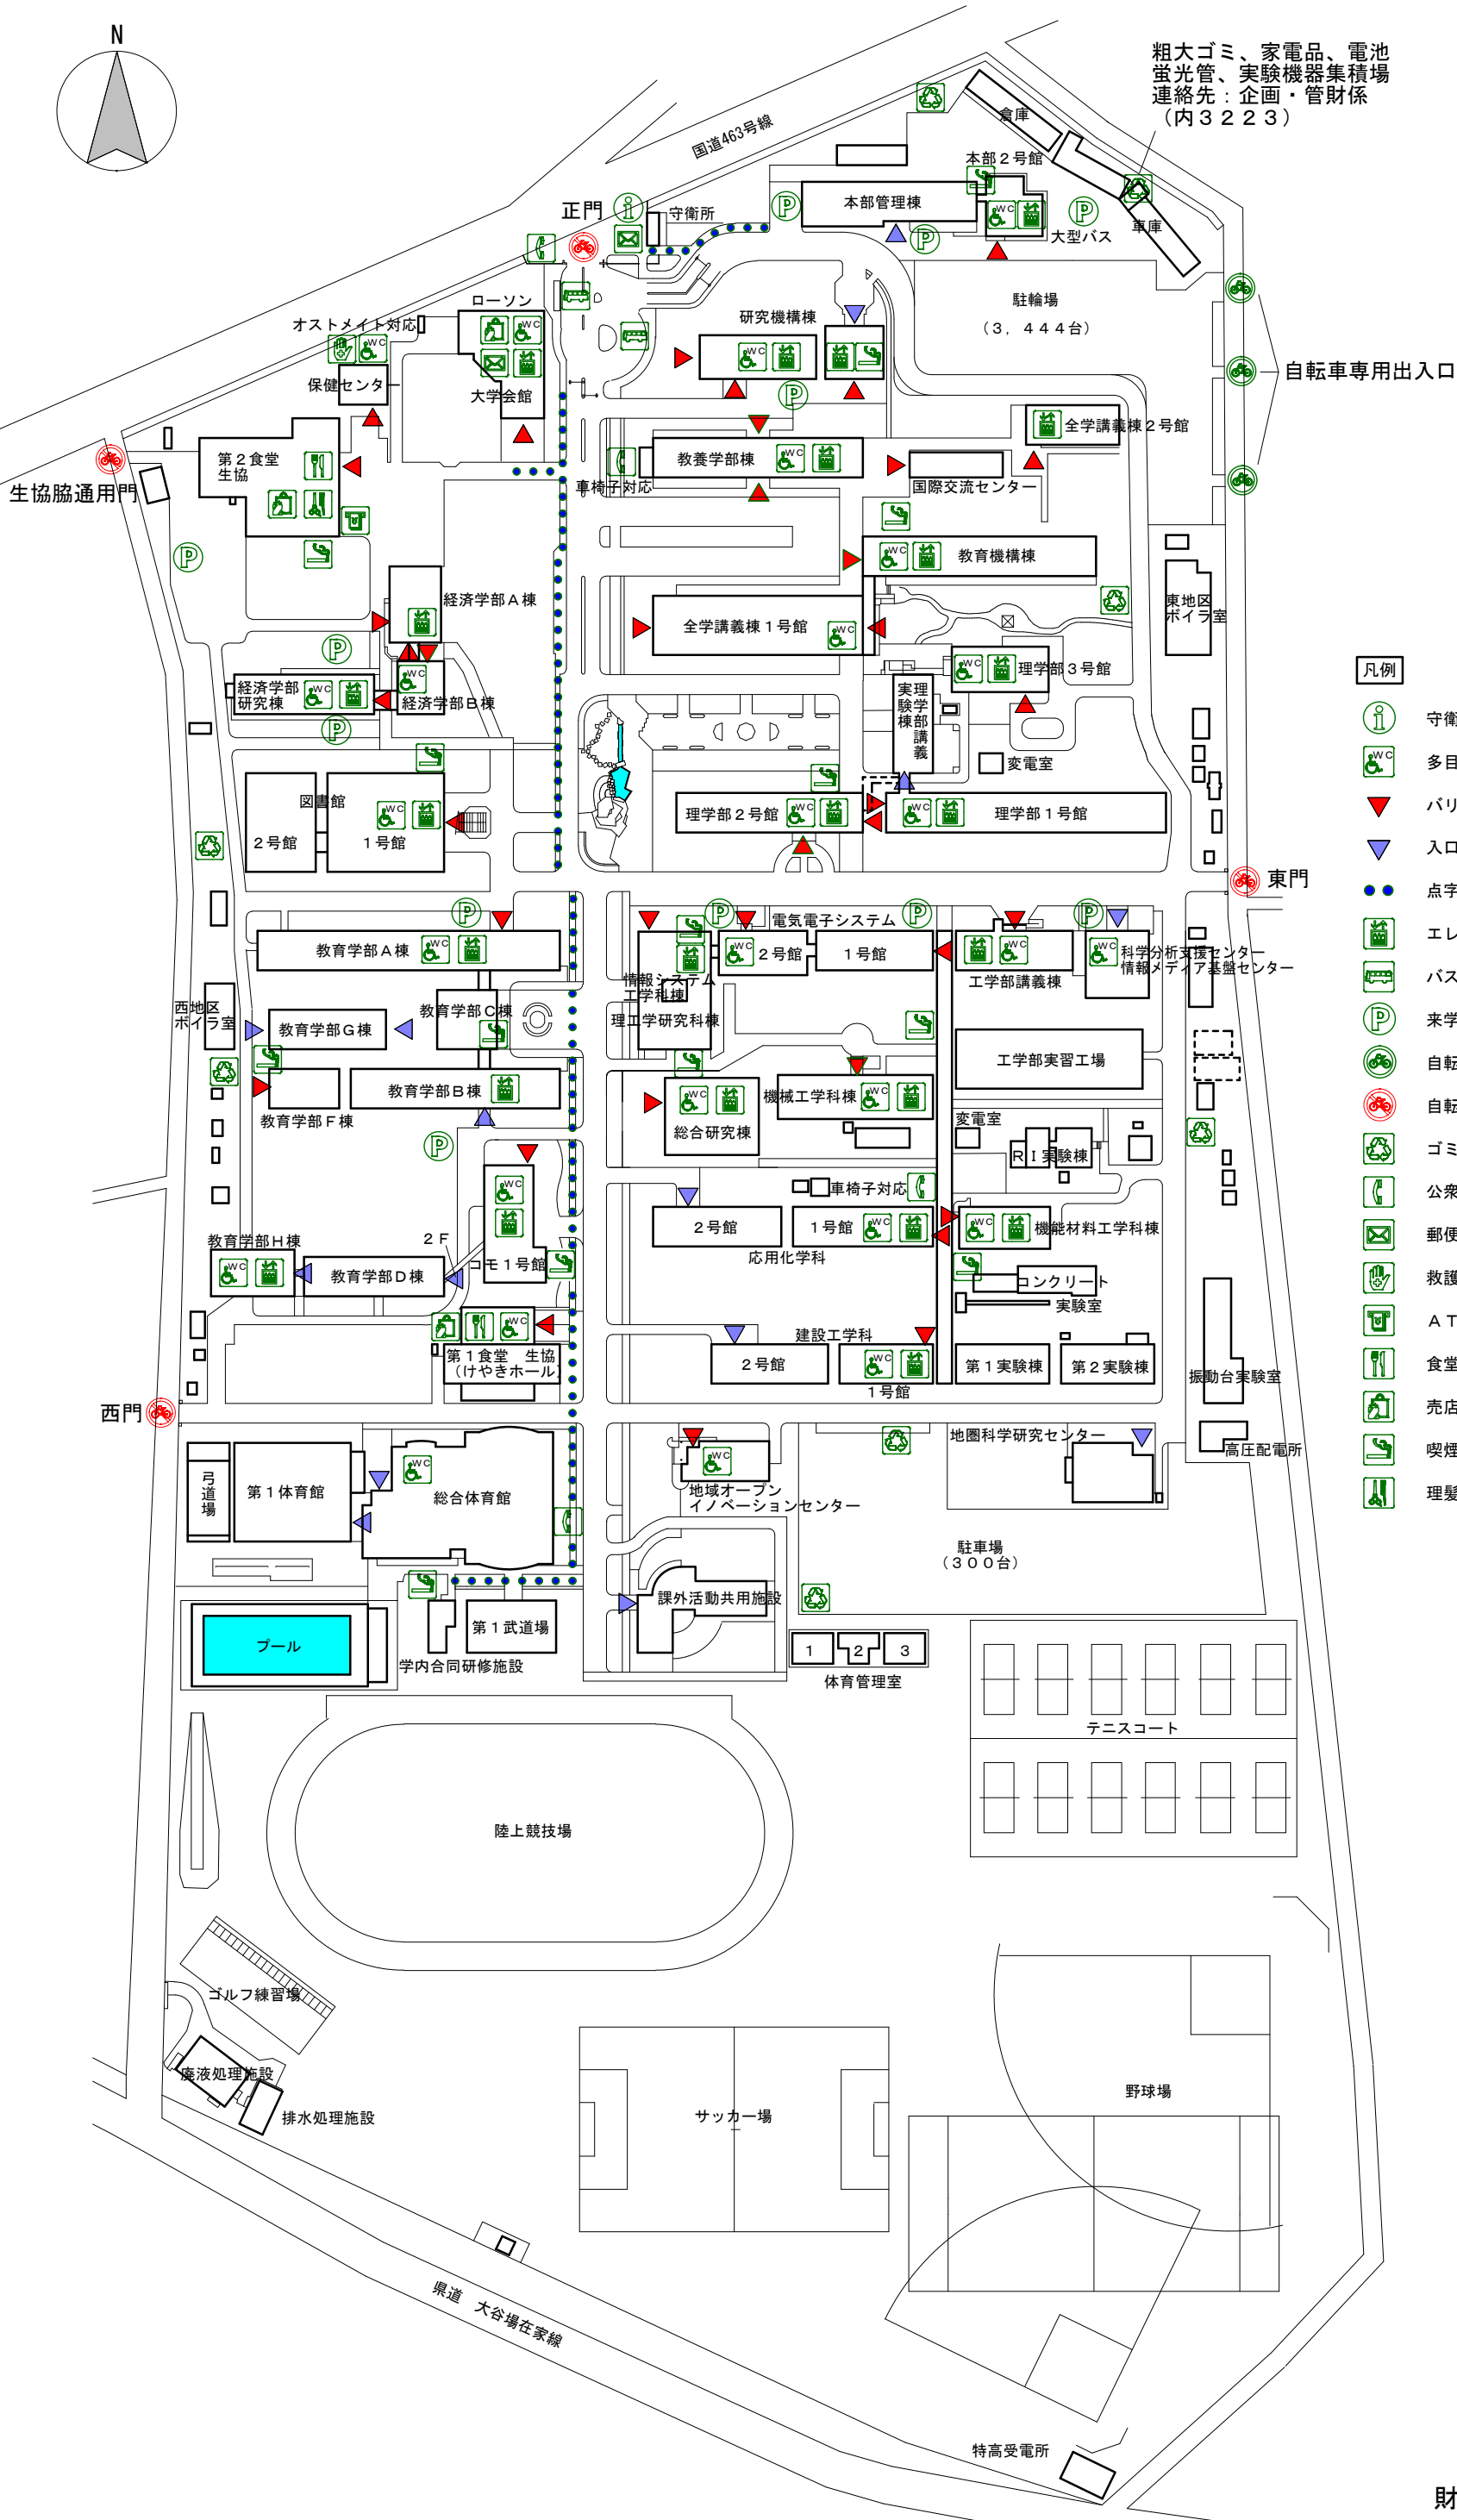

埼玉大学生活情報マップ (バリアフリーマップ) Saitama University Life information map (Barrier-free map)

粗大ゴミ、家電品、電池
蛍光灯、実験機器集積場
連絡先：企画・管財係
(内3223)

- 凡例**
- 守衛所/Information
 - 多目的トイレ/Multipurpose lavatory
 - バリアフリー入口/Barrier-free Ent
 - 入口/Entrance
 - 点字ブロック/An instruction tile
 - エレベータ/Elevator
 - バス停/Bus stop
 - 来学者用パーキング/Parking lot for visitor
 - 自転車入口/Bicycles Ent
 - 自転車進入禁止/No bicycles
 - ゴミ集積所/Recycled goods accumulation facilities
 - 公衆電話/Public telephone
 - 郵便ポスト/Post
 - 救護所(保健管理センター)/First aid
 - ATM/Cash service
 - 食堂/Restaurant
 - 売店/Shop
 - 喫煙所/Smoking area
 - 理髪店/Barbar