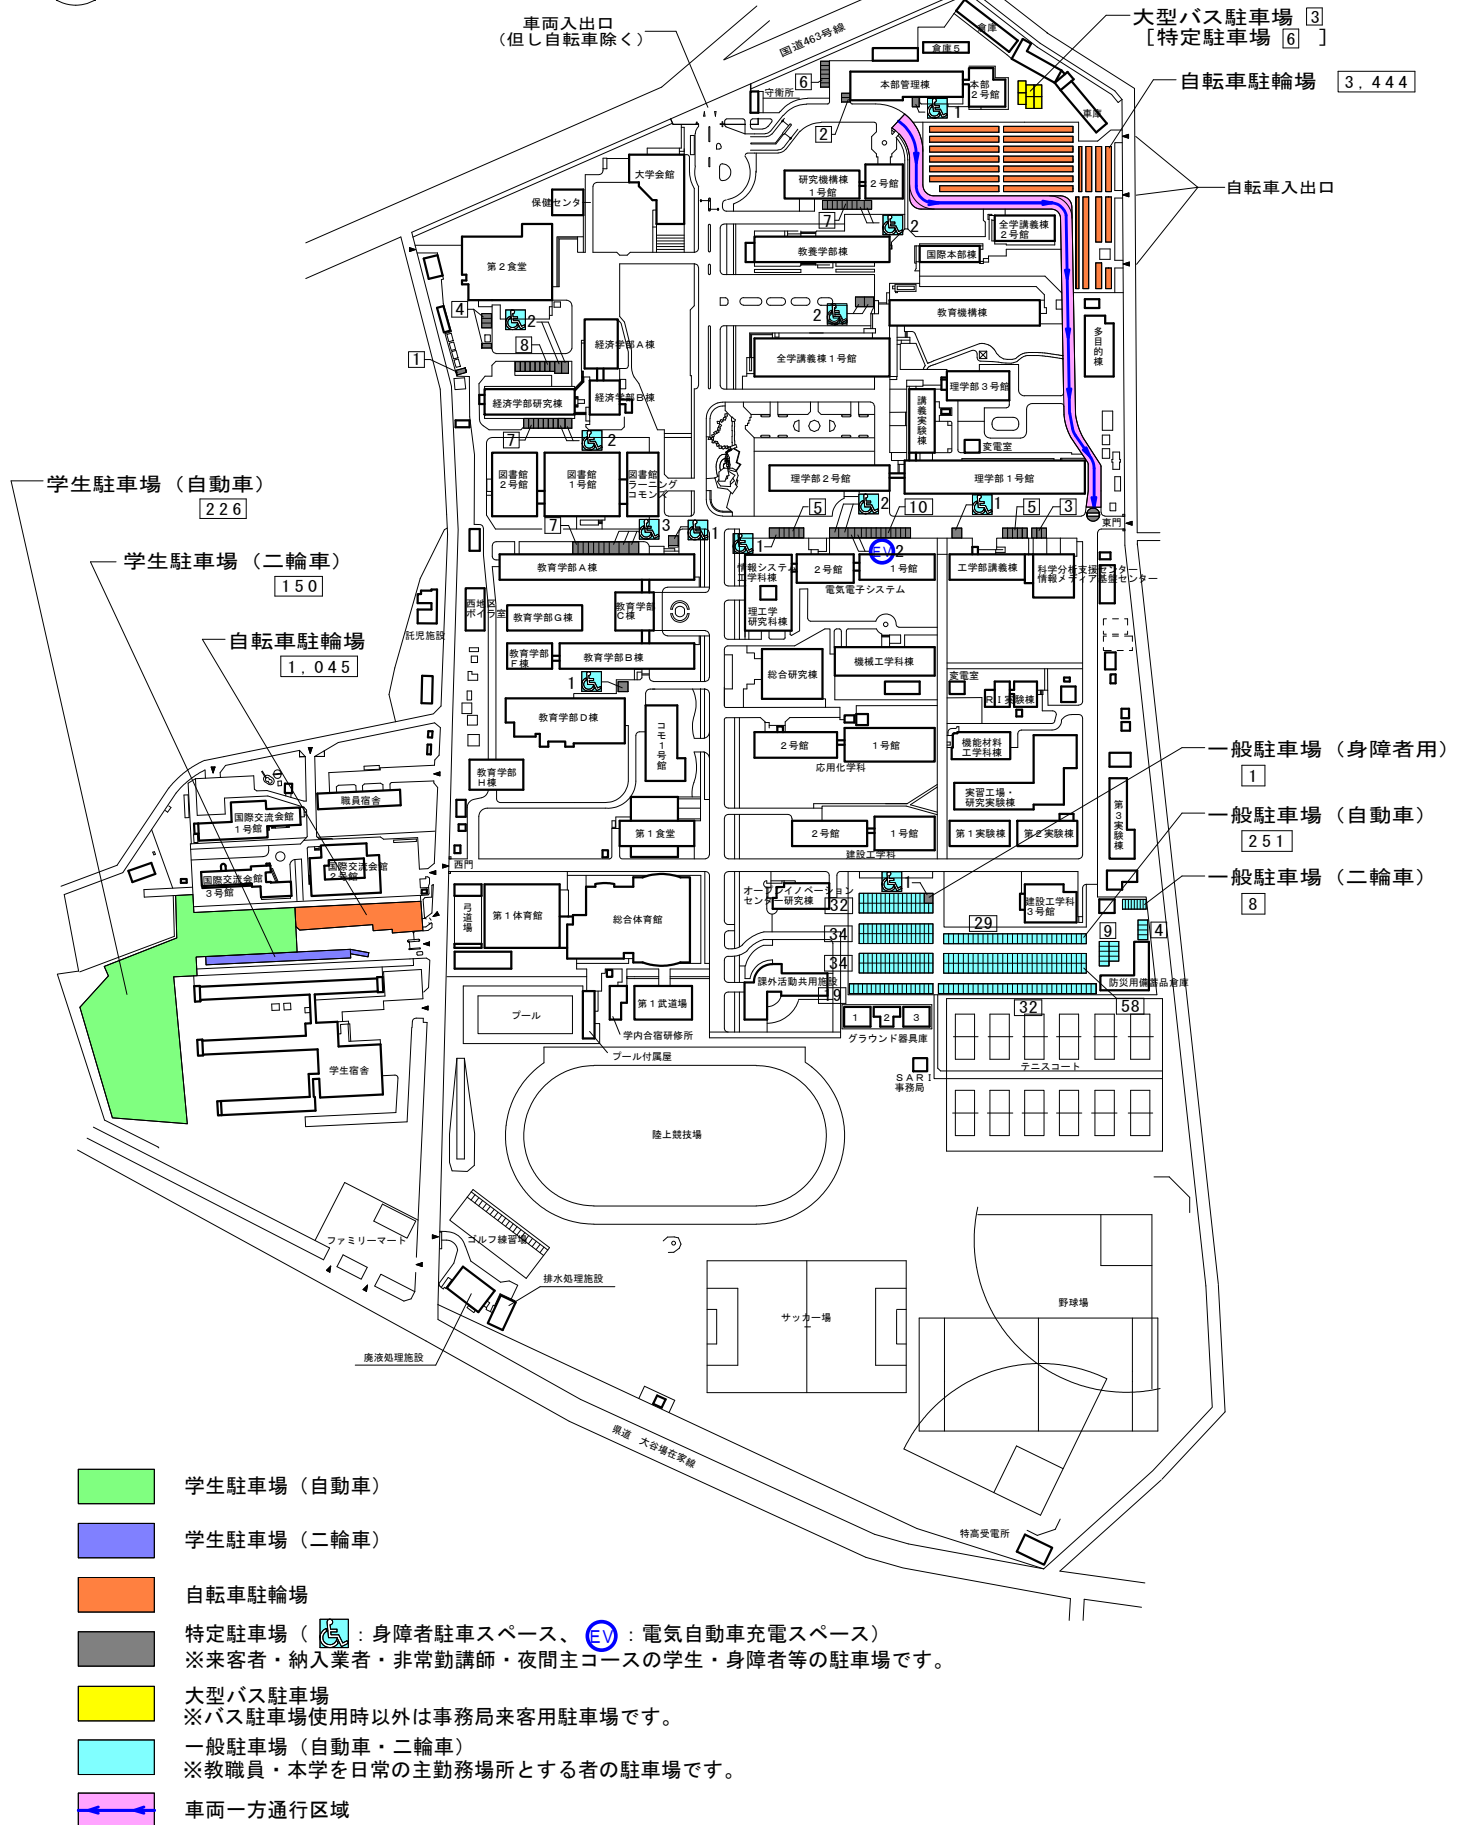

埼玉大学構内駐車場等配置図

※東門から理学部3号館までの間について、理学部3号館関係車両のみ侵入可となりました。(平成20年5月29日より)