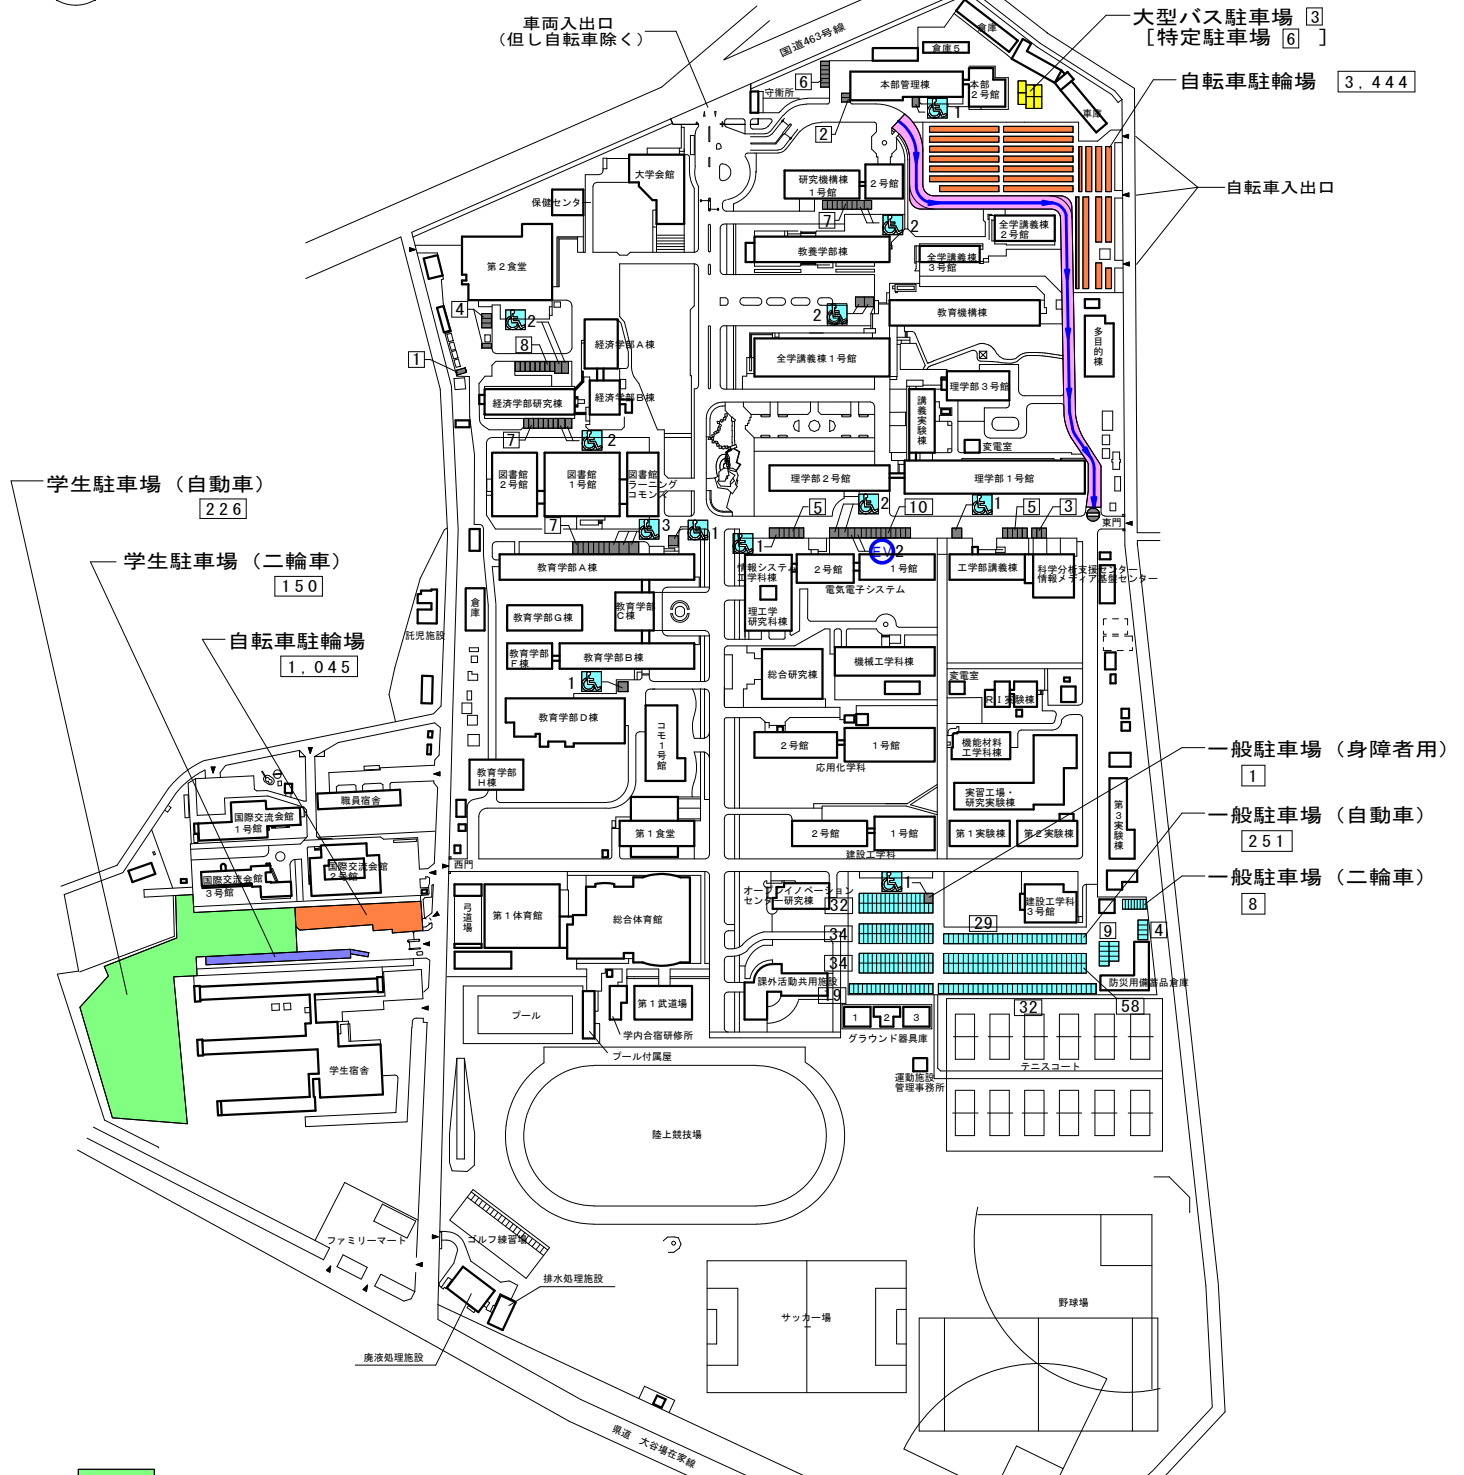

# 埼玉大学構内駐車場等配置図

- 学生駐車場（自動車）
- 学生駐車場（二輪車）
- 自転車駐輪場
- 特定駐車場（：身障者駐車スペース、：電気自動車充電スペース）  
※来客者・納入業者・非常勤講師・夜間主コースの学生・身障者等の駐車場です。
- 大型バス駐車場  
※バス駐車場使用時以外は事務局来客用駐車場です。
- 一般駐車場（自動車・二輪車）  
※教職員・本学を日常の主勤務場所とする者の駐車場です。
- 車両一方通行区域

※東門から理学部3号館までの間について、理学部3号館関係車両のみ侵入可となりました。（平成20年5月29日より）