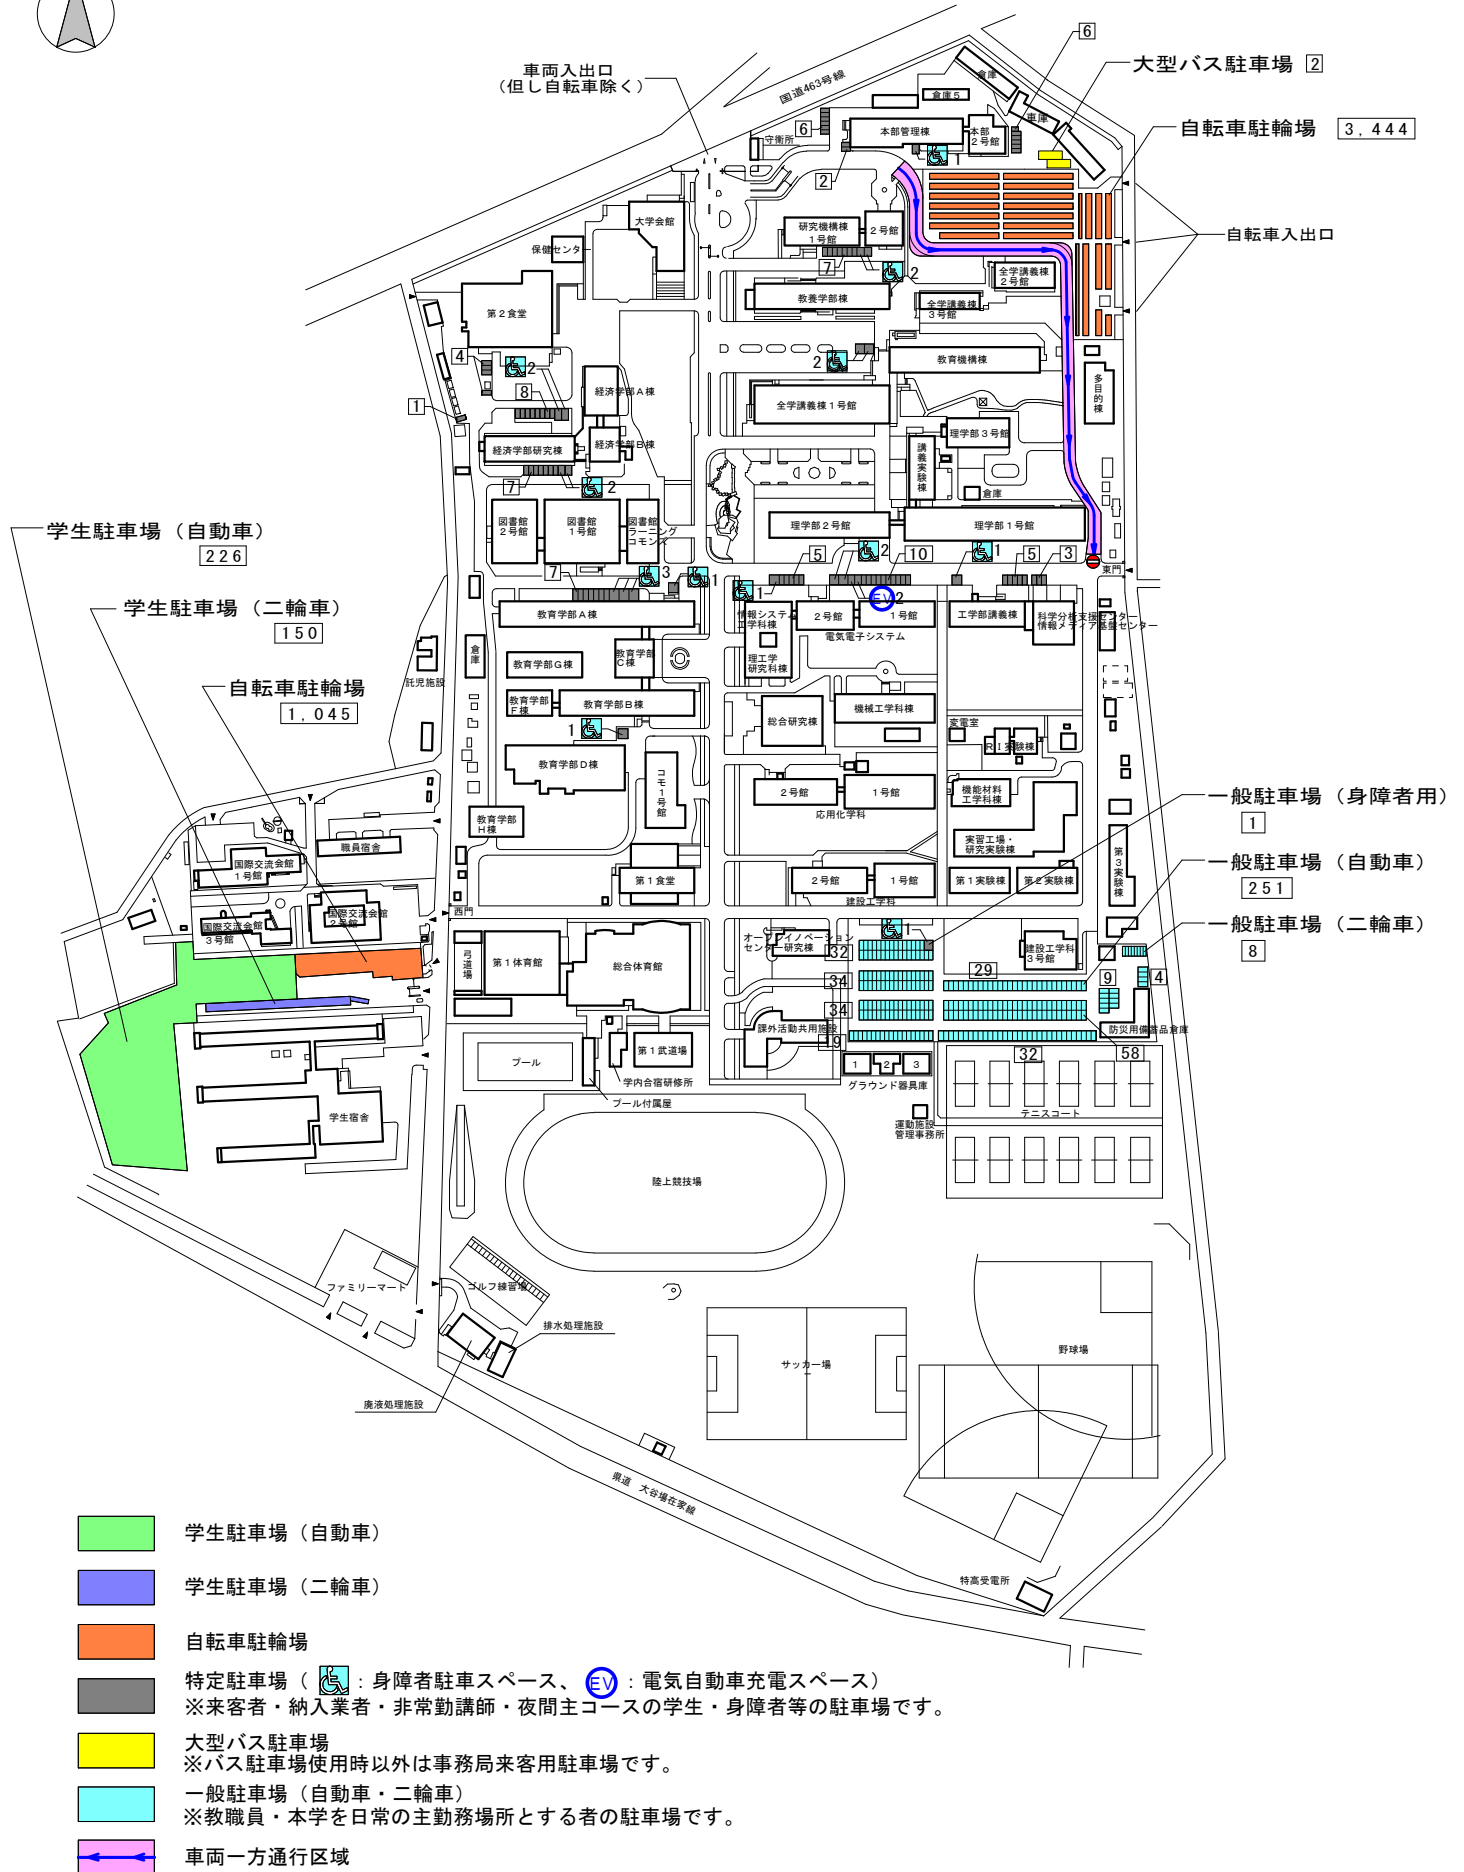

埼玉大学構内駐車場等配置図

※東門から理学部3号館までの間について、理学部3号館関係車両のみ侵入可となりました。(平成20年5月29日より)